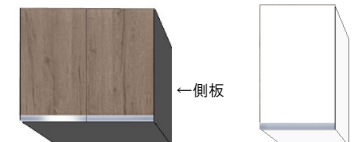

■M8シリーズ吊り戸棚

間口60cm、45cm、30cmをご用意
不燃仕様/高さ60cmタイプ

↑見上げ板

※吊り戸棚ミディアムブラウン[MB]色の側板、見上げ板の色はグレーになります。