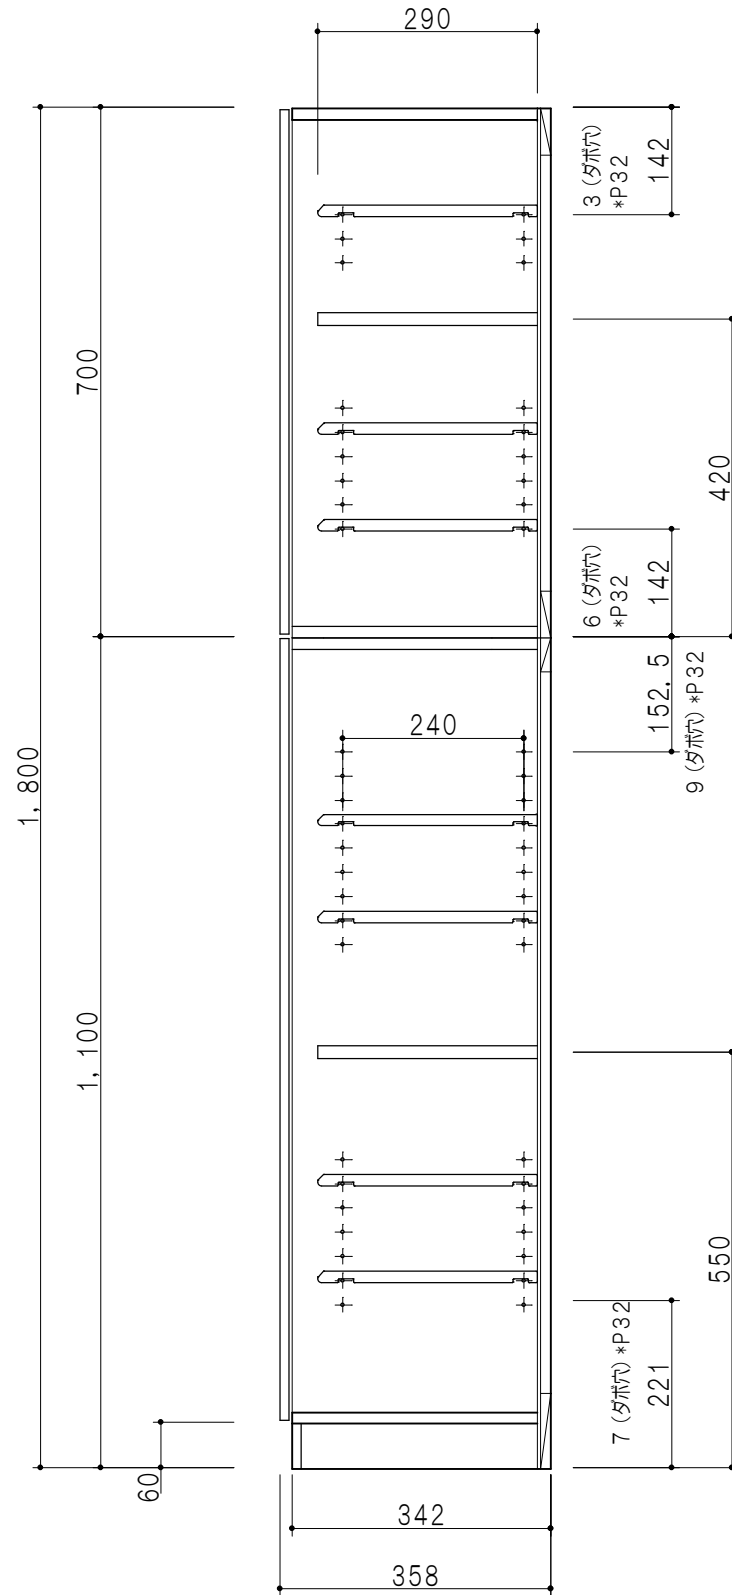

Y3(S5)-30TUSL  
 トールユニット上台

Y3(S5)-30FTL  
 トールユニット下台

立面図

断面図

仕様

天板・地板	片面化粧パーティクルボード 15t
扉	両面化粧パーティクルボード 12t
側板	両面化粧パーティクルボード 12t
台輪	メラミン化粧パーティクルボード 15t
背板	カラーMDF・落し込み
下台 中仕切	両面フラッシュ カラーMDF 20t
棚板	樹脂製棚板 t15 8枚 可動式
丁番	ワンタッチスライド式丁番
把手	アルミ文字把手

扉色/S5		扉色/Y3	
IW	アイスホワイト	W	ホワイト
BR	ブライトレッド	M	木目
ME	チーク		
BE	ブラック		

名称  
 玄関収納 トールユニット (下台+上台)

図面名称  
 Y3(S5)-30FTL□+Y3(S5)-30TUSL□

SCALE  
 1/10

DATA  
 2014.09.04

CHECKED  
 DRAWING  
 M. I

SHEET NO.