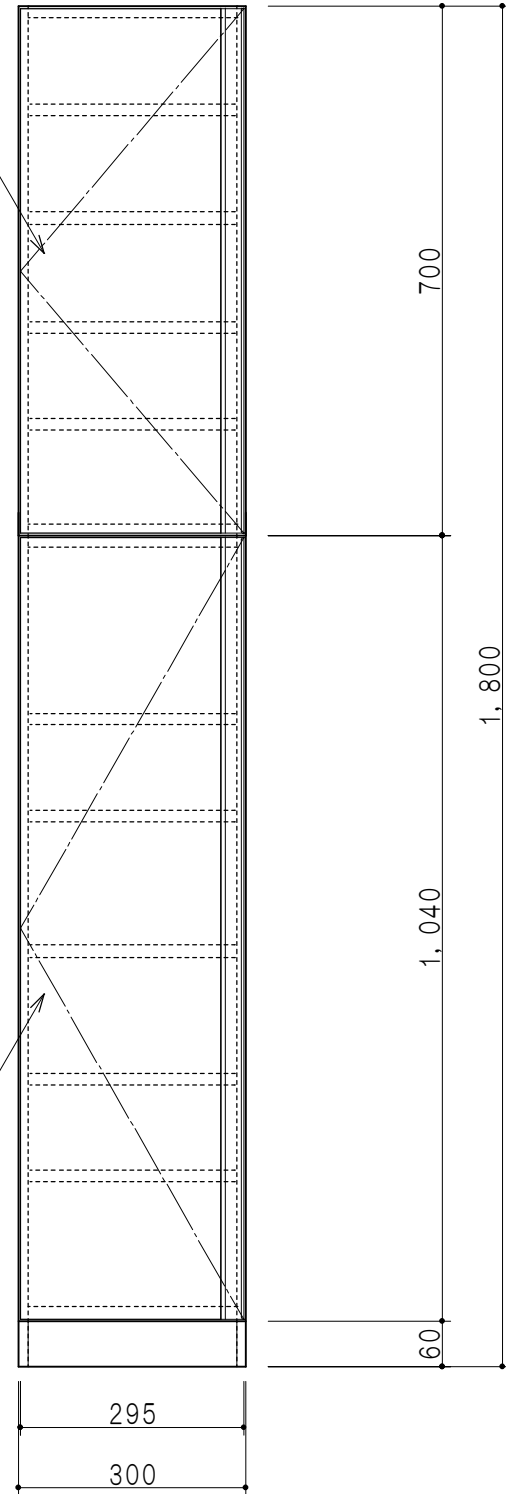

Y3(S5)-30TUSL  
 トールユニット上台

Y3(S5)-30FTL  
 トールユニット下台

立面図

断面図

仕様

天板・地板	片面化粧パーティクルボード 15t
扉	両面化粧パーティクルボード 12t
側板	両面化粧パーティクルボード 12t
台輪	メラミン化粧パーティクルボード 15t
背板	カラーMDF・落し込み
下台 中仕切	両面フラッシュ カラーMDF 20t
棚板	樹脂製棚板 t15 8枚 可動式
丁番	ワンタッチスライド式丁番
把手	アルミ文字把手

扉色/S5		扉色/Y3	
IW	アイスホワイト	W	ホワイト
BR	ブライトレッド	M	木目
ME	チーク		
BE	ブラック		

名称  
 玄関収納 トールユニット (下台+上台)

図面名称  
 Y3(S5)-30FTL□+Y3(S5)-30TUSL□

SCALE  
 1/10

DATA  
 2014.09.04

CHECKED  
 DRAWING  
 M. I

SHEET NO.