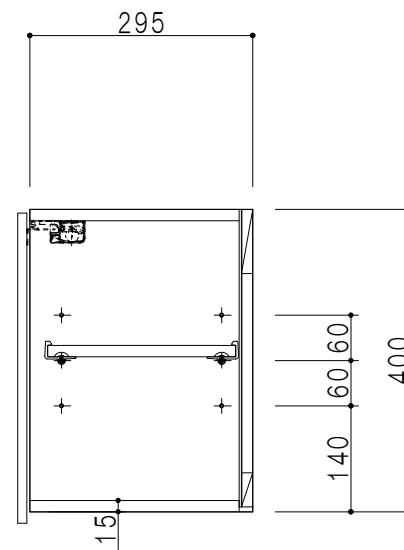

平面図

立面図

断面図

背面図

仕 様	
側 板	メラミン化粧パーティクルボード 12 t
天板・見上板	メラミン化粧パーティクルボード 15 t
背 板	カラーMDF・落とし込み
扉	メラミン化粧パーティクルボード 12 t
丁 番	ワンタッチスライド式丁番
棚 板	両面化粧パーティクルボード 15 t 可動式
そ の 他	耐震ラッチ

扉 色	
M	木 目
W	ホワイ

名 称	多目的吊戸棚	図面名称	Y1-75LNT □	SCALE	1/10	DATA	2019.05.24	CHECKED	DRAWING	SHEET NO.
									M. I	