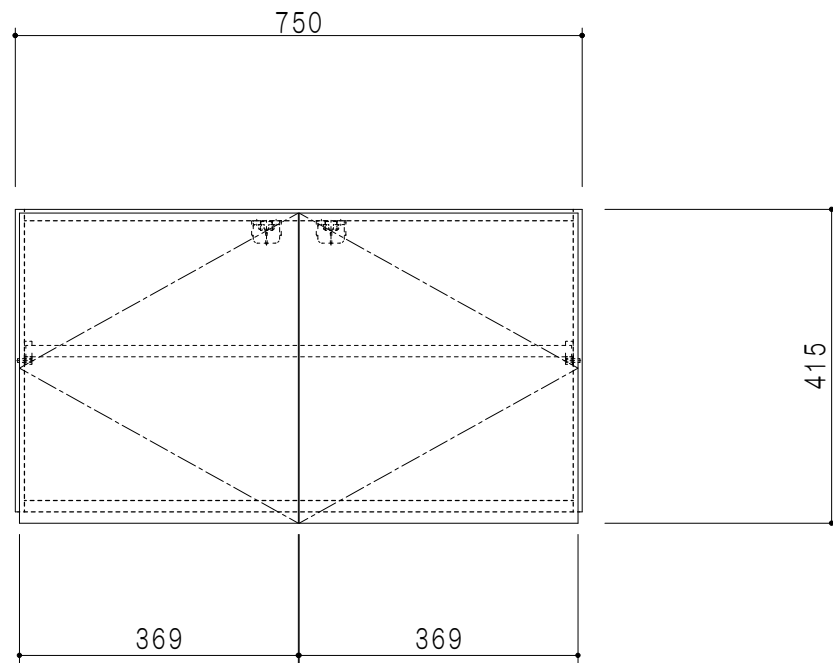

平面図

立面図

断面図

背面図

仕 様	
側 板	メラミン化粧パーティクルボード 12 t
天板・見上板	メラミン化粧パーティクルボード 15 t
背 板	カラーMDF・落とし込み
扉	メラミン化粧パーティクルボード 12 t
丁 番	ワンタッチスライド式丁番
棚 板	両面化粧パーティクルボード 15 t 可動式
そ の 他	耐震ラッチ

扉 色	
M	木 目
W	ホワイ

名 称	多目的吊戸棚	図面名称	Y1-75LNT □	SCALE	1/10	DATA	2019.05.24	CHECKED	DRAWING	SHEET NO.
									M. I	