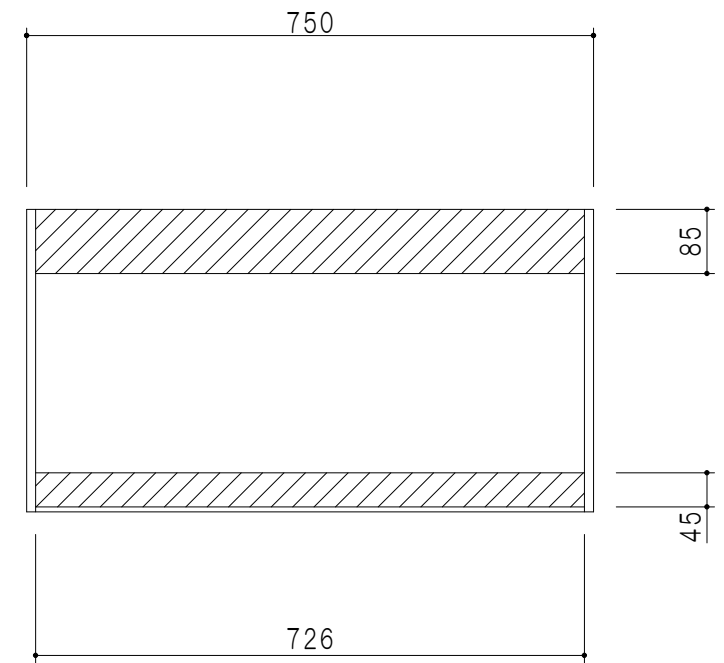

平面図

立面図

断面図

背面図

仕 様	
側 板	メラミン化粧パーティクルボード 12 t
天板・見上板	メラミン化粧パーティクルボード 15 t
背 板	カラーMDF・落とし込み
扉	メラミン化粧パーティクルボード 12 t
丁 番	ワンタッチスライド式丁番
棚 板	両面化粧パーティクルボード 15 t 可動式
そ の 他	耐震ラッチ

扉 色	
M	木 目
W	ホワイ

名 称	多目的吊戸棚	図面名称	Y1-75LNT □	SCALE	1/10	DATA	2019.05.24	CHECKED	DRAWING	SHEET NO.
									M. I	