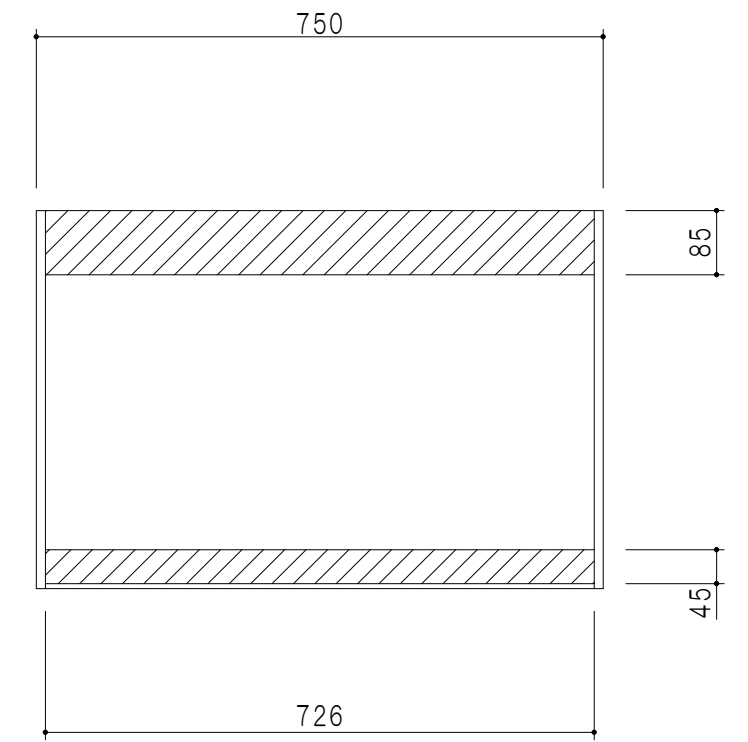

平面図

平面図

断面図

背面図

仕 様	
側 板	メラミン化粧パーティクルボード 12 t
天板・見上板	メラミン化粧パーティクルボード 15 t
背 板	カラーMDF・落とし込み
扉	メラミン化粧パーティクルボード 12 t
丁 番	ワンタッチスライド式丁番
棚 板	両面化粧パーティクルボード 15 t 可動式
そ の 他	耐震ラッチ

扉 色	
M	木 目
W	ホワイ ト