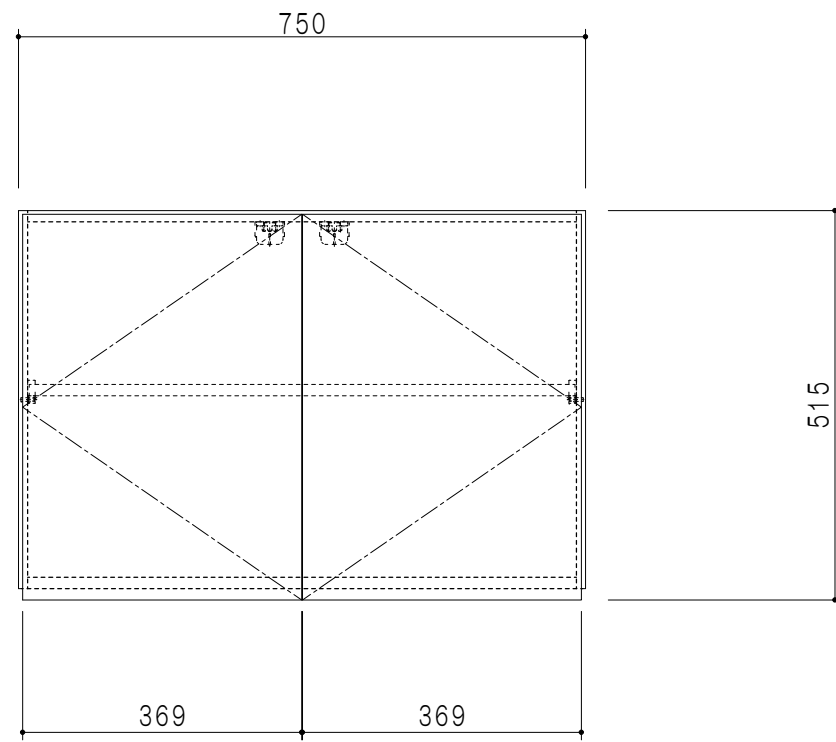

平面図

平面図

断面図

背面図

仕 様	
側 板	メラミン化粧パーティクルボード 12 t
天板・見上板	メラミン化粧パーティクルボード 15 t
背 板	カラーMDF・落とし込み
扉	メラミン化粧パーティクルボード 12 t
丁 番	ワンタッチスライド式丁番
棚 板	両面化粧パーティクルボード 15 t 可動式
そ の 他	耐震ラッチ

扉 色	
M	木 目
W	ホワイ ト