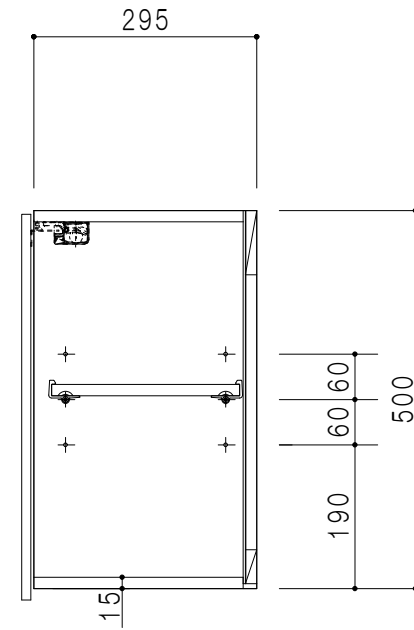

平面図

平面図

断面図

背面図

仕 様	
側 板	メラミン化粧パーティクルボード 12 t
天板・見上板	メラミン化粧パーティクルボード 15 t
背 板	カラーMDF・落とし込み
扉	メラミン化粧パーティクルボード 12 t
丁 番	ワンタッチスライド式丁番
棚 板	両面化粧パーティクルボード 15 t 可動式
そ の 他	耐震ラッチ

扉 色	
M	木 目
W	ホワイ ト