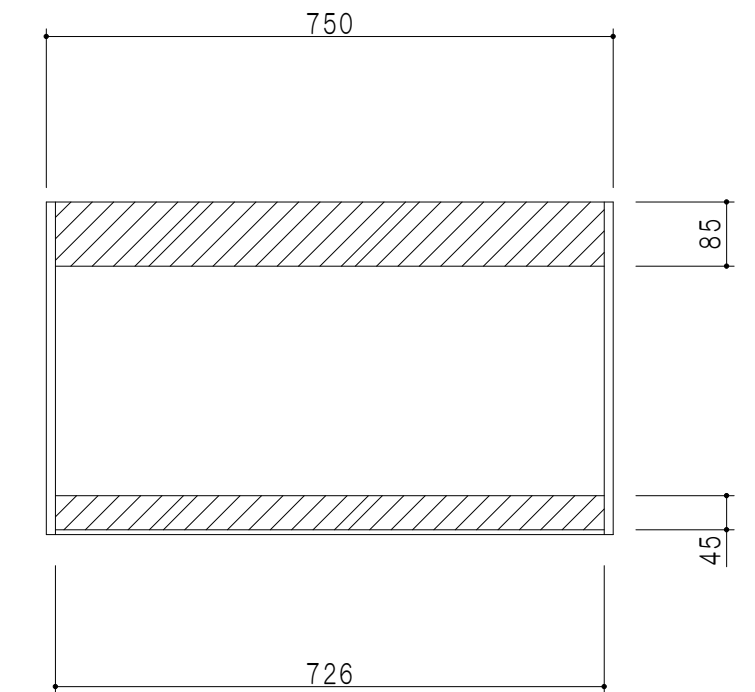

平面図

立面図

断面図

背面図

仕 様	
側 板	メラミン化粧パーティクルボード 12 t
天板・見上板	メラミン化粧パーティクルボード 15 t
背 板	カラーMDF・落とし込み
扉	メラミン化粧パーティクルボード 12 t
丁 番	ワンタッチスライド式丁番
棚 板	両面化粧パーティクルボード 15 t 可動式
そ の 他	耐震ラッチ

扉 色	
M	木 目
W	ホワイト

名 称	多目的吊戸棚	図面名称	Y1-75CNT □	SCALE	1/10	DATA	2019.05.25	CHECKED	H. S	DRAWING	M. I	SHEET NO.	
-----	--------	------	------------	-------	------	------	------------	---------	------	---------	------	-----------	--