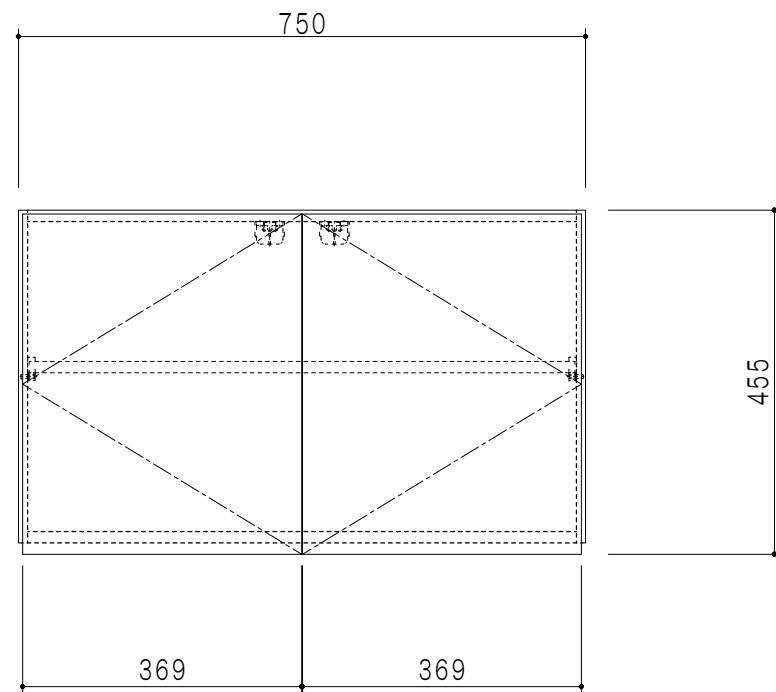

平面図

立面図

断面図

背面図

仕 様	
側 板	メラミン化粧パーティクルボード 12 t
天板・見上板	メラミン化粧パーティクルボード 15 t
背 板	カラーMDF・落とし込み
扉	メラミン化粧パーティクルボード 12 t
丁 番	ワンタッチスライド式丁番
棚 板	両面化粧パーティクルボード 15 t 可動式
そ の 他	耐震ラッチ

扉 色	
M	木 目
W	ホワイト

名 称	多目的吊戸棚	図面名称	Y1-75CNT □	SCALE	1/10	DATA	2019.05.25	CHECKED	H. S	DRAWING	M. I	SHEET NO.	
-----	--------	------	------------	-------	------	------	------------	---------	------	---------	------	-----------	--