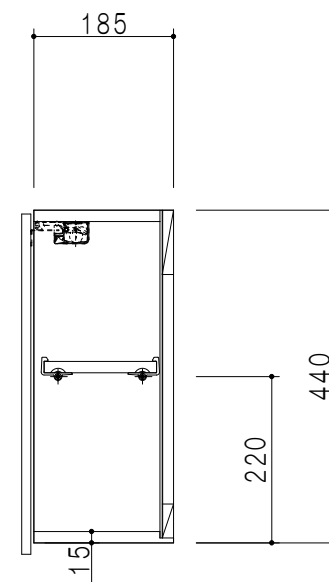

平面図

立面図

断面図

背面図

仕 様	
側 板	メラミン化粧パーティクルボード 12 t
天板・見上板	メラミン化粧パーティクルボード 15 t
背 板	カラーMDF・落とし込み
扉	メラミン化粧パーティクルボード 12 t
丁 番	ワンタッチスライド式丁番
棚 板	両面化粧パーティクルボード 15 t 可動式
そ の 他	耐震ラッチ

扉 色	
M	木 目
W	ホワイト

名 称	多目的吊戸棚	図面名称	Y1-75CNT □	SCALE	1/10	DATA	2019.05.25	CHECKED	H. S	DRAWING	M. I	SHEET NO.	
-----	--------	------	------------	-------	------	------	------------	---------	------	---------	------	-----------	--