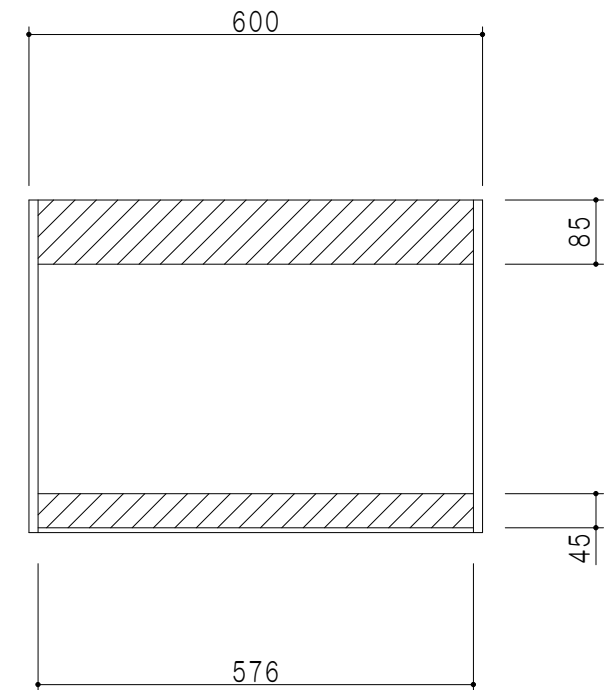

平面図

立面図

断面図

背面図

仕 様	
側 板	メラミン化粧パーティクルボード 12 t
天板・見上板	メラミン化粧パーティクルボード 15 t
背 板	カラーMDF・落とし込み
扉	メラミン化粧パーティクルボード 12 t
丁 番	ワンタッチスライド式丁番
棚 板	両面化粧パーティクルボード 15 t 可動式
そ の 他	耐震ラッチ

扉 色	
M	木 目
W	ホワイ ト

名 称	多目的吊戸棚	図面名称	Y1-60CNT □	SCALE	1/10	DATA	2019.05.25	CHECKED	DRAWING	SHEET NO.
									M. I	