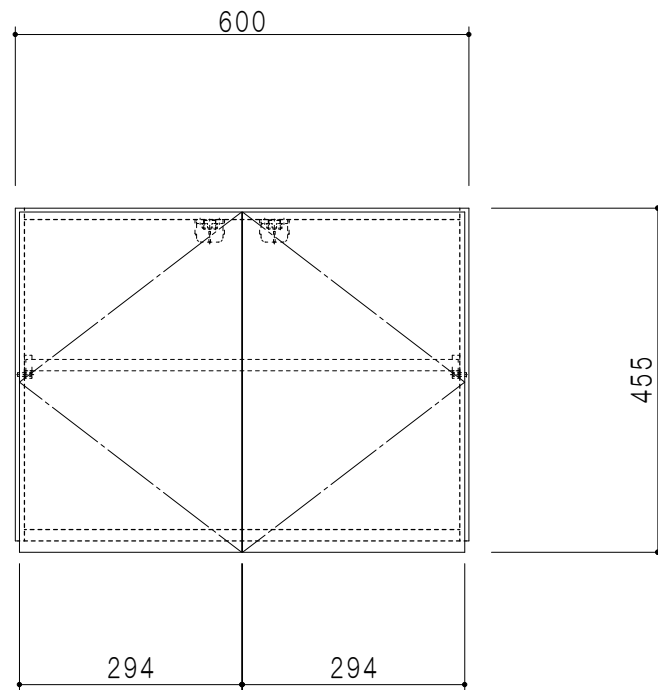

平面図

立面図

断面図

背面図

仕 様	
側 板	メラミン化粧パーティクルボード 12 t
天板・見上板	メラミン化粧パーティクルボード 15 t
背 板	カラーMDF・落とし込み
扉	メラミン化粧パーティクルボード 12 t
丁 番	ワンタッチスライド式丁番
棚 板	両面化粧パーティクルボード 15 t 可動式
そ の 他	耐震ラッチ

扉 色	
M	木 目
W	ホワイ ト

名 称	多目的吊戸棚	図面名称	Y1-60CNT □	SCALE	1/10	DATA	2019.05.25	CHECKED	DRAWING	SHEET NO.
									M. I	