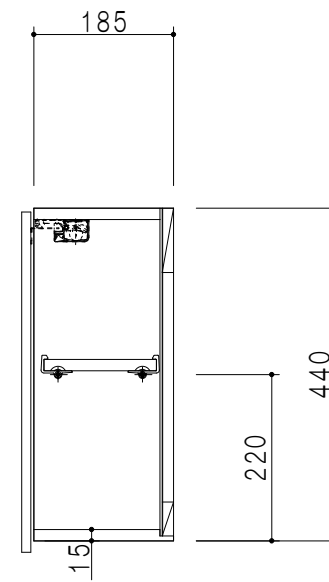

平面図

立面図

断面図

背面図

仕 様	
側 板	メラミン化粧パーティクルボード 12 t
天板・見上板	メラミン化粧パーティクルボード 15 t
背 板	カラーMDF・落とし込み
扉	メラミン化粧パーティクルボード 12 t
丁 番	ワンタッチスライド式丁番
棚 板	両面化粧パーティクルボード 15 t 可動式
そ の 他	耐震ラッチ

扉 色	
M	木 目
W	ホワイ ト

名 称	多目的吊戸棚	図面名称	Y1-60CNT □	SCALE	1/10	DATA	2019.05.25	CHECKED	DRAWING	SHEET NO.
									M. I	