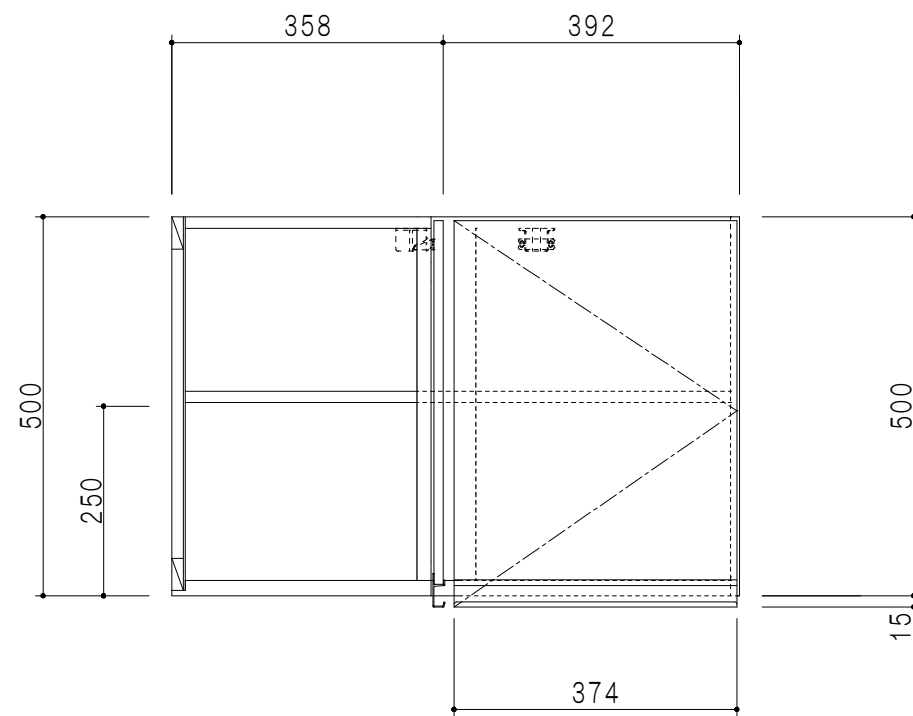

背面図 (矢視C-C)

平面図

背面図 (矢視D-D)

A-A断面図

B-B断面図

仕 様	
天 板	片面化粧パーティクルボード 15 t
側 板	低圧メラミン化粧パーティクルボード 12 t
見 上 板	低圧メラミン両面化粧パーティクルボード 15 t
背 板	片面フラッシュ 17.5 t 片面化粧MDF
扉	両面化粧パーティクルボード 12 t
丁 番	ワンタッチスライド式丁番
棚 板	可動式 棚板 15 t
把 手	アルミー文字把手