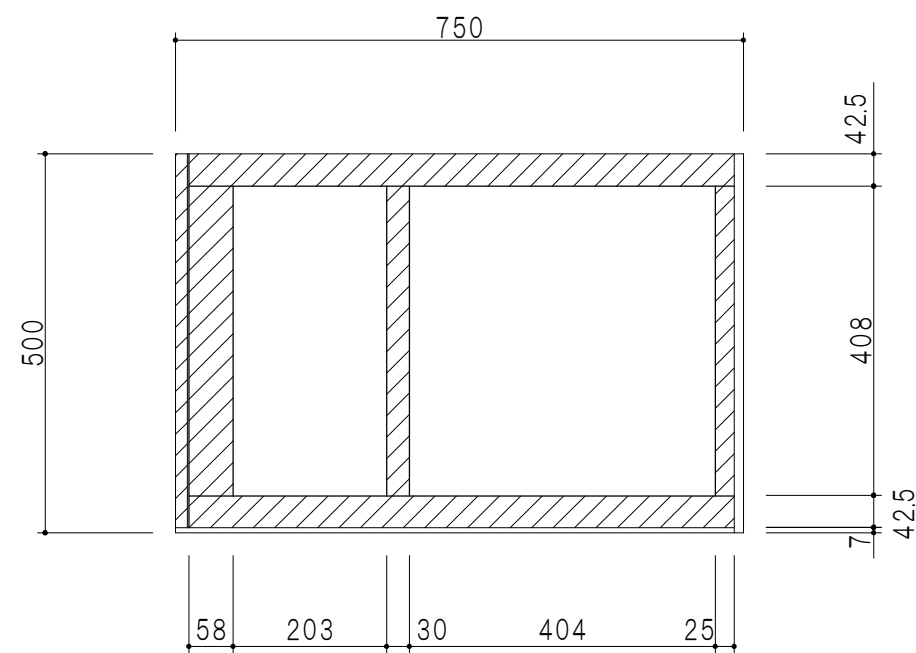

背面図 (矢視C-C)

平面図

背面図 (矢視D-D)

A-A断面図

B-B断面図

仕 様	
天 板	片面化粧パーティクルボード 15 t
側 板	低圧メラミン化粧パーティクルボード 12 t
見 上 板	低圧メラミン両面化粧パーティクルボード 15 t
背 板	片面フラッシュ 17.5 t 片面化粧MDF
扉	両面化粧パーティクルボード 12 t
丁 番	ワンタッチスライド式丁番
棚 板	可動式 棚板 15 t
把 手	アルミー文字把手