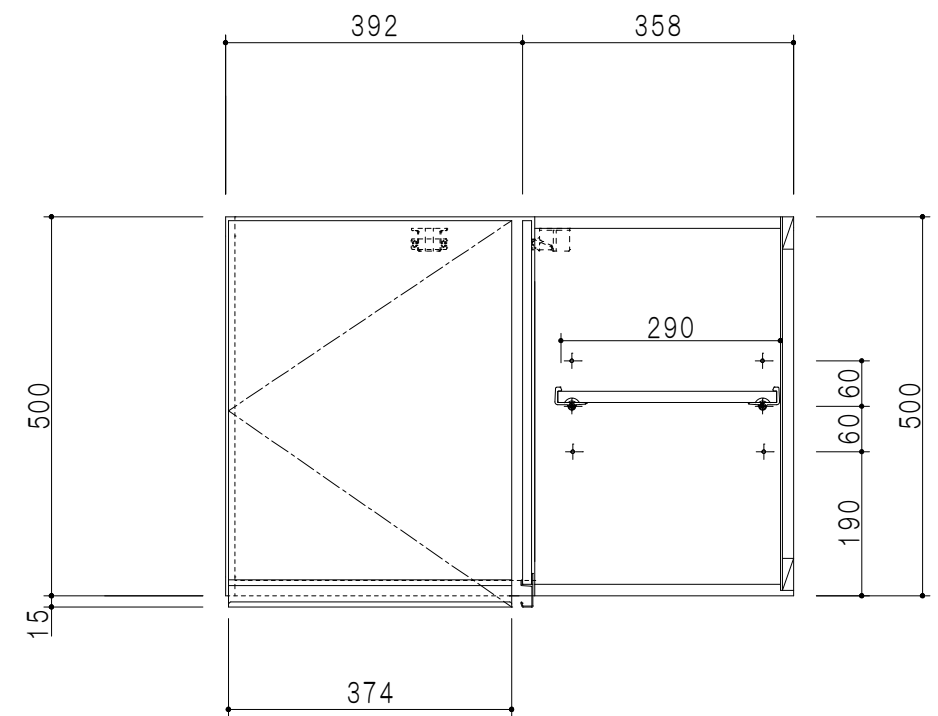

背面図 (矢視C-C)

平面図

背面図 (矢視D-D)

A-A断面図

B-B断面図

仕 様	
天 板	片面化粧パーティクルボード 15 t
側 板	低圧メラミン化粧パーティクルボード 12 t
見 上 板	低圧メラミン両面化粧パーティクルボード 15 t
背 板	片面フラッシュ 17.5 t 片面化粧MDF
扉	両面化粧パーティクルボード 12 t
丁 番	ワンタッチスライド式丁番
棚 板	可動式 棚板 15 t
把 手	アルミー文字把手