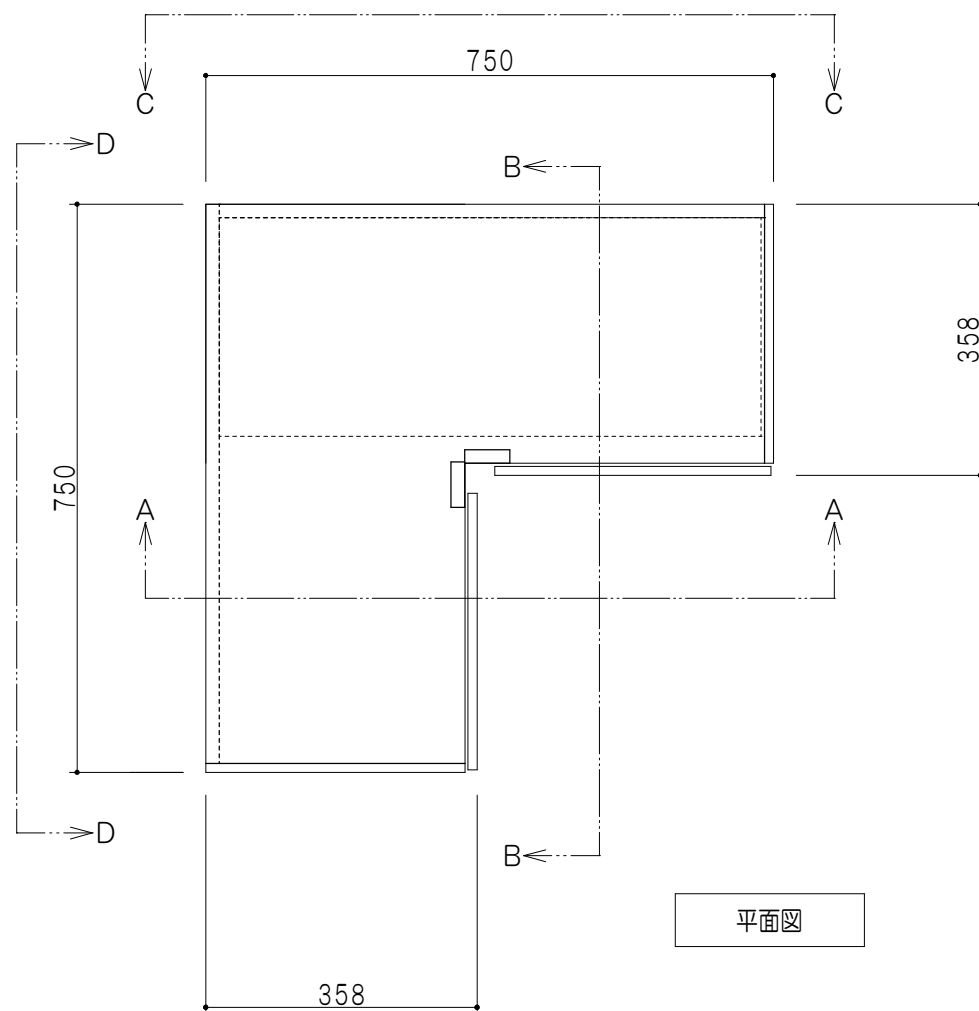

背面図 (矢視C-C)

平面図

背面図 (矢視D-D)

A-A断面図

B-B断面図

仕 様	
天 板	片面化粧パーティクルボード 15 t
側 板	低圧メラミン化粧パーティクルボード 12 t
見 上 板	低圧メラミン両面化粧パーティクルボード 15 t
背 板	片面フラッシュ 17.5 t 片面化粧MDF
扉	両面化粧パーティクルボード 12 t
丁 番	ワンタッチスライド式丁番
棚 板	可動式 棚板 15 t
把 手	アルミー文字把手