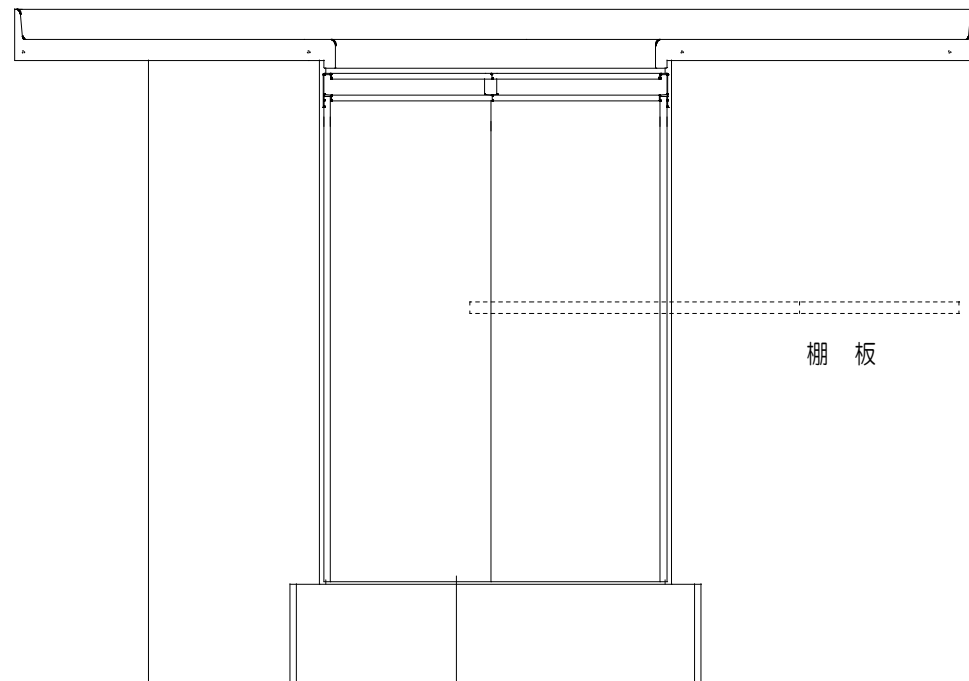

平面図

平面図

仕 様	
ト ッ プ	ステンレスSUS304 銀河エンボス 0.6t
側 板	低圧メラミン化粧パーティクルボード 12t
地 板	片面フラッシュ 17.5t EBコーティング化粧板
背 板	片面フラッシュ 17.5t
台 輪	両面化粧パーティクルボード 12t
扉	両面化粧パーティクルボード 12t
丁 番	ワンタッチスライド式丁番
把 手	アルミー文字把手

扉色/S2		扉 色/M4	
IW	アイスホワイト	W	ホワイト
BR	ブライトレッド	M	木 目
ME	チーク		
BE	ブラック		

A立面図

C立面図

B立面図

名 称  
コンパクトキッチン用隅調理台

図面名称  
M4 (S2) - 90C□

SCALE  
1/10

DATA  
2014.09.14

CHECKED  
DRAWING  
M. I