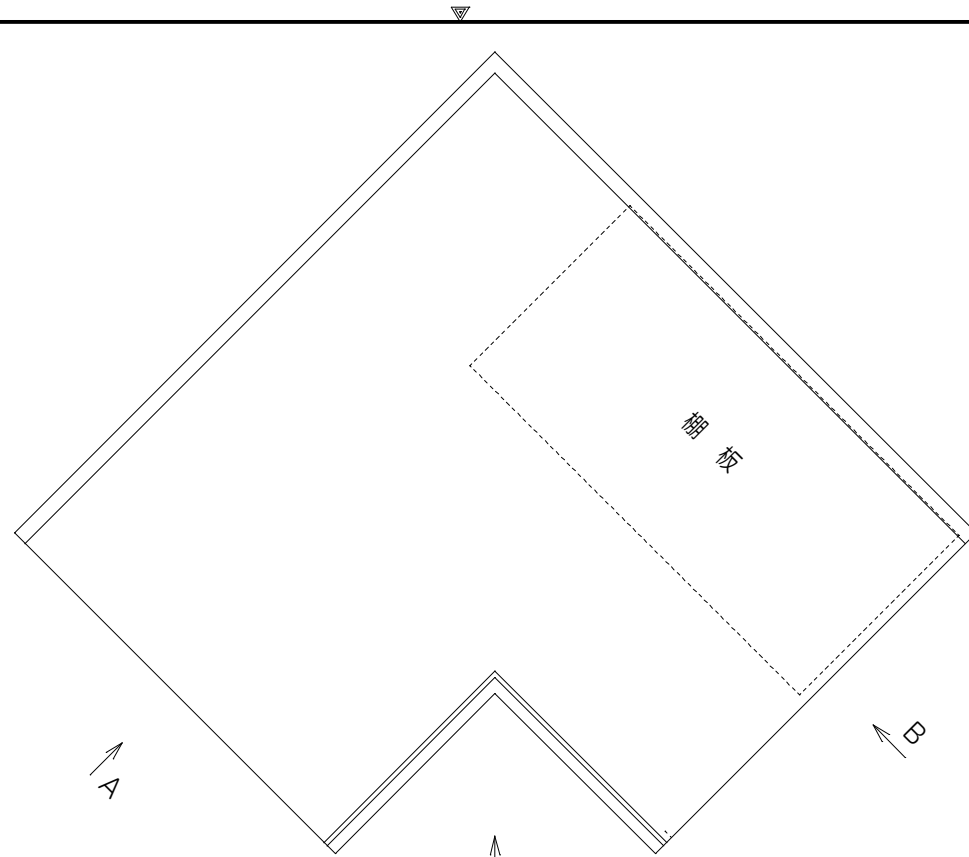

平面図

平面図

仕 様	
ト ッ プ	ステンレスSUS304 銀河エンボス 0.6t
側 板	低圧メラミン化粧パーティクルボード 12t
地 板	片面フラッシュ 17.5t EBコーティング化粧板
背 板	片面フラッシュ 17.5t
台 輪	両面化粧パーティクルボード 12t
扉	両面化粧パーティクルボード 12t
丁 番	ワンタッチスライド式丁番
把 手	アルミー文字把手

扉色/S2		扉 色/M4	
IW	アイスホワイト	W	ホワイト
BR	ブライトレッド	M	木 目
ME	チーク		
BE	ブラック		

A立面図

C立面図

B立面図

名 称  
コンパクトキッチン用隅調理台

図面名称  
M4 (S2) - 90C□

SCALE  
1/10

DATA  
2014.09.14

CHECKED  
DRAWING  
M. I

SHEET NO.