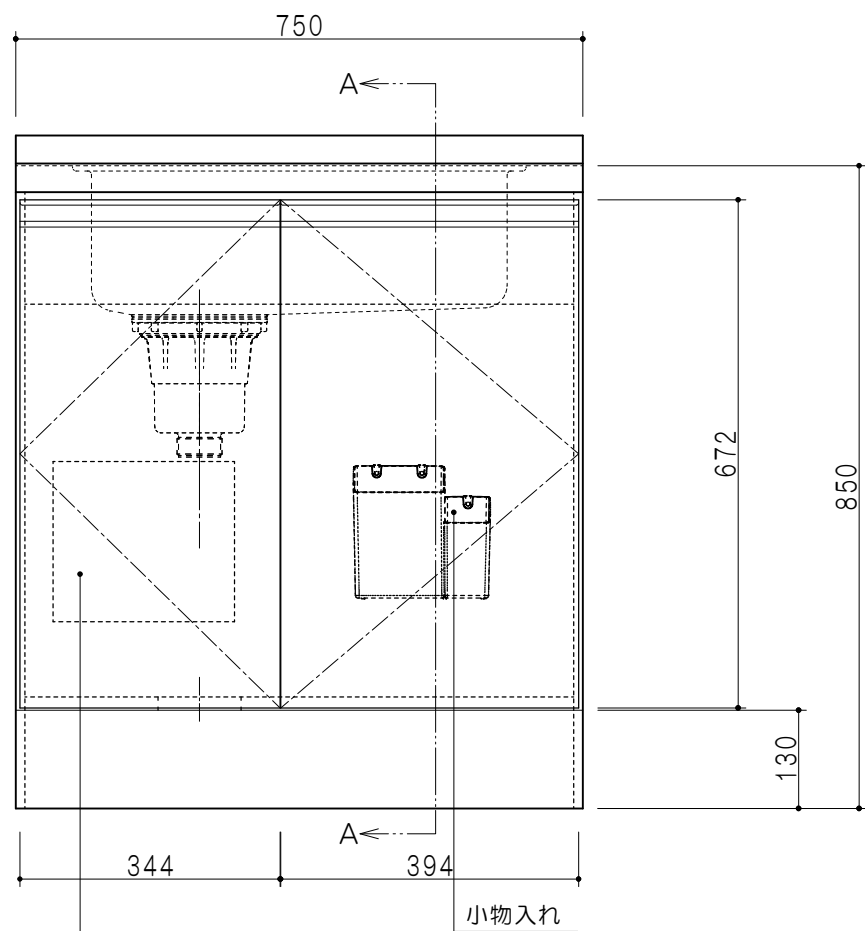

平面図

包丁差し

立面図

A-A断面図

仕 様	
ト ッ プ	ステンレスSUS304 銀河エンボス 0.6t ゴミ収納器
側 板	低圧メラミン化粧パーティクルボード 12t
地 板	片面フラッシュ 17.5t EBコーティング化粧板
背 板	MDF 2.5t
台 輪	両面化粧パーティクルボード 12t
扉	両面化粧パーティクルボード 12t
丁 番	ワンタッチスライド式丁番
把 手	アルミー文字把手
そ の 他	小物入れ 包丁差し

扉色/S2		扉 色/M4	
IW	アイスホワイト	W	ホワイト
BR	ブライトレッド	M	木 目
ME	チーク		
BE	ブラック		

名 称	コンパクトキッチン 全槽流し台	図面名称	M4 (S2) -75DS □	SCALE	1/10	DATA	2020.11.06	CHECKED	DRAWING	SHEET NO.
									M. I	