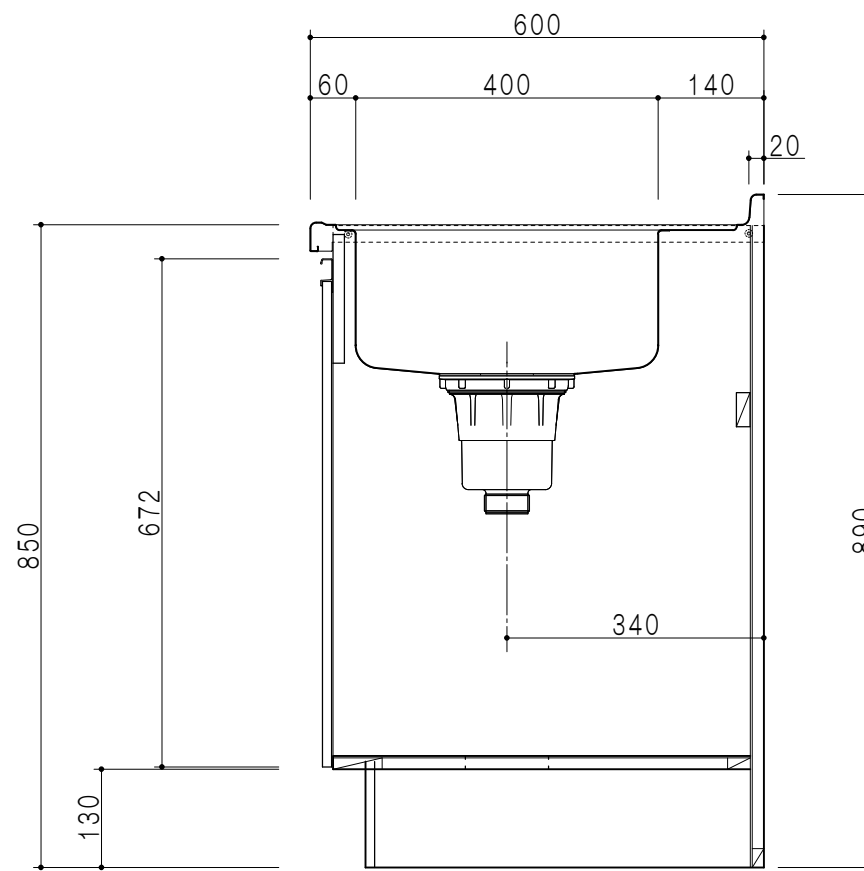

平面図

包丁差し

立面図

A-A断面図

仕 様	
ト ッ プ	ステンレスSUS304 銀河エンボス 0.6t ゴミ収納器
側 板	低圧メラミン化粧パーティクルボード 12t
地 板	片面フラッシュ 17.5t EBコーティング化粧板
背 板	MDF 2.5t
台 輪	両面化粧パーティクルボード 12t
扉	両面化粧パーティクルボード 12t
丁 番	ワンタッチスライド式丁番
把 手	アルミー文字把手
そ の 他	小物入れ 包丁差し

扉色/S2		扉 色/M4	
IW	アイスホワイト	W	ホワイト
BR	ブライトレッド	M	木 目
ME	チーク		
BE	ブラック		

名 称	コンパクトキッチン 全槽流し台	図面名称	M4 (S2) -75DS □	SCALE	1/10	DATA	2020.11.06	CHECKED	DRAWING	SHEET NO.
									M. I	