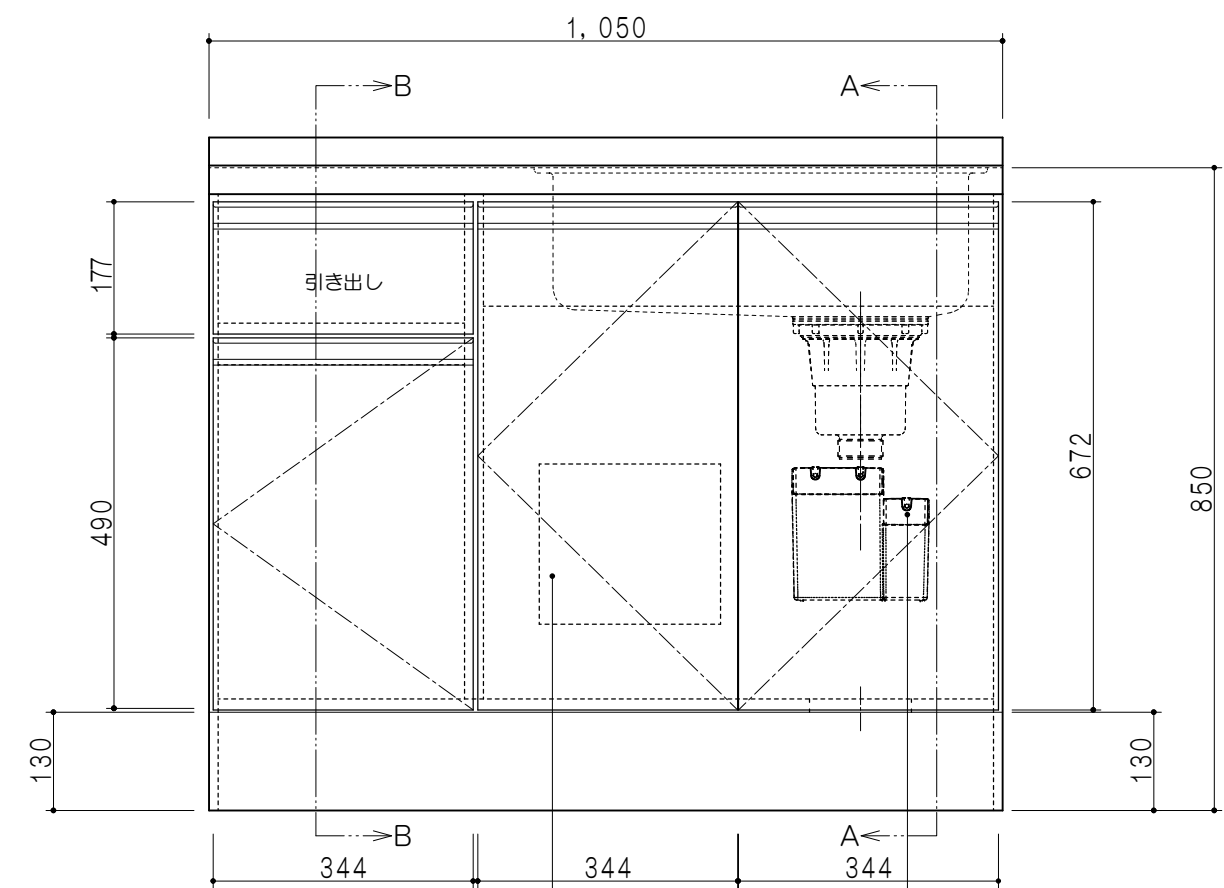

平面図

仕様	
トップ	ステンレスSUS304 銀河エンボス 0.6t ゴミ収納器
側板	低圧メラミン化粧パーティクルボード 12t
地板	片面フラッシュ 17.5t EBコーティング化粧板
背板	MDF 2.5t
台輪	両面化粧パーティクルボード 12t
扉	両面化粧パーティクルボード 12t
丁番	ワンタッチスライド式丁番
把手	アルミー文字把手
引き出し	メタルボックス スライドレール 引き出しトレイ付き
その他	小物入れ 包丁差し

扉色/S2		扉色/M4	
IW	アイスホワイト	W	ホワイト
BR	ブライトレッド	M	木目
ME	チーク		
BE	ブラック		

B-B断面図

立面図

A-A断面図

名称	コンパクトキッチン 流し台	図面名称	M4 (S2) -105DS (右)	株式会社	SCALE	1/10	DATA	2020.11.14	CHECKED	DRAWING	SHEET NO.
										M. I	