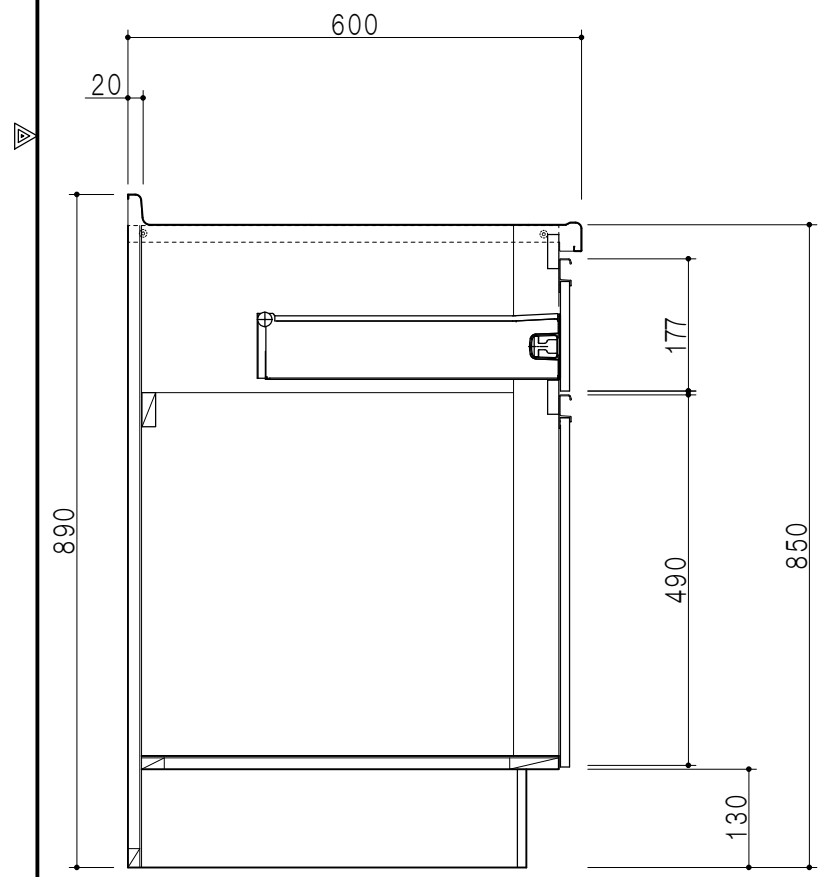

平面図

仕様	
トップ	ステンレスSUS304 銀河エンボス 0.6t ゴミ収納器
側板	低圧メラミン化粧パーティクルボード 12t
地板	片面フラッシュ 17.5t EBコーティング化粧板
背板	MDF 2.5t
台輪	両面化粧パーティクルボード 12t
扉	両面化粧パーティクルボード 12t
丁番	ワンタッチスライド式丁番
把手	アルミー文字把手
引き出し	メタルボックス スライドレール 引き出しトレイ付き
その他	小物入れ 包丁差し

扉色/S2		扉色/M4	
IW	アイスホワイト	W	ホワイト
BR	ブライトレッド	M	木目
ME	チーク		
BE	ブラック		

B-B断面図

立面図

A-A断面図

名称	コンパクトキッチン 流し台	図面名称	M4 (S2) -105DS (右)	株式会社	SCALE	1/10	DATA	2020.11.14	CHECKED	DRAWING	SHEET NO.
										M. I	