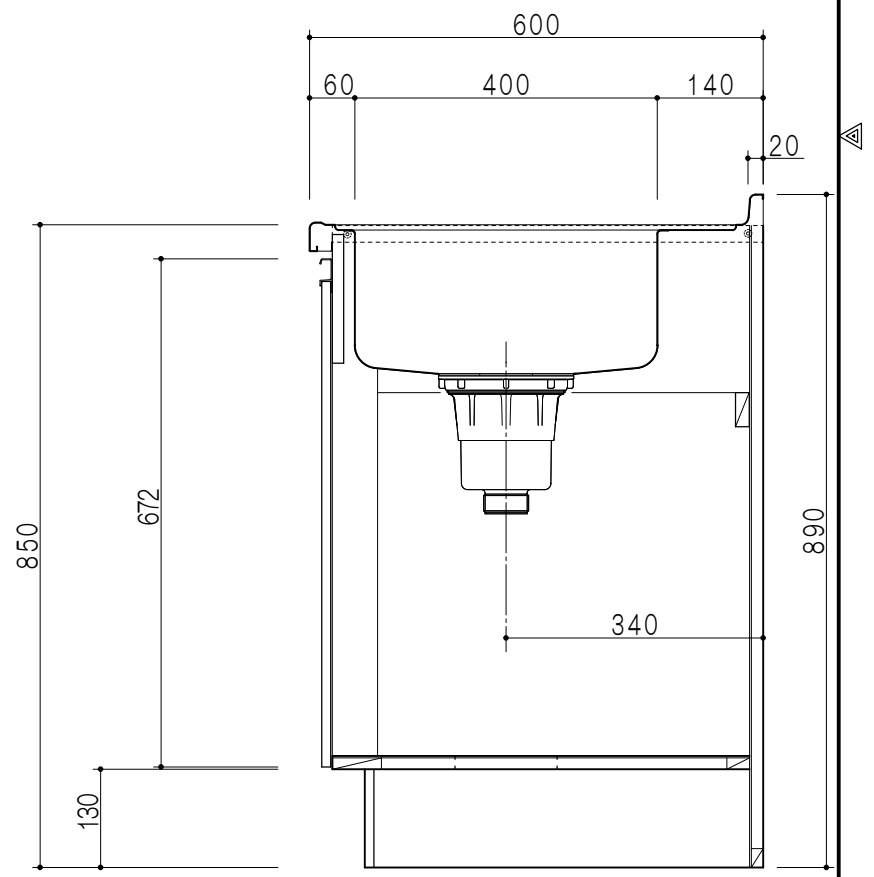

平面図

仕様	
トップ	ステンレスSUS304 銀河エンボス 0.6t ゴミ収納器
側板	低圧メラミン化粧パーティクルボード 12t
地板	片面フラッシュ 17.5t EBコーティング化粧板
背板	MDF 2.5t
台輪	両面化粧パーティクルボード 12t
扉	両面化粧パーティクルボード 12t
丁番	ワンタッチスライド式丁番
把手	アルミー文字把手
引き出し	メタルボックス スライドレール 引き出しトレイ付き
その他	小物入れ 包丁差し

扉色/S2		扉色/M4	
IW	アイスホワイト	W	ホワイト
BR	ブライトレッド	M	木目
ME	チーク		
BE	ブラック		

B-B断面図

立面図

A-A断面図

名称	コンパクトキッチン 流し台	図面名称	M4 (S2) -105DS (右)	株式会社	SCALE	1/10	DATA	2020.11.14	CHECKED	DRAWING	SHEET NO.
										M. I	