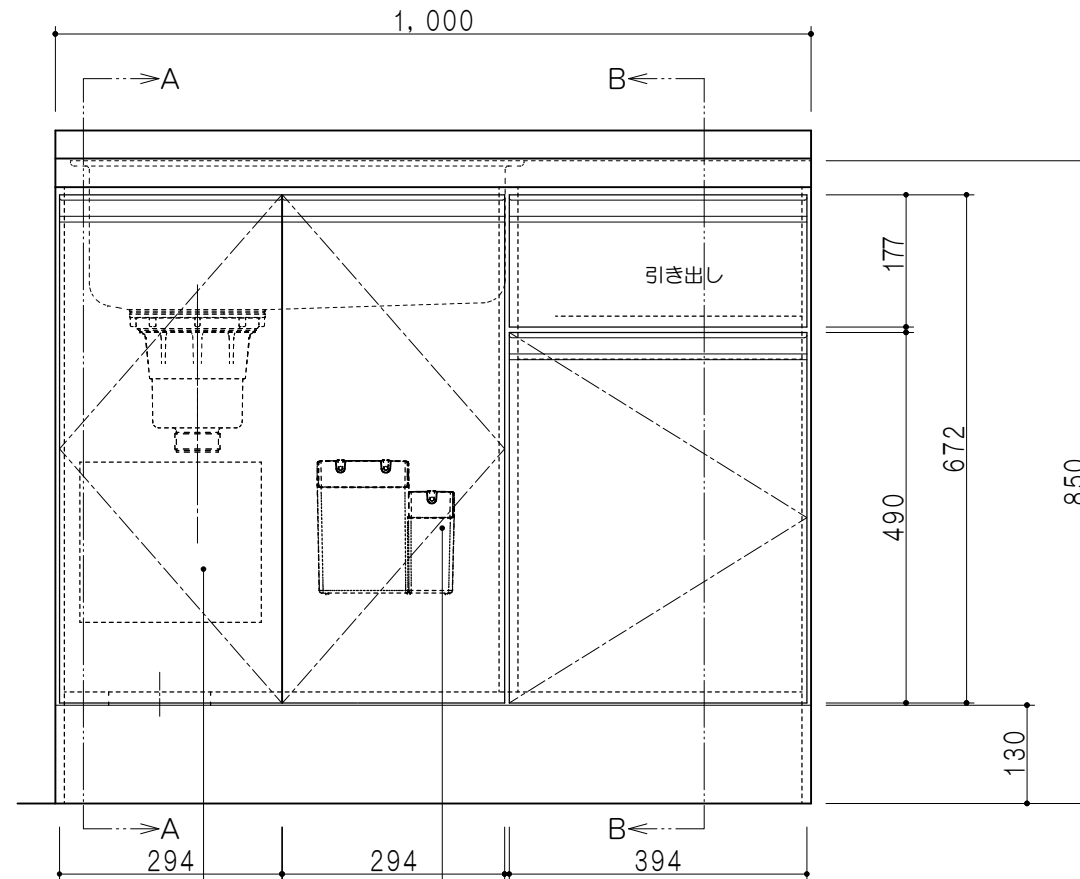

平面図

A-A断面図

包丁差し

立面図

小物入れ

仕様	
トップ	ステンレスSUS304 銀河エンボス 0.6t ゴミ収納器
側板	低圧メラミン化粧パーティクルボード 12t
地板	片面フラッシュ 17.5t EBコーティング化粧板
背板	MDF 2.5t
台輪	両面化粧パーティクルボード 12t
扉	両面化粧パーティクルボード 12t
丁番	ワンタッチスライド式丁番
把手	アルミ文字把手
引き出し	メタルボックス スライドレール 引き出しトレイ付き
その他	小物入れ 包丁差し

扉色/S2		扉色/M4	
IW	アイスホワイト	W	ホワイト
BR	ブライトレッド	M	木目
ME	チーク		
BE	ブラック		

B-B断面図

名称 コンパクトキッチン 流し台

図面名称 M4(S2)-100DS(左) □

SCALE 1/10

DATA 2021.02.02

CHECKED M. I

SHEET NO.