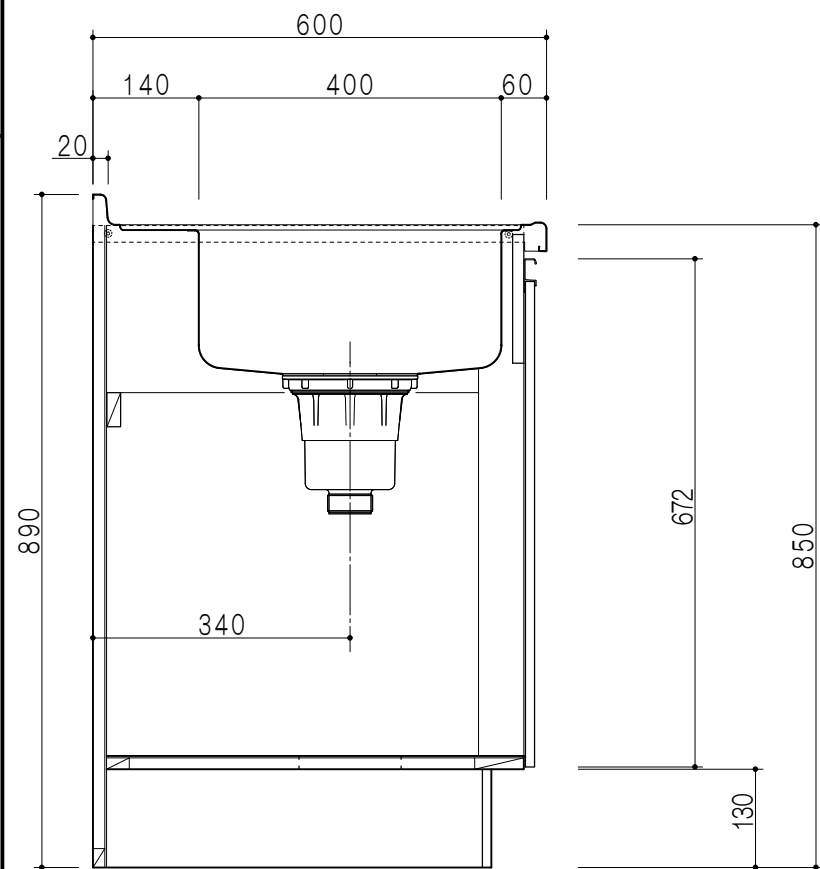

平面図

A-A断面図

包丁差し

立面図

小物入れ

仕様	
トップ	ステンレスSUS304 銀河エンボス 0.6t ゴミ収納器
側板	低圧メラミン化粧パーティクルボード 12t
地板	片面フラッシュ 17.5t EBコーティング化粧板
背板	MDF 2.5t
台輪	両面化粧パーティクルボード 12t
扉	両面化粧パーティクルボード 12t
丁番	ワンタッチスライド式丁番
把手	アルミ文字把手
引き出し	メタルボックス スライドレール 引き出しトレイ付き
その他	小物入れ 包丁差し

扉色/S2		扉色/M4	
IW	アイスホワイト	W	ホワイト
BR	ブライトレッド	M	木目
ME	チーク		
BE	ブラック		

B-B断面図

名称 コンパクトキッチン 流し台

図面名称 M4(S2)-100DS(左) □

SCALE 1/10

DATA 2021.02.02

CHECKED M. I

SHEET NO.