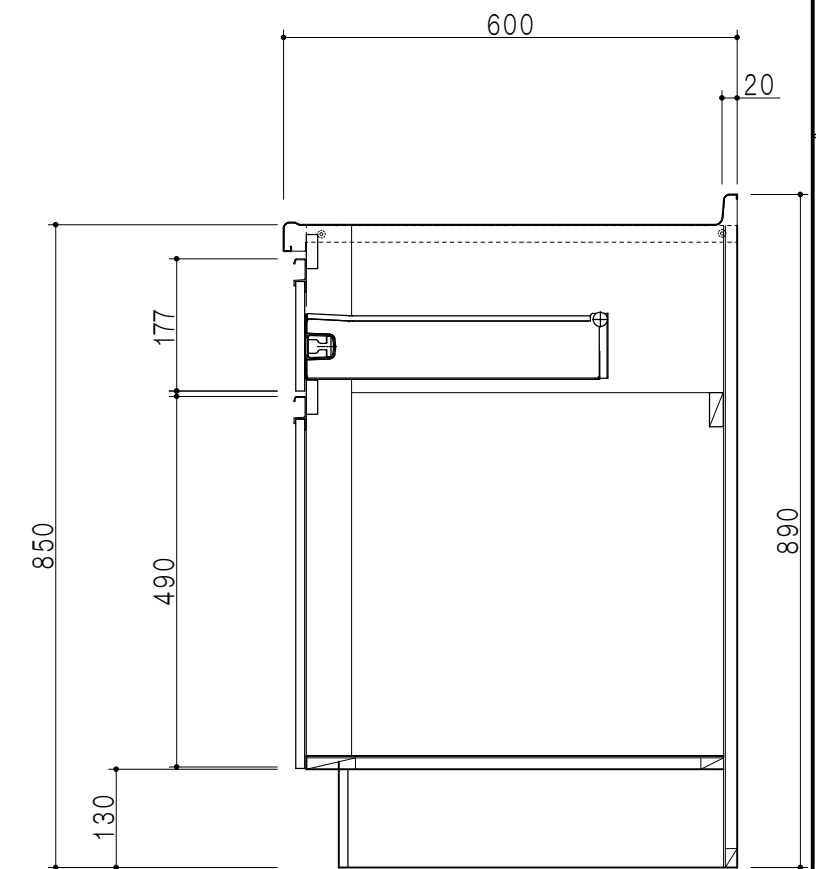

平面図

A-A断面図

包丁差し

立面図

小物入れ

仕様	
トップ	ステンレスSUS304 銀河エンボス 0.6t ゴミ収納器
側板	低圧メラミン化粧パーティクルボード 12t
地板	片面フラッシュ 17.5t EBコーティング化粧板
背板	MDF 2.5t
台輪	両面化粧パーティクルボード 12t
扉	両面化粧パーティクルボード 12t
丁番	ワンタッチスライド式丁番
把手	アルミ文字把手
引き出し	メタルボックス スライドレール 引き出しトレイ付き
その他	小物入れ 包丁差し

扉色/S2		扉色/M4	
IW	アイスホワイト	W	ホワイト
BR	ブライトレッド	M	木目
ME	チーク		
BE	ブラック		

B-B断面図

名称 コンパクトキッチン 流し台

図面名称 M4(S2)-100DS(左) □

SCALE 1/10

DATA 2021.02.02

CHECKED M. I

SHEET NO.