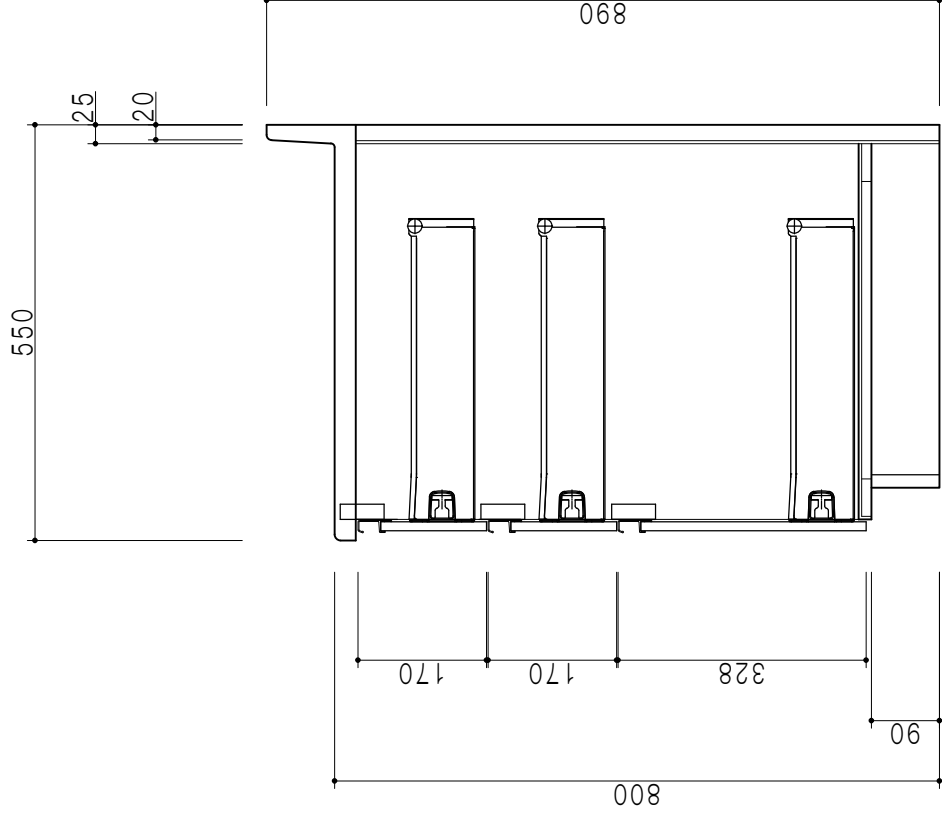

仕 様	
ト ッ プ	ステンレスSUS443CT
側 板	低圧メラミン化粧パーティクルボード 12t
地 板	ラワン合板 (素地) 片面フラッシュ
背 板	MDF 2.5t
扉	両面化粧パーティクルボード 12t
丁 番	スライド式丁番
把 手	アルミ一字把手
引 き 出 し	メタルボックス スライドレール

扉 色	
W	ホワイト
M	木 目

平面図

立面図

断面図

名 称

調理台

図面名称

M1-45TD

SCALE

1/10

DATA

2020.08.31

CHECKED

M. I

DRAWING