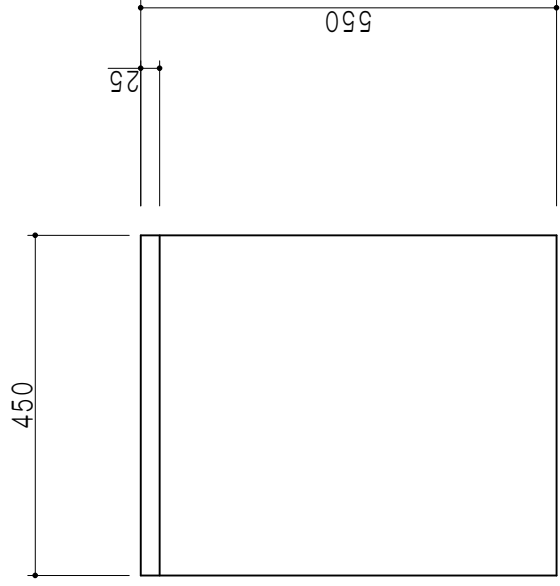

仕 様	
ト ッ プ	ステンレスSUS443CT
側 板	低圧メラミン化粧パーティクルボード 12t
地 板	ラワン合板 (素地) 片面フラッシュ
背 板	MDF 2.5t
扉	両面化粧パーティクルボード 12t
丁 番	スライド式丁番
把 手	アルミ一字把手
引 き 出 し	メタルボックス スライドレール

扉 色	
W	ホワイト
M	木 目

平面図

立面図

断面図

名 称

調理台

図面名称

M1-45TD

SCALE

1/10

DATA

2020.08.31

CHECKED

M. I

DRAWING

SHEET NO.