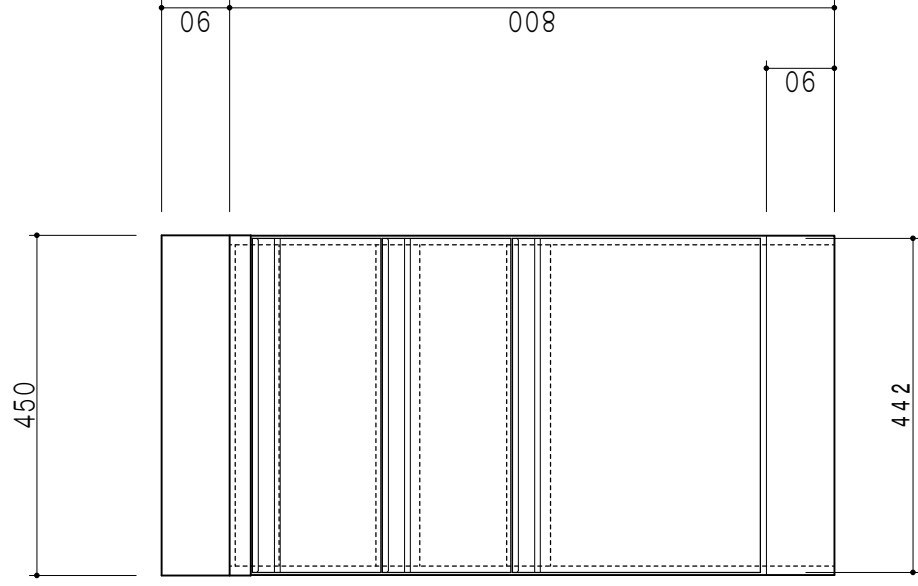

仕 様	
ト ッ プ	ステンレスSUS443CT
側 板	低圧メラミン化粧パーティクルボード 12t
地 板	ラワン合板 (素地) 片面フラッシュ
背 板	MDF 2.5t
扉	両面化粧パーティクルボード 12t
丁 番	スライド式丁番
把 手	アルミ一字把手
引 き 出 し	メタルボックス スライドレール

扉 色	
W	ホワイト
M	木 目

平面図

立面図

断面図

名 称

調理台

図面名称

M1-45TD

SCALE

1/10

DATA

2020.08.31

CHECKED

M. I

DRAWING