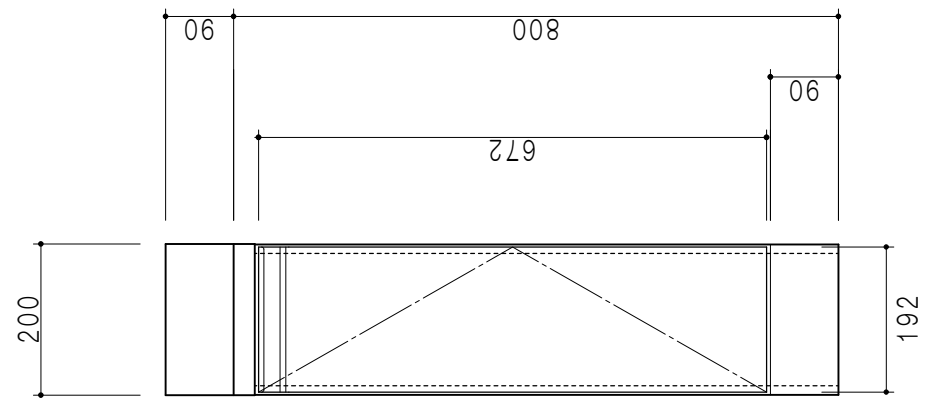

仕 様	
ト ッ プ	ステンレスSUS43CT
側 板	低圧メラミン化粧パーティクルボード 12t
地 板	ステンレス貼り 片面フラッシュ
背 板	MDF 2.5t
扉	両面化粧パーティクルボード 12t
丁 番	ワンタッチスライド式丁番
把 手	アルミ文字把手

扉 色	
W	ホワイト
M	木 目

平面図

立面図

断面図

名 称	調理台	図面名称	M1-20T	SCALE	1/10	DATA	2020.08.31	CHECKED	M. I	DRAWING	SHEET NO.
-----	-----	------	--------	-------	------	------	------------	---------	------	---------	-----------