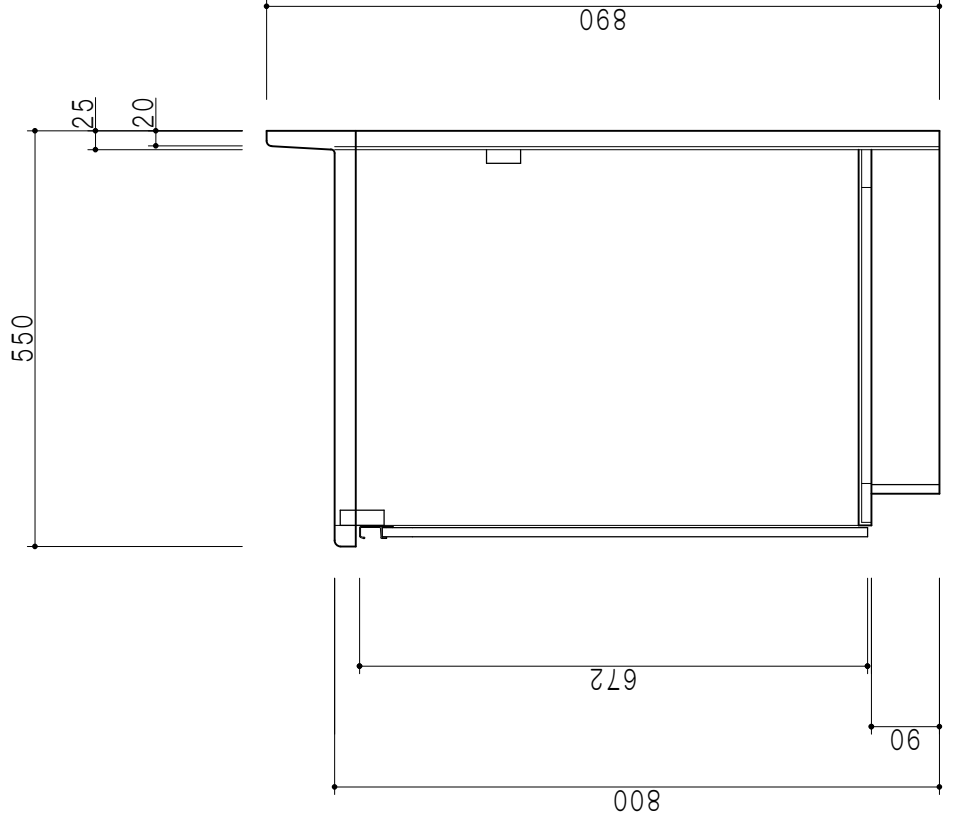

仕 様	
ト ッ プ	ステンレスSUS43CT
側 板	低圧メラミン化粧パーティクルボード 12t
地 板	ステンレス貼り 片面フラッシュ
背 板	MDF 2.5t
扉	両面化粧パーティクルボード 12t
丁 番	ワンタッチスライド式丁番
把 手	アルミ文字把手

扉 色	
W	ホワイト
M	木 目

平面図

立面図

断面図

名 称	調理台	図面名称	M1-20T	SCALE	1/10	DATA	2020.08.31	CHECKED	M. I	DRAWING	SHEET NO.
-----	-----	------	--------	-------	------	------	------------	---------	------	---------	-----------