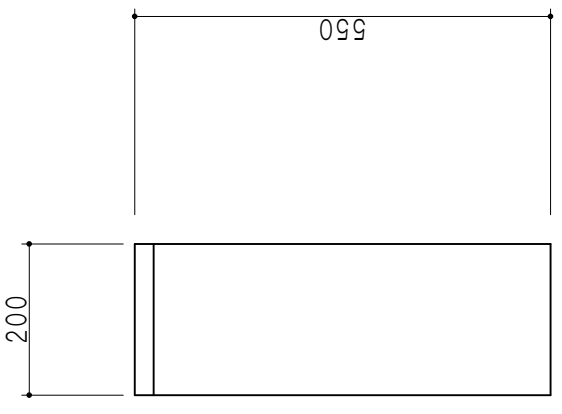

仕 様	
ト ッ プ	ステンレスSUS43CT
側 板	低圧メラミン化粧パーティクルボード 12t
地 板	ステンレス貼り 片面フラッシュ
背 板	MDF 2.5t
扉	両面化粧パーティクルボード 12t
丁 番	ワンタッチスライド式丁番
把 手	アルミ文字把手

扉 色	
W	ホワイト
M	木 目

平面図

立面図

断面図

名 称	調理台	図面名称	M1-20T	SCALE	1/10	DATA	2020.08.31	CHECKED	M. I	DRAWING	SHEET NO.
-----	-----	------	--------	-------	------	------	------------	---------	------	---------	-----------