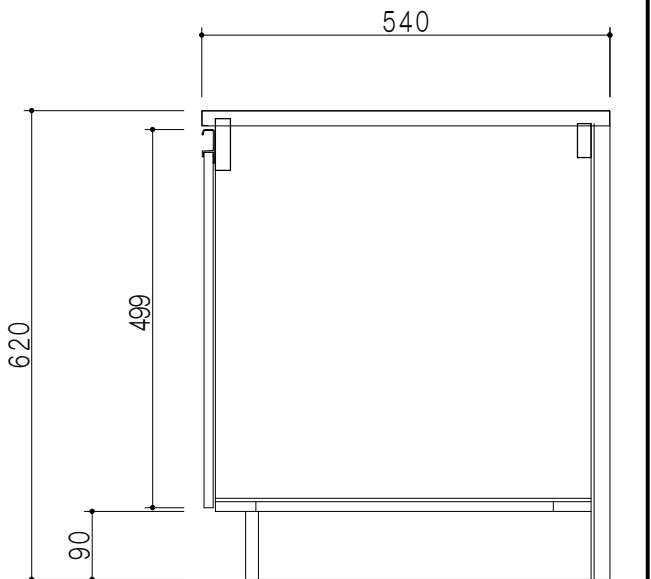

仕 様	
ト ッ プ	ステンレスSUS443CT ゴミ収納器
側 板	低圧メラミン化粧パーティクルボード 12t
地 板	ステンレス貼り 片面フラッシュ
背 板	MDF 2.5t
扉	両面化粧パーティクルボード 12t
丁 番	スライド式丁番
把 手	アルミ文字把手
引 き 出 し	メタルボックス スライドレール 引き出しトレー付き
そ の 他	小物入れ 包丁差し

扉 色	
W	ホワイト
M	木 目

平面図

断面図

立面図

断面図

包丁差し

小物入れ

名 称	一体型流し台	図面名称	M1-180K(左)	SCALE	1/10	DATA	2020.09.23	CHECKED	DRAWING	SHEET NO.
									M. I	