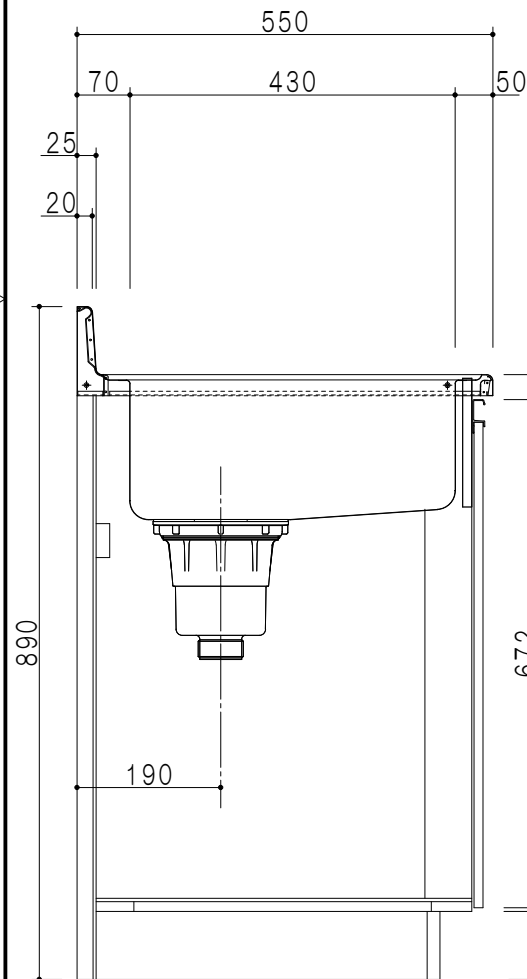

仕 様	
ト ッ プ	ステンレスSUS443CT ゴミ収納器
側 板	低圧メラミン化粧パーティクルボード 12t
地 板	ステンレス貼り 片面フラッシュ
背 板	MDF 2.5t
扉	両面化粧パーティクルボード 12t
丁 番	スライド式丁番
把 手	アルミ文字把手
引 き 出 し	メタルボックス スライドレール 引き出しトレー付き
そ の 他	小物入れ 包丁差し

扉 色	
W	ホワイト
M	木 目

平面図

断面図

立面図

断面図

包丁差し

小物入れ

名 称	一体型流し台	図面名称	M1-180K(左)	SCALE	1/10	DATA	2020.09.23	CHECKED	DRAWING	SHEET NO.
									M. I	