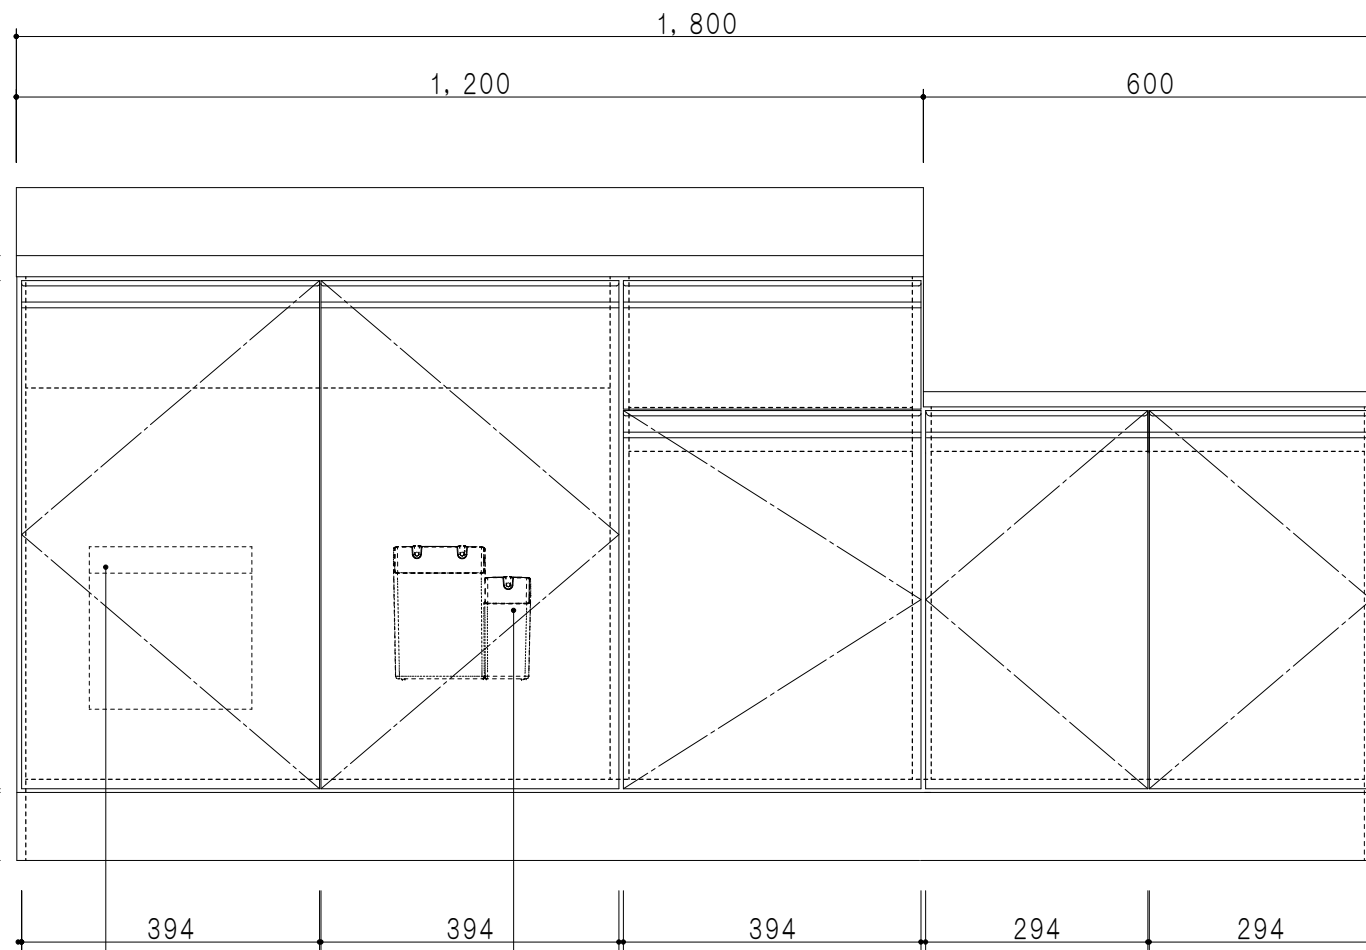

仕 様	
ト ッ プ	ステンレスSUS443CT ゴミ収納器
側 板	低圧メラミン化粧パーティクルボード 12t
地 板	ステンレス貼り 片面フラッシュ
背 板	MDF 2.5t
扉	両面化粧パーティクルボード 12t
丁 番	スライド式丁番
把 手	アルミ文字把手
引 き 出 し	メタルボックス スライドレール 引き出しトレー付き
そ の 他	小物入れ 包丁差し

扉 色	
W	ホワイト
M	木 目

平面図

断面図

立面図

断面図

包丁差し

小物入れ

名 称	一体型流し台	図面名称	M1-180K(左)	SCALE	1/10	DATA	2020.09.23	CHECKED	DRAWING	SHEET NO.
									M. I	