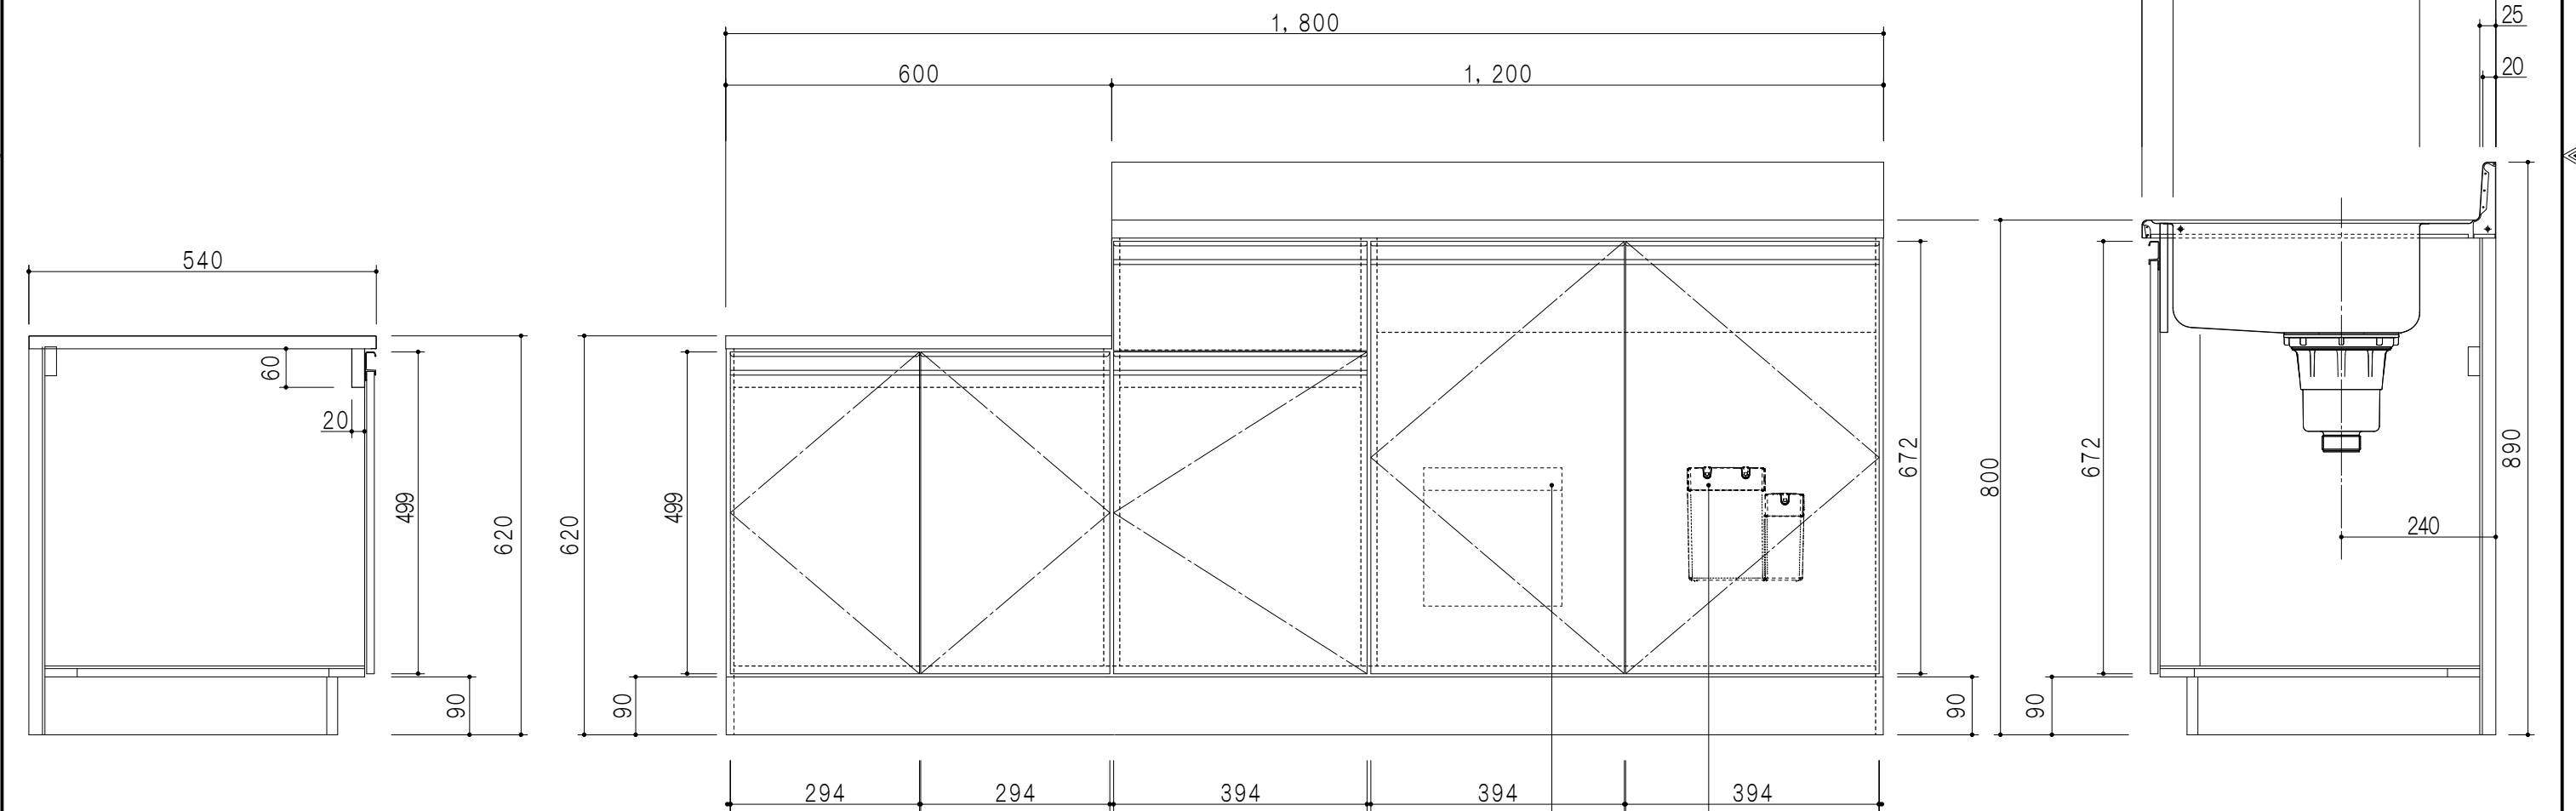

仕 様	
ト ッ プ	ステンレスSUS443CT ゴミ収納器
側 板	低圧メラミン化粧パーティクルボード 12 t
地 板	ステンレス貼り 片面フラッシュ
背 板	MDF 2.5 t
扉	両面化粧パーティクルボード 12 t
丁 番	ワンタッチスライド式丁番
把 手	アルミー文字把手
引 き 出 し	メタルボックス スライドレール
	引き出しトレイ付き
そ の 他	小物入れ 包丁差し

扉 色	
W	ホワイト
M	木 目

平面図

断面図

立面図

断面図

名称	一体型流し台	図面名称	M1-180DK (右) □	株式会社	SCALE	1/10	DATA	2020.09.23	CHECKED	DRAWING	M. I	SHEET NO.
----	--------	------	----------------	------	-------	------	------	------------	---------	---------	------	-----------