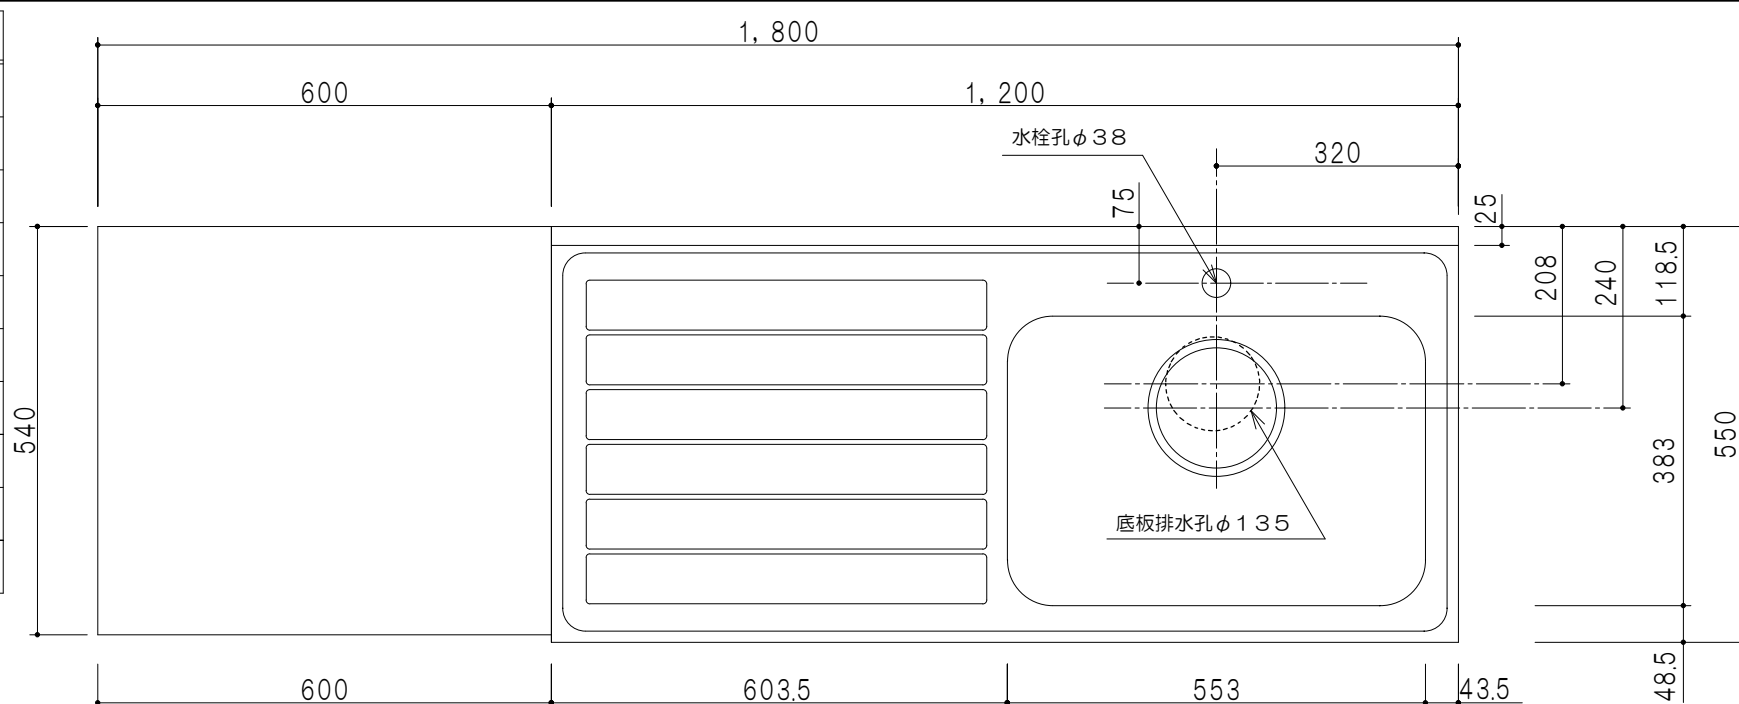

仕 様	
ト ッ プ	ステンレスSUS443CT ゴミ収納器
側 板	低圧メラミン化粧パーティクルボード 12 t
地 板	ステンレス貼り 片面フラッシュ
背 板	MDF 2.5 t
扉	両面化粧パーティクルボード 12 t
丁 番	ワンタッチスライド式丁番
把 手	アルミー文字把手
引 き 出 し	メタルボックス スライドレール
	引き出しトレイ付き
そ の 他	小物入れ 包丁差し

扉 色	
W	ホワイト
M	木 目

平面図

断面図

立面図

断面図

名称	一体型流し台	図面名称	M1-180DK (右) □	株式会社	SCALE	1/10	DATA	2020.09.23	CHECKED	DRAWING	M. I	SHEET NO.
----	--------	------	----------------	------	-------	------	------	------------	---------	---------	------	-----------