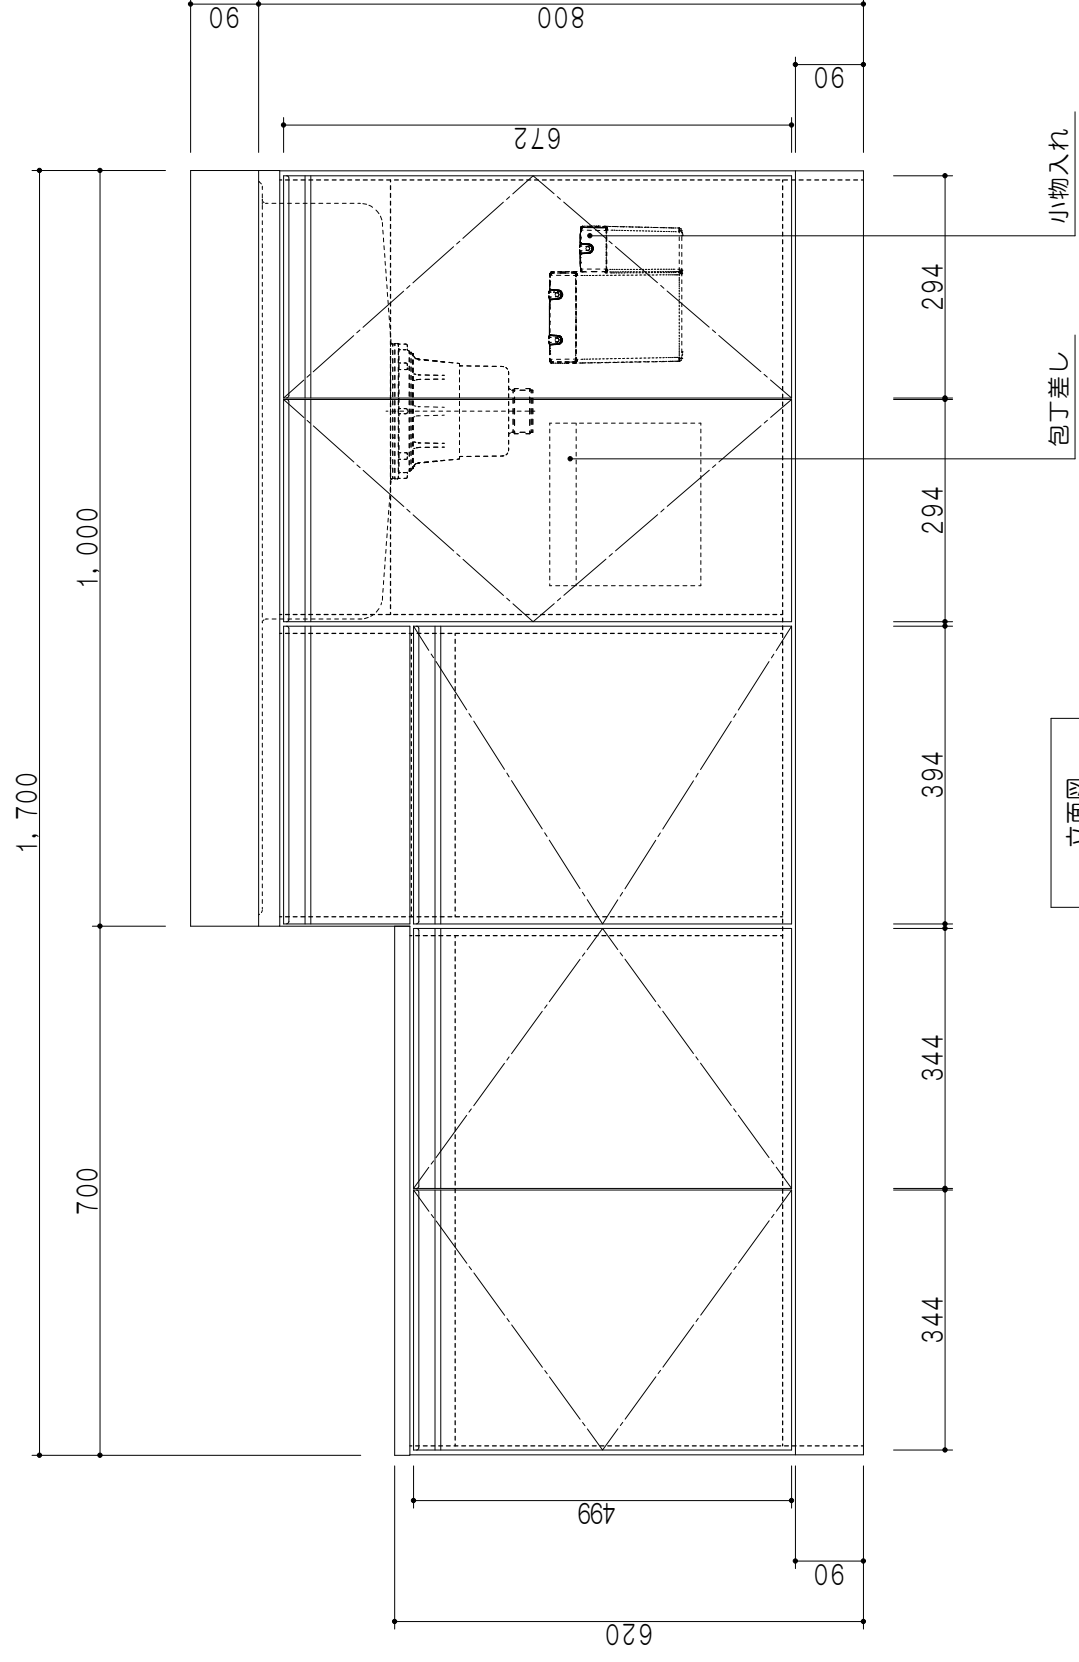

扉色	
W	ホワイト
M	木目

仕様	
トップ	ステンレスSUS443CT ゴミ収納器
側板	低圧メラミン化粧パーティクルボード 12t
地板	ステンレス貼り 片面フラッシュ
背板	MDF 2.5t
扉	両面化粧パーティクルボード 12t
丁番	スライド式丁番
把手	アルミ文字把手
引き出し	メタルボックス スライドレール
その他	引き出しトレー付き 小物入れ 包丁差し

平面図

立面図

断面図

名称	一体型流し台	図面名称	M1-170DK(右)	SCALE	1/10	DATA	2020.09.23	CHECKED	M. I	DRAWING	SHEET NO.
----	--------	------	-------------	-------	------	------	------------	---------	------	---------	-----------