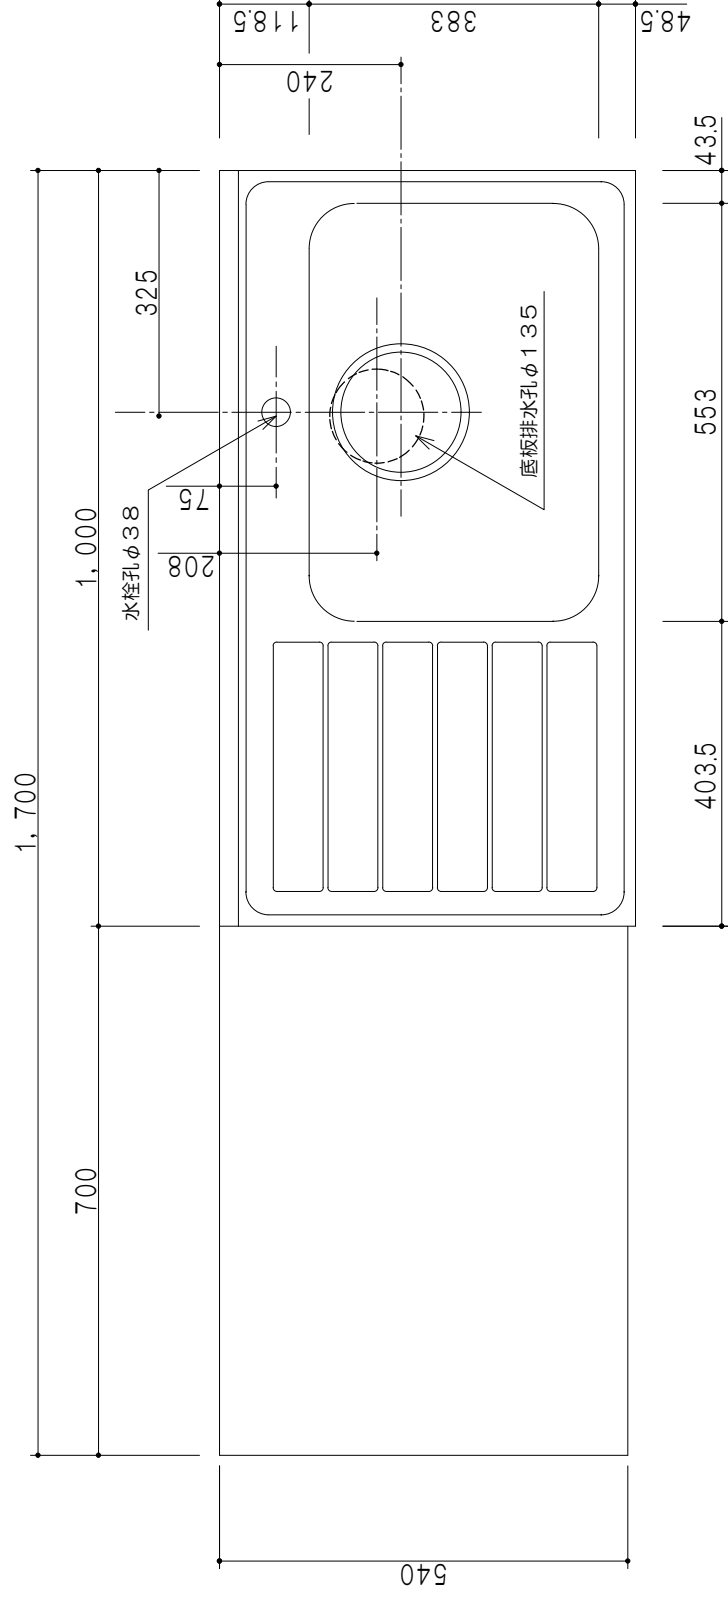

扉色	
W	ホワイト
M	木目

仕様	
トップ	ステンレスSUS443CT ゴミ収納器
側板	低圧メラミン化粧パーティクルボード 12t
地板	ステンレス貼り 片面フラッシュ
背板	MDF 2.5t
扉	両面化粧パーティクルボード 12t
丁番	スライド式丁番
把手	アルミ文字把手
引き出し	メタルボックス スライドレール
その他	引き出しトレー付き 小物入れ 包丁差し

平面図

立面図

断面図

名称	一体型流し台	図面名称	M1-170DK(右)	SCALE	1/10	DATA	2020.09.23	CHECKED	M. I	DRAWING	SHEET NO.
----	--------	------	-------------	-------	------	------	------------	---------	------	---------	-----------