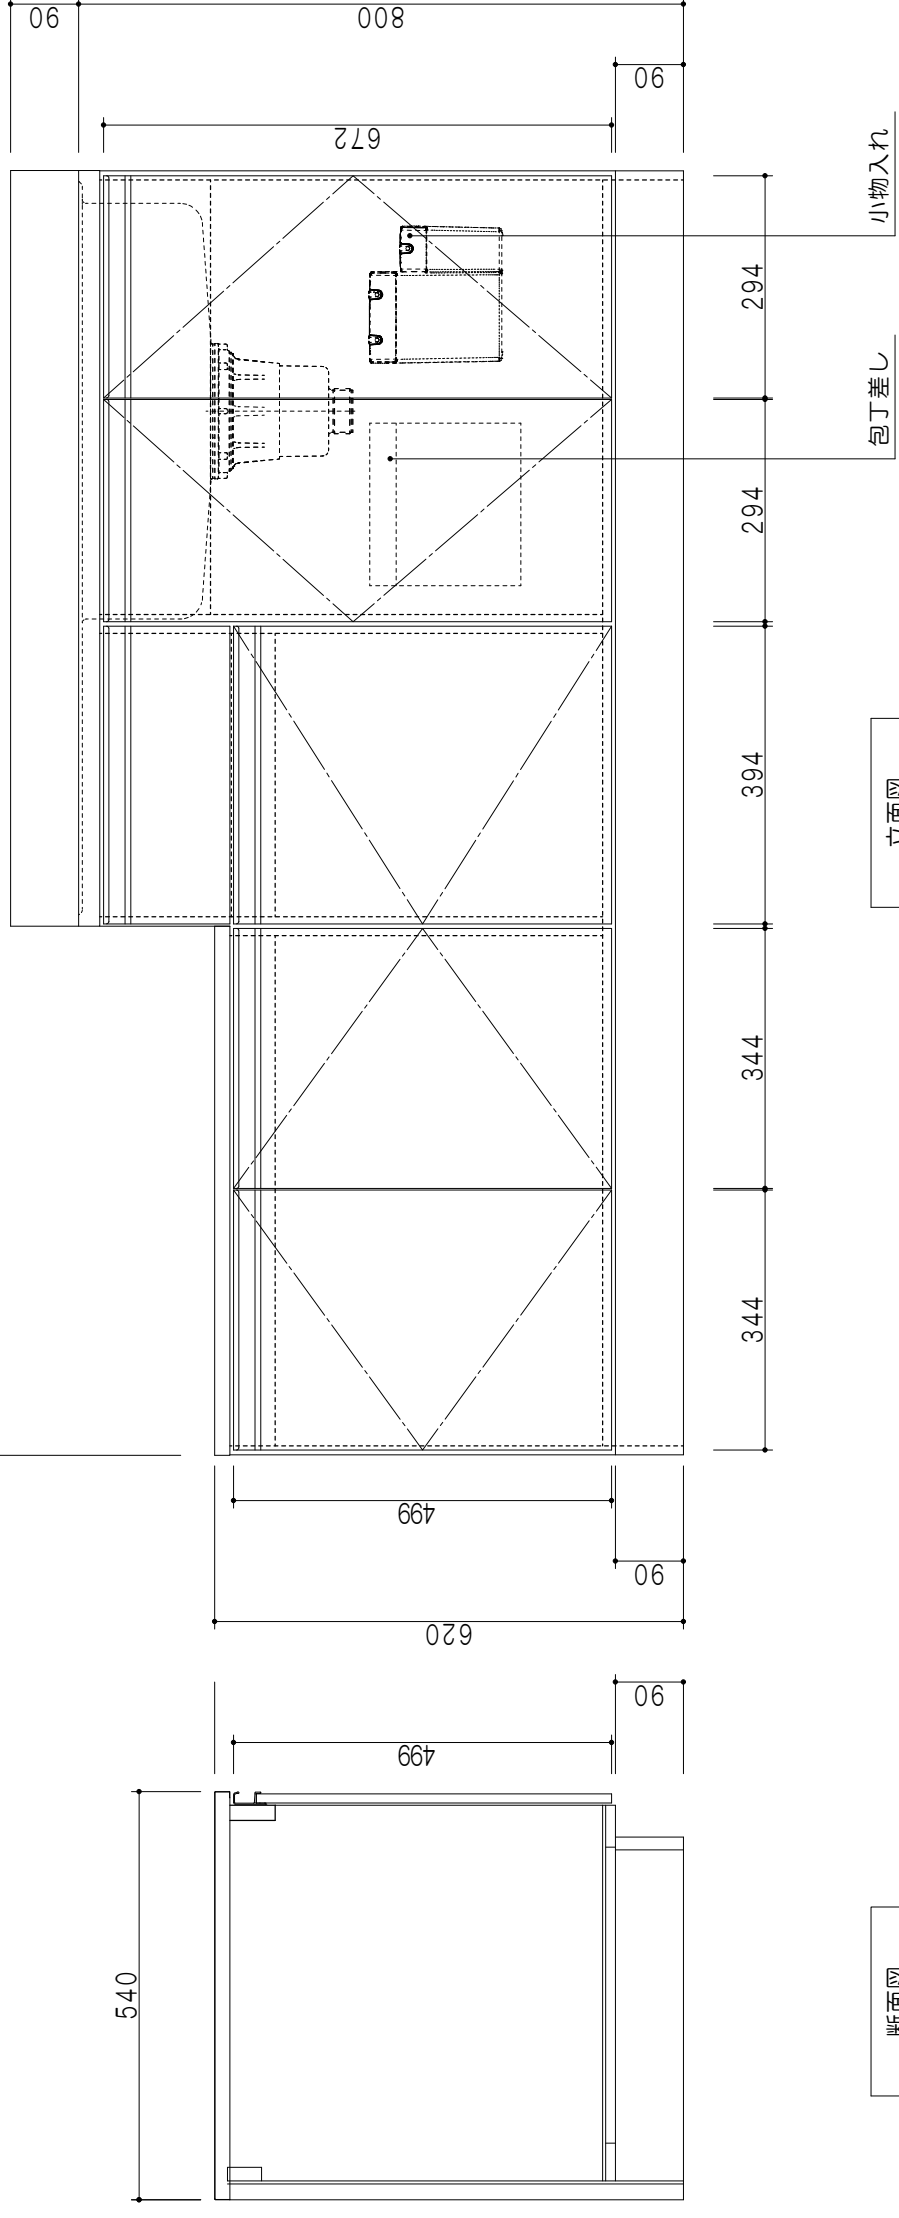

扉色	
W	ホワイト
M	木目

仕様	
トップ	ステンレスSUS443CT ゴミ収納器
側板	低圧メラミン化粧パーティクルボード 12t
地板	ステンレス貼り 片面フラッシュ
背板	MDF 2.5t
扉	両面化粧パーティクルボード 12t
丁番	スライド式丁番
把手	アルミ文字把手
引き出し	メタルボックス スライドレール
その他	引き出しトレー付き 小物入れ 包丁差し

平面図

立面図

断面図

名称	一体型流し台	図面名称	M1-170DK(右)	SCALE	1/10	DATA	2020.09.23	CHECKED	M. I	DRAWING	SHEET NO.
----	--------	------	-------------	-------	------	------	------------	---------	------	---------	-----------