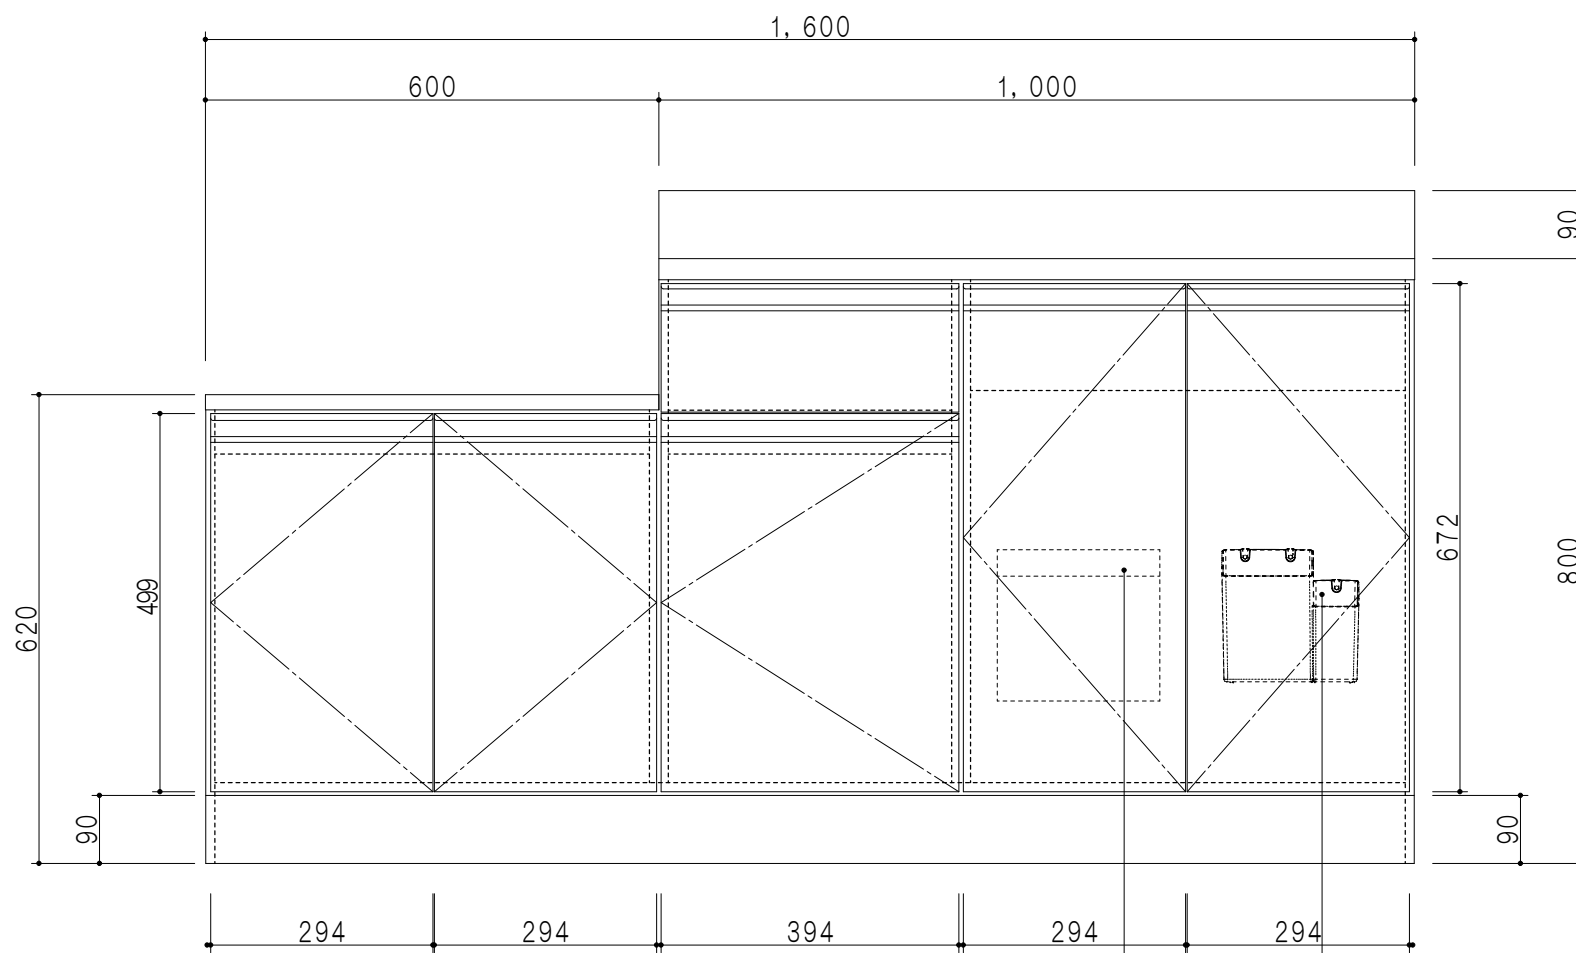

仕 様	
ト ッ プ	ステンレスSUS443CT ゴミ収納器
側 板	低圧メラミン化粧パーティクルボード 12t
地 板	ステンレス貼り 片面フラッシュ
背 板	MDF 2.5t
扉	両面化粧パーティクルボード 12t
丁 番	スライド式丁番
把 手	アルミー文字把手
引 き 出 し	メタルボックス スライドレール
	引き出しトレイ付き
そ の 他	小物入れ 包丁差し

扉 色	
W	ホワイト
M	木 目

平面図

立面図

断面図

断面図

名 称	一体型流し台	図面名称	M1-160DK (右) □	株式会社 マヤセツ	SCALE	1/10	DATA	2020.09.18	CHECKED	DRAWING	M. I	SHEET NO.
-----	--------	------	----------------	--------------	-------	------	------	------------	---------	---------	------	-----------