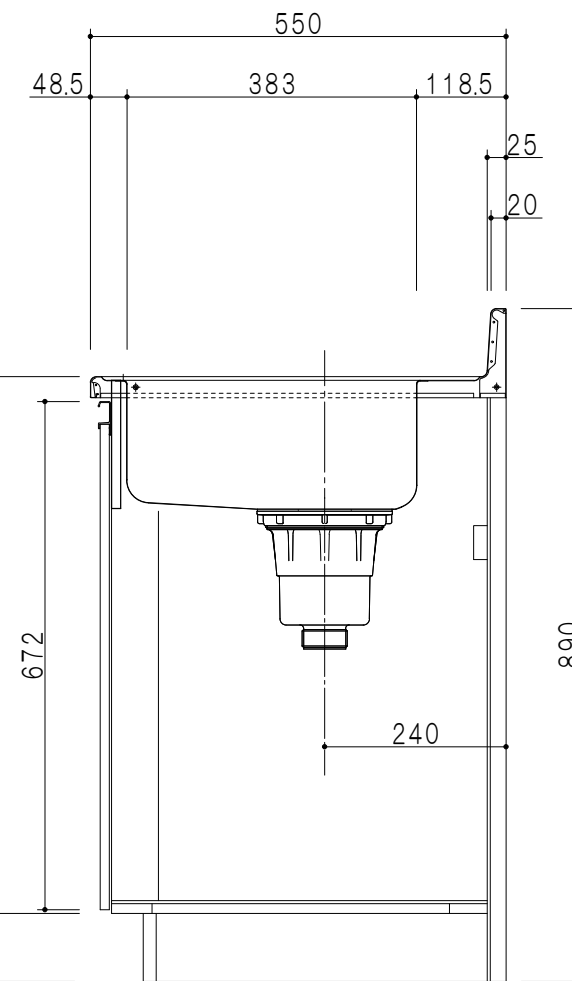

仕 様	
ト ッ プ	ステンレスSUS443CT ゴミ収納器
側 板	低圧メラミン化粧パーティクルボード 12t
地 板	ステンレス貼り 片面フラッシュ
背 板	MDF 2.5t
扉	両面化粧パーティクルボード 12t
丁 番	スライド式丁番
把 手	アルミー文字把手
引 き 出 し	メタルボックス スライドレール
	引き出しトレイ付き
そ の 他	小物入れ 包丁差し

扉 色	
W	ホワイト
M	木 目

平面図

立面図

断面図

断面図

名 称	一体型流し台	図面名称	M1-160DK (右) □	株式会社 マヤセツ	SCALE	1/10	DATA	2020.09.18	CHECKED	DRAWING	M. I	SHEET NO.
-----	--------	------	----------------	--------------	-------	------	------	------------	---------	---------	------	-----------