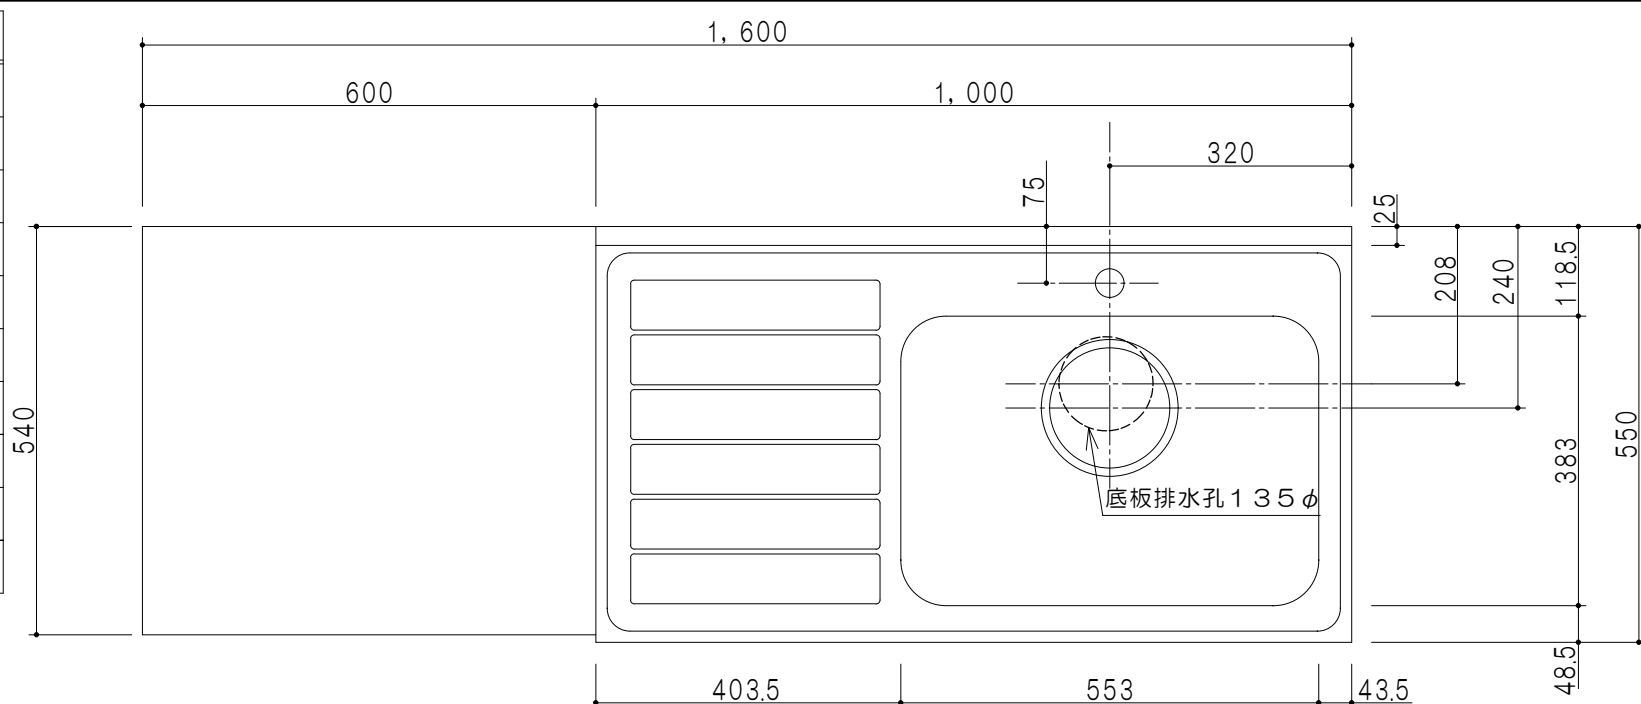

仕 様	
ト ッ プ	ステンレスSUS443CT ゴミ収納器
側 板	低圧メラミン化粧パーティクルボード 12t
地 板	ステンレス貼り 片面フラッシュ
背 板	MDF 2.5t
扉	両面化粧パーティクルボード 12t
丁 番	スライド式丁番
把 手	アルミー文字把手
引 き 出 し	メタルボックス スライドレール
	引き出しトレイ付き
そ の 他	小物入れ 包丁差し

扉 色	
W	ホワイト
M	木 目

平面図

立面図

断面図

断面図

名 称	一体型流し台	図面名称	M1-160DK (右) □	株式会社 マヤセツ	SCALE	1/10	DATA	2020.09.18	CHECKED	DRAWING	M. I	SHEET NO.
-----	--------	------	----------------	--------------	-------	------	------	------------	---------	---------	------	-----------