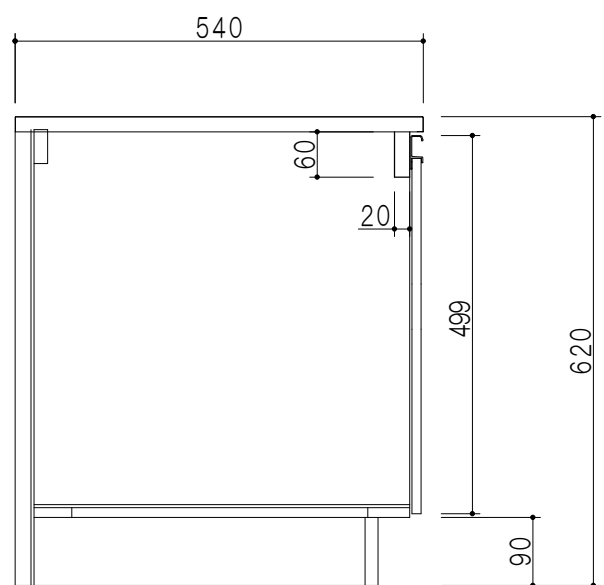

仕 様	
ト ッ プ	ステンレスSUS443CT ゴミ収納器
側 板	低圧メラミン化粧パーティクルボード 12t
地 板	ステンレス貼り 片面フラッシュ
背 板	MDF 2.5t
扉	両面化粧パーティクルボード 12t
丁 番	スライド式丁番
把 手	アルミー文字把手
引 き 出 し	メタルボックス スライドレール
	引き出しトレイ付き
そ の 他	小物入れ 包丁差し

扉 色	
W	ホワイト
M	木 目

平面図

立面図

断面図

断面図

名 称	一体型流し台	図面名称	M1-160DK (右) □	株式会社 マヤセツ	SCALE	1/10	DATA	2020.09.18	CHECKED	DRAWING	M. I	SHEET NO.
-----	--------	------	----------------	--------------	-------	------	------	------------	---------	---------	------	-----------