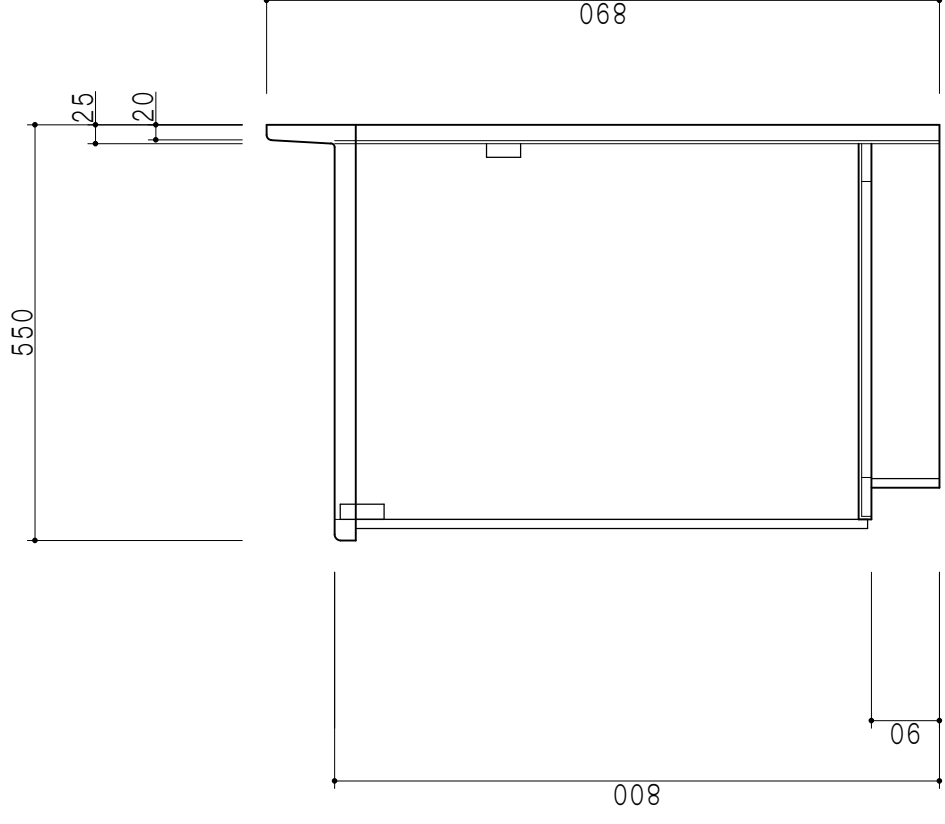

仕 様	
ト ッ プ	ステンレスSUS43CT
側 板	低圧メラミン化粧パーティクルボード 12t
背 板	MDF 2.5t
前 面	両面化粧パーティクルボード 12t (開閉不可)

扉 色	
W	ホワイト
M	木 目

平面図

断面図

立面図

名 称	調理台	図面名称	M1-10T	SCALE	1/10	DATA	2020.08.31	CHECKED	M. I	DRAWING	SHEET NO.
-----	-----	------	--------	-------	------	------	------------	---------	------	---------	-----------