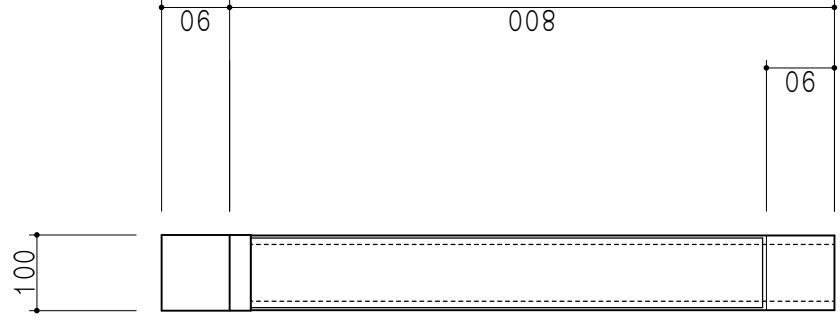

仕 様	
ト ッ プ	ステンレスSUS43CT
側 板	低圧メラミン化粧パーティクルボード 12t
背 板	MDF 2.5t
前 面	両面化粧パーティクルボード 12t (開閉不可)

扉 色	
W	ホワイト
M	木 目

平面図

断面図

立面図

名 称	調理台	図面名称	M1-10T	SCALE	1/10	DATA	2020.08.31	CHECKED	M. I	DRAWING	SHEET NO.
-----	-----	------	--------	-------	------	------	------------	---------	------	---------	-----------