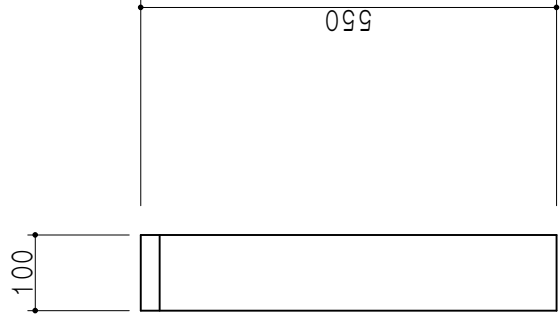

仕 様	
ト ッ プ	ステンレスSUS43CT
側 板	低圧メラミン化粧パーティクルボード 12t
背 板	MDF 2.5t
前 面	両面化粧パーティクルボード 12t (開閉不可)

扉 色	
W	ホワイト
M	木 目

平面図

断面図

立面図

名 称	調理台	図面名称	M1-10T	SCALE	1/10	DATA	2020.08.31	CHECKED	M. I	DRAWING	SHEET NO.
-----	-----	------	--------	-------	------	------	------------	---------	------	---------	-----------