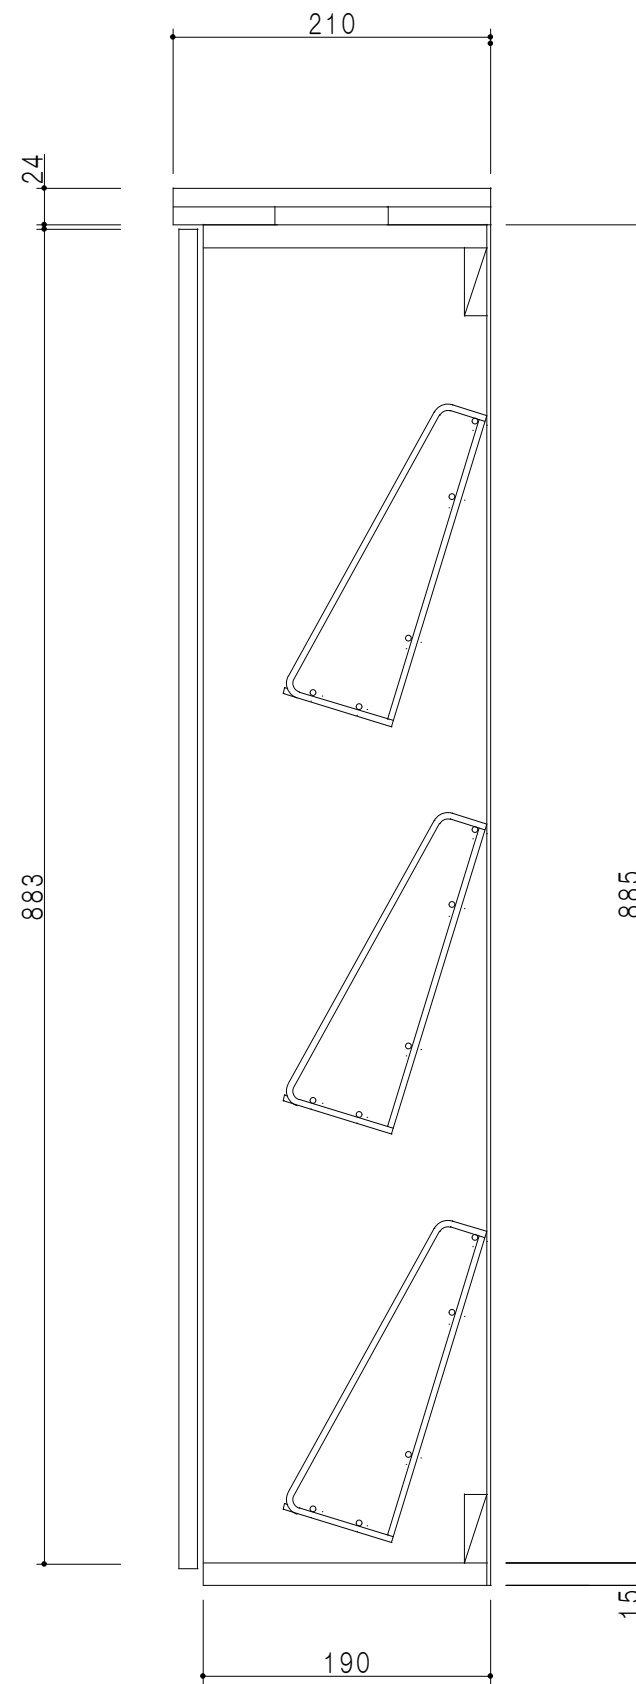

立面図

断面図

仕 様	
カウンター	メラミン化粧パーティクルボード 24 t
扉	両面化粧パーティクルボード 12 t
側 板	メラミン化粧パーティクルボード 12 t
地 板	片面化粧パーティクルボード 15 t
背 板	カラーMDF 2.5 t
棚 板	コーティング網棚 3段
丁 番	ワンタッチスライド式丁番
把 手	アルミー文字把手

扉 色/Y4	
W	ホワイト
M	木 目

名 称
薄型玄関収納 フロアユニット

図面名称
Y4-60TF □

SCALE
1/5

DATA
2014.09.04

CHECKED
DRAWING
M. I

SHEET NO.