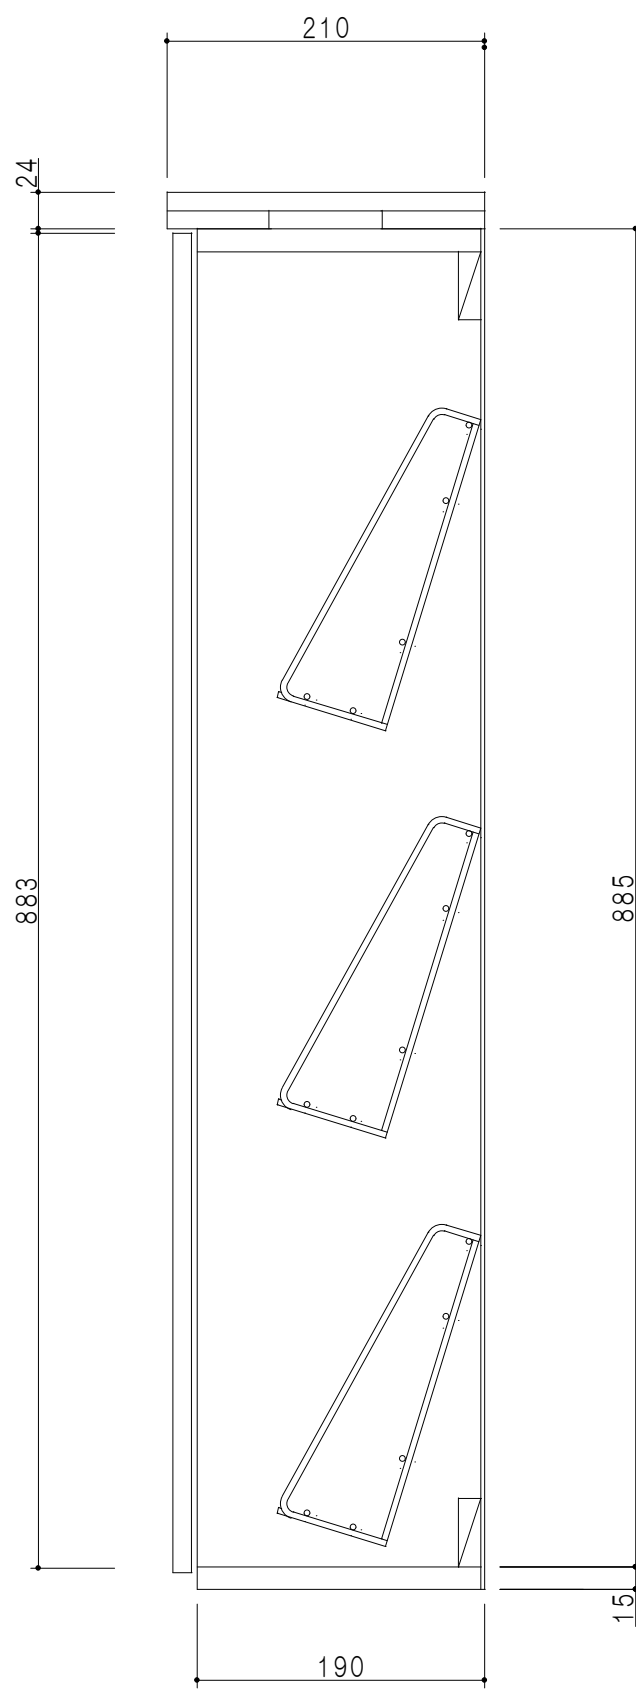

立面図

断面図

仕 様	
カウンター	メラミン化粧パーティクルボード 24 t
扉	両面化粧パーティクルボード 12 t
側 板	メラミン化粧パーティクルボード 12 t
地 板	片面化粧パーティクルボード 15 t
背 板	カラーMDF 2.5 t
棚 板	コーティング網棚 3段
丁 番	ワンタッチスライド式丁番
把 手	アルミー文字把手

扉 色/Y4	
W	ホワイト
M	木 目