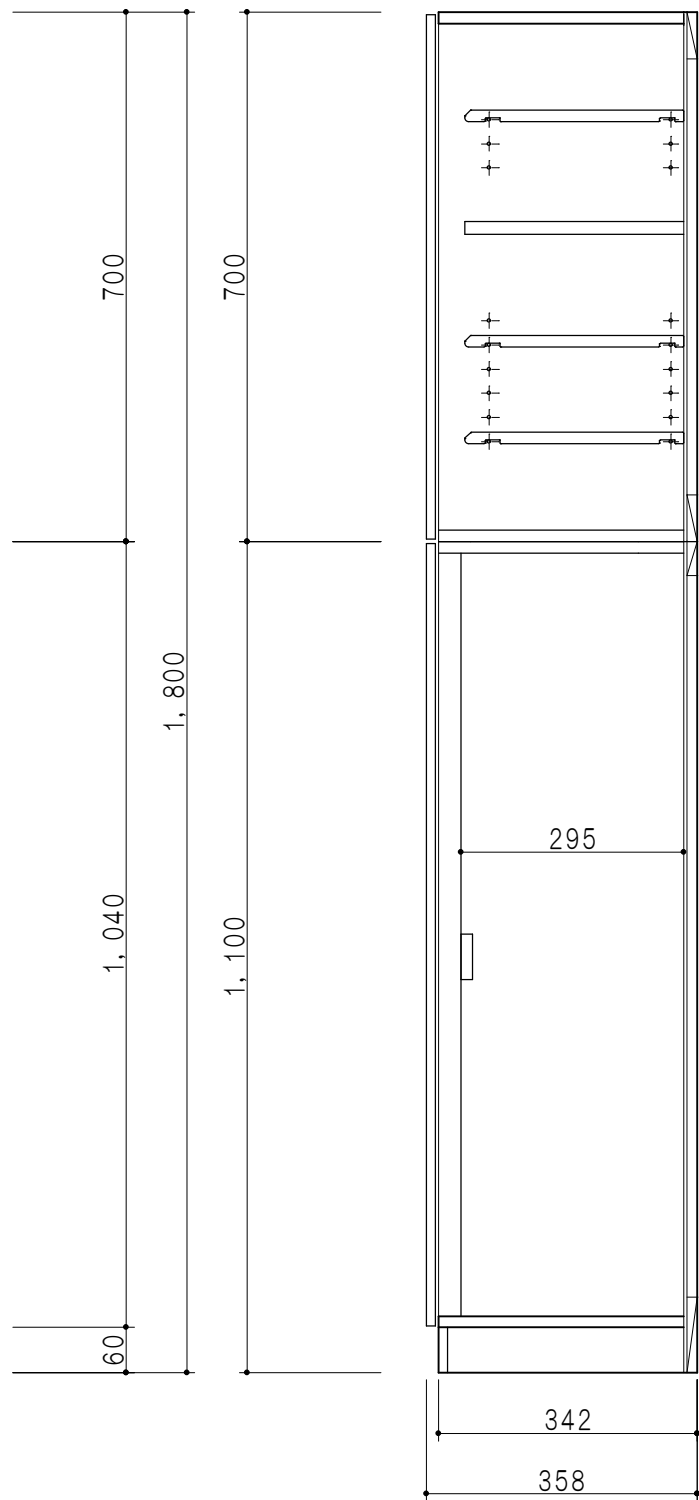

Y3(S5)-90TUS
 トールユニット上台

断面図

立面図

Y3(S5)-90FT
 トールユニット下台

断面図

| 仕様 | |
|-------|---------------------|
| 天板・地板 | 片面化粧パーティクルボード 15t |
| 扉 | 両面化粧パーティクルボード 12t |
| 側板 | 両面化粧パーティクルボード 12t |
| 台輪 | メラミン化粧パーティクルボード 15t |
| 背板 | カラーMDF・落し込み |
| 下台中仕切 | 両面フラッシュ カラーMDF 20t |
| 棚板 | 樹脂製棚板 t15 8枚 可動式 |
| 丁番 | ワンタッチスライド式丁番 |
| 把手 | アルミー文字把手 |

| 扉色/S5 | | 扉色/Y3 | |
|-------|---------|-------|------|
| IW | アイスホワイト | W | ホワイト |
| BR | ブライトレッド | M | 木目 |
| ME | チーク | | |
| BE | ブラック | | |

名称
 玄関収納 トールユニット (下台+上台)

図面名称
 Y3(S5)-90FT□+Y3(S5)-90TUS□

SCALE
 1/10

DATA
 2014.09.04

CHECKED
 DRAWING
 M. I

SHEET NO.