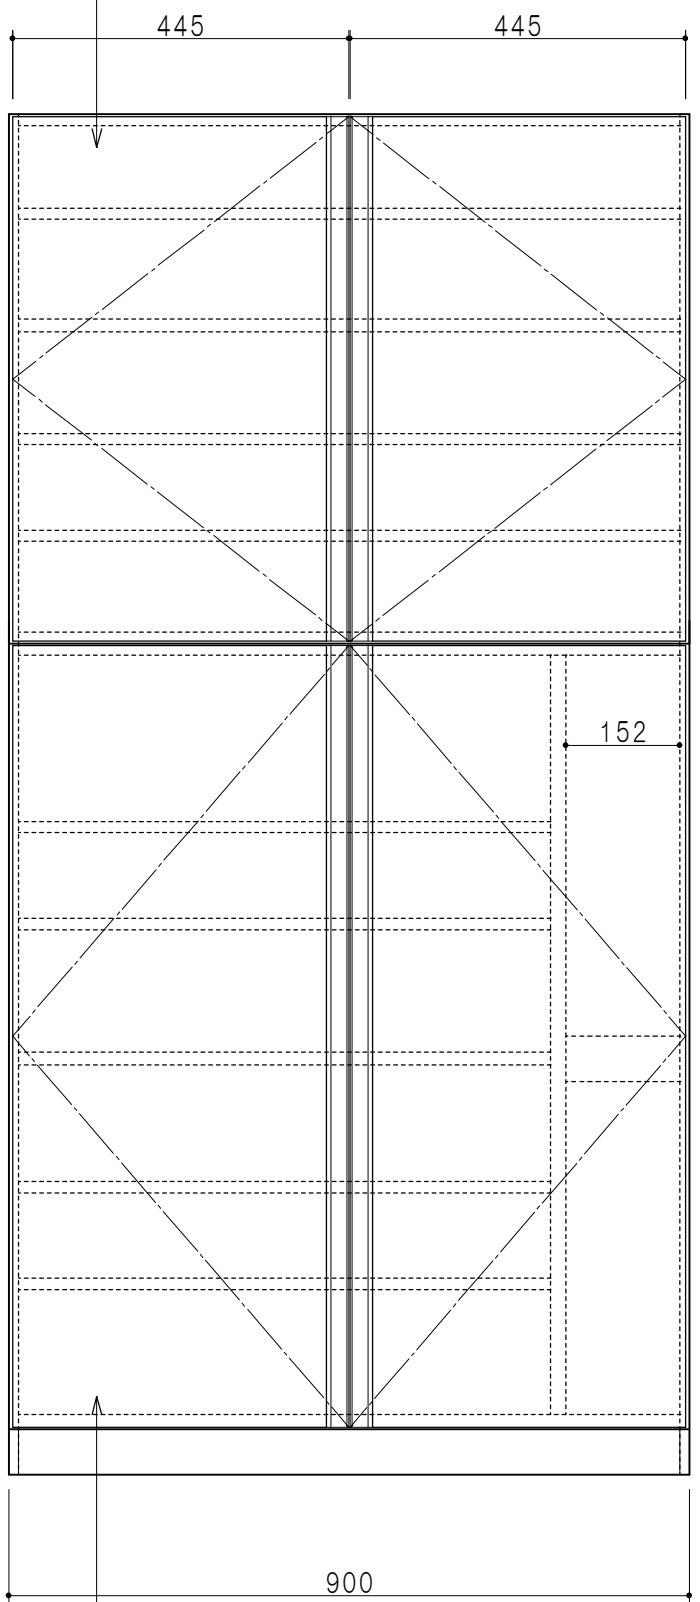

Y3(S5)-90TUS
 トールユニット上台

断面図

立面図

Y3(S5)-90FT
 トールユニット下台

断面図

| 仕様 | |
|-------|---------------------|
| 天板・地板 | 片面化粧パーティクルボード 15t |
| 扉 | 両面化粧パーティクルボード 12t |
| 側板 | 両面化粧パーティクルボード 12t |
| 台輪 | メラミン化粧パーティクルボード 15t |
| 背板 | カラーMDF・落し込み |
| 下台中仕切 | 両面フラッシュ カラーMDF 20t |
| 棚板 | 樹脂製棚板 t15 8枚 可動式 |
| 丁番 | ワンタッチスライド式丁番 |
| 把手 | アルミー文字把手 |

| 扉色/S5 | | 扉色/Y3 | |
|-------|---------|-------|------|
| IW | アイスホワイト | W | ホワイト |
| BR | ブライトレッド | M | 木目 |
| ME | チーク | | |
| BE | ブラック | | |

名称
 玄関収納 トールユニット (下台+上台)

図面名称
 Y3(S5)-90FT□+Y3(S5)-90TUS□

SCALE
 1/10

DATA
 2014.09.04

CHECKED
 DRAWING
 M. I

SHEET NO.