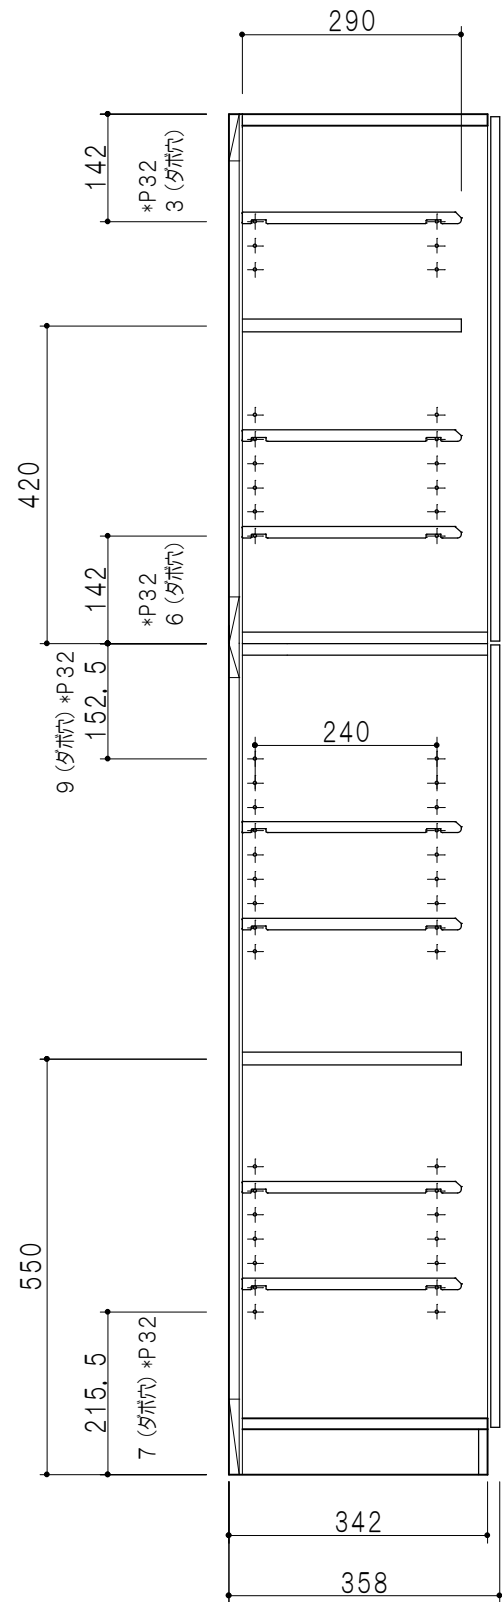

Y3(S5)-90TUS
 トールユニット上台

断面図

立面図

Y3(S5)-90FT
 トールユニット下台

断面図

| 仕様 | |
|-------|---------------------|
| 天板・地板 | 片面化粧パーティクルボード 15t |
| 扉 | 両面化粧パーティクルボード 12t |
| 側板 | 両面化粧パーティクルボード 12t |
| 台輪 | メラミン化粧パーティクルボード 15t |
| 背板 | カラーMDF・落し込み |
| 下台中仕切 | 両面フラッシュ カラーMDF 20t |
| 棚板 | 樹脂製棚板 t15 8枚 可動式 |
| 丁番 | ワンタッチスライド式丁番 |
| 把手 | アルミー文字把手 |

| 扉色/S5 | | 扉色/Y3 | |
|-------|---------|-------|------|
| IW | アイスホワイト | W | ホワイト |
| BR | ブライトレッド | M | 木目 |
| ME | チーク | | |
| BE | ブラック | | |

名称
 玄関収納 トールユニット (下台+上台)

図面名称
 Y3(S5)-90FT□+Y3(S5)-90TUS□

SCALE
 1/10

DATA
 2014.09.04

CHECKED
 DRAWING
 M. I

SHEET NO.