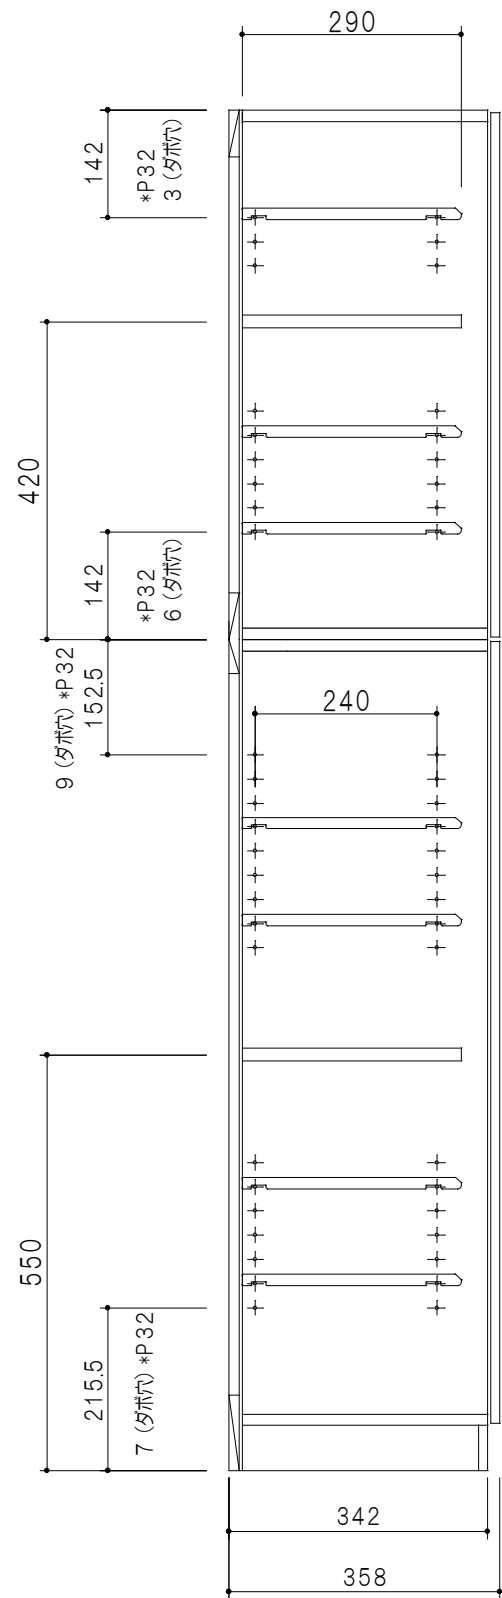

Y3 (S5) - 60TUS
 トールユニット上台

Y3 (S5) - 60FT
 トールユニット下台

断面図

立面図

断面図

| 仕様 | |
|--------|----------------------|
| 天板・地板 | 片面化粧パーティクルボード 15 t |
| 扉 | 両面化粧パーティクルボード 12 t |
| 側板 | 両面化粧パーティクルボード 12 t |
| 台輪 | メラミン化粧パーティクルボード 15 t |
| 背板 | カラーMDF・落し込み |
| 下台 中仕切 | 両面フラッシュ カラーMDF 20 t |
| 棚板 | 樹脂製棚板 t15 8枚 可動式 |
| 丁番 | ワンタッチスライド式丁番 |
| 把手 | アルミー文字把手 |

| 扉色/S5 | | 扉色/Y3 | |
|-------|---------|-------|------|
| IW | アイスホワイト | W | ホワイト |
| BR | ブライトレッド | M | 木目 |
| ME | チーク | | |
| BE | ブラック | | |

名称
 玄関収納 トールユニット (下台+上台)

図面名称
 Y3 (S5) - 60FT□+Y3 (S5) - 60TUS□

SCALE
 1/10

DATA
 2014.09.04

CHECKED
 DRAWING
 M. I

SHEET NO.