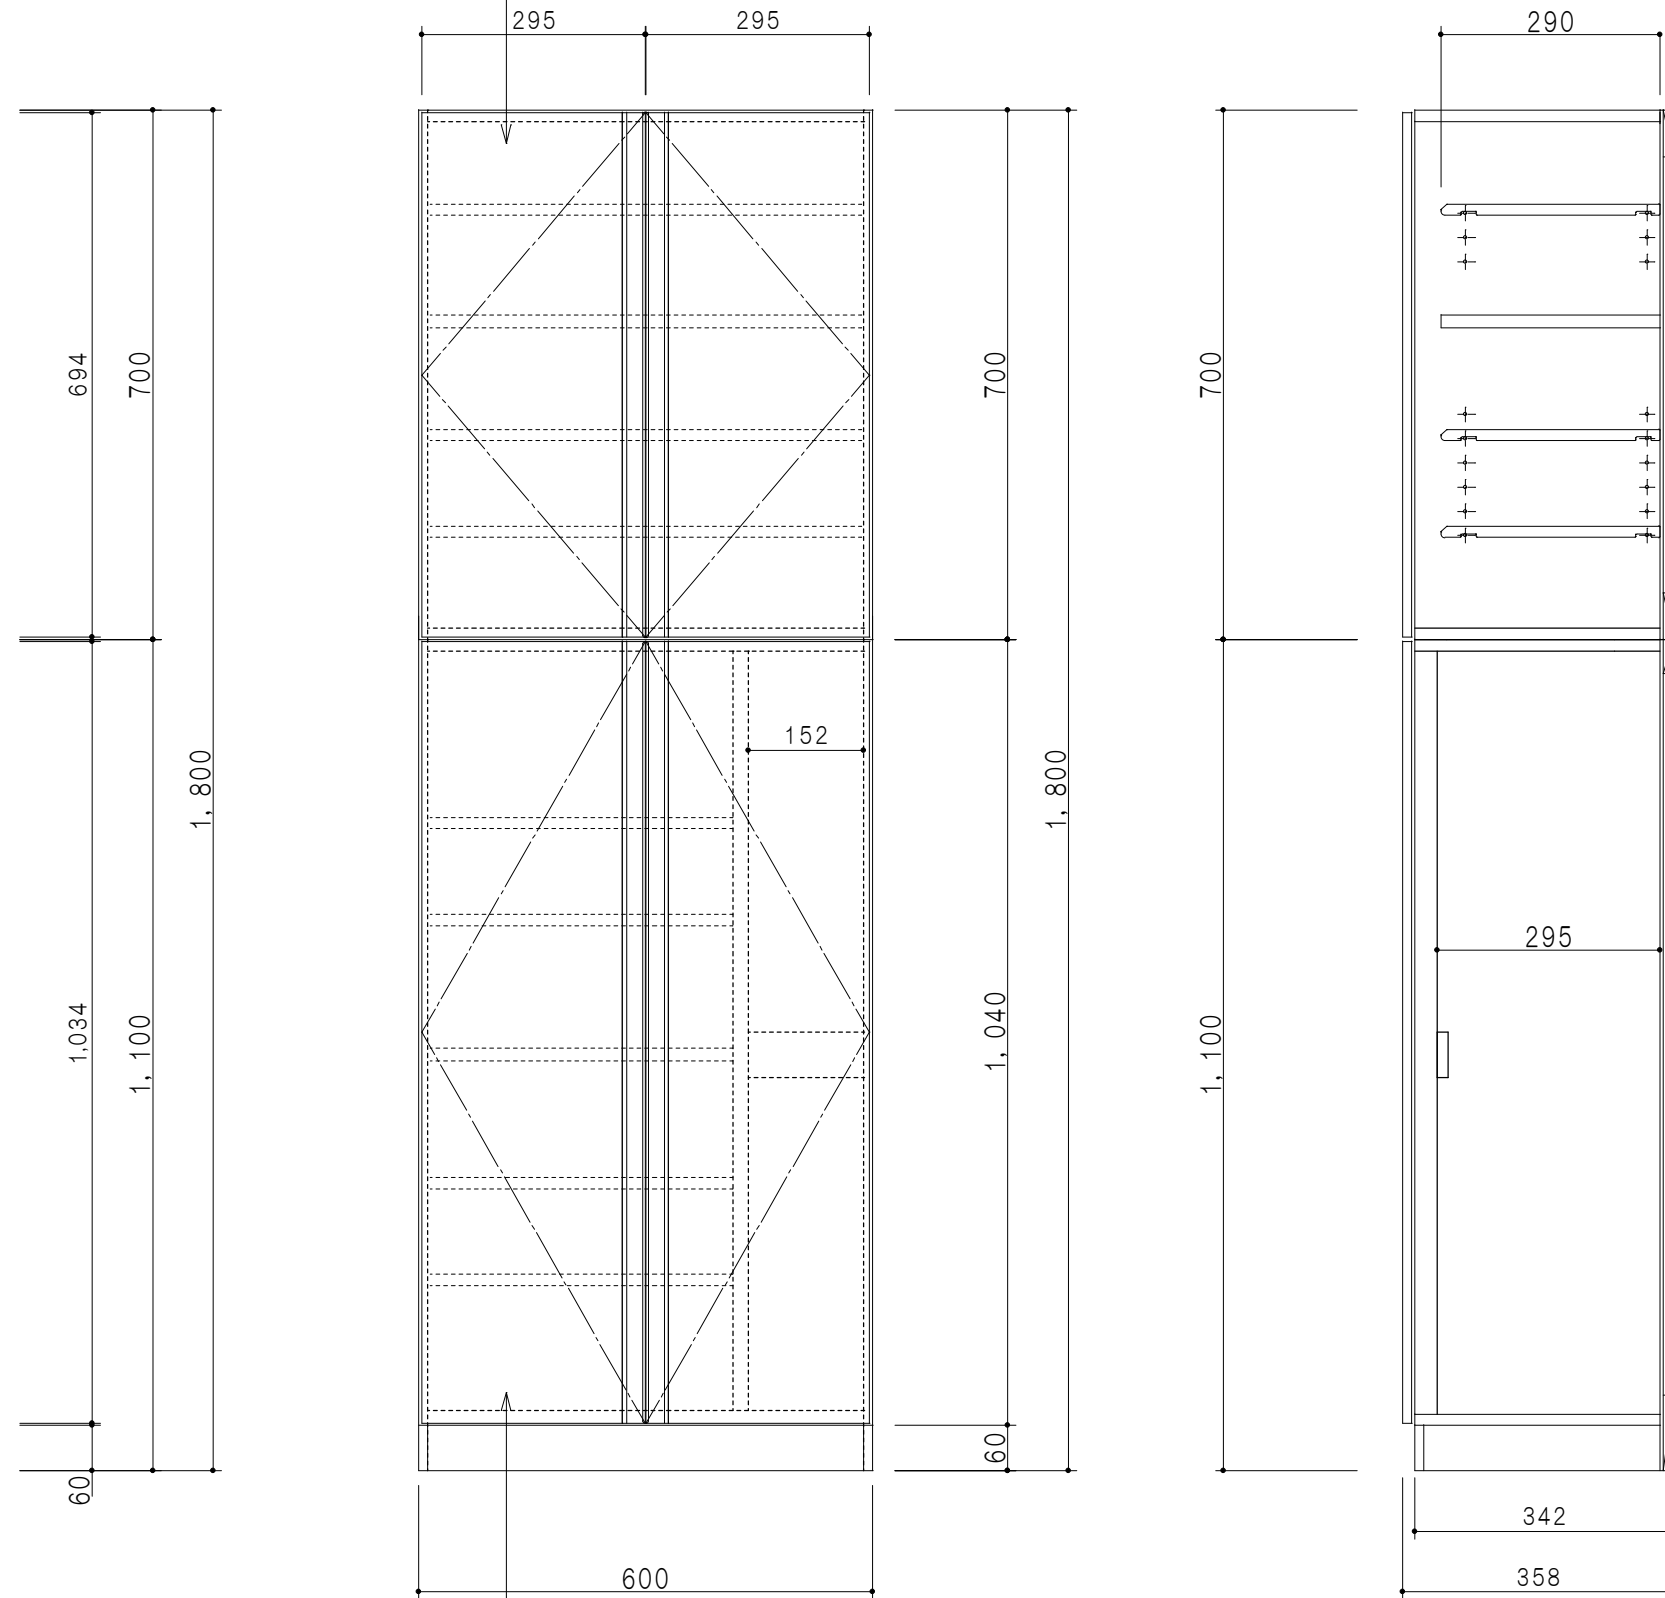

Y3 (S5) - 60TUS
 トールユニット上台

Y3 (S5) - 60FT
 トールユニット下台

断面図

立面図

断面図

| 仕様 | |
|--------|----------------------|
| 天板・地板 | 片面化粧パーティクルボード 15 t |
| 扉 | 両面化粧パーティクルボード 12 t |
| 側板 | 両面化粧パーティクルボード 12 t |
| 台輪 | メラミン化粧パーティクルボード 15 t |
| 背板 | カラーMDF・落し込み |
| 下台 中仕切 | 両面フラッシュ カラーMDF 20 t |
| 棚板 | 樹脂製棚板 t15 8枚 可動式 |
| 丁番 | ワンタッチスライド式丁番 |
| 把手 | アルミー文字把手 |

| 扉色/S5 | | 扉色/Y3 | |
|-------|---------|-------|------|
| IW | アイスホワイト | W | ホワイト |
| BR | ブライトレッド | M | 木目 |
| ME | チーク | | |
| BE | ブラック | | |

名称
 玄関収納 トールユニット (下台+上台)

図面名称
 Y3 (S5) - 60FT□+Y3 (S5) - 60TUS□

SCALE
 1/10

DATA
 2014.09.04

CHECKED
 DRAWING
 M. I

SHEET NO.