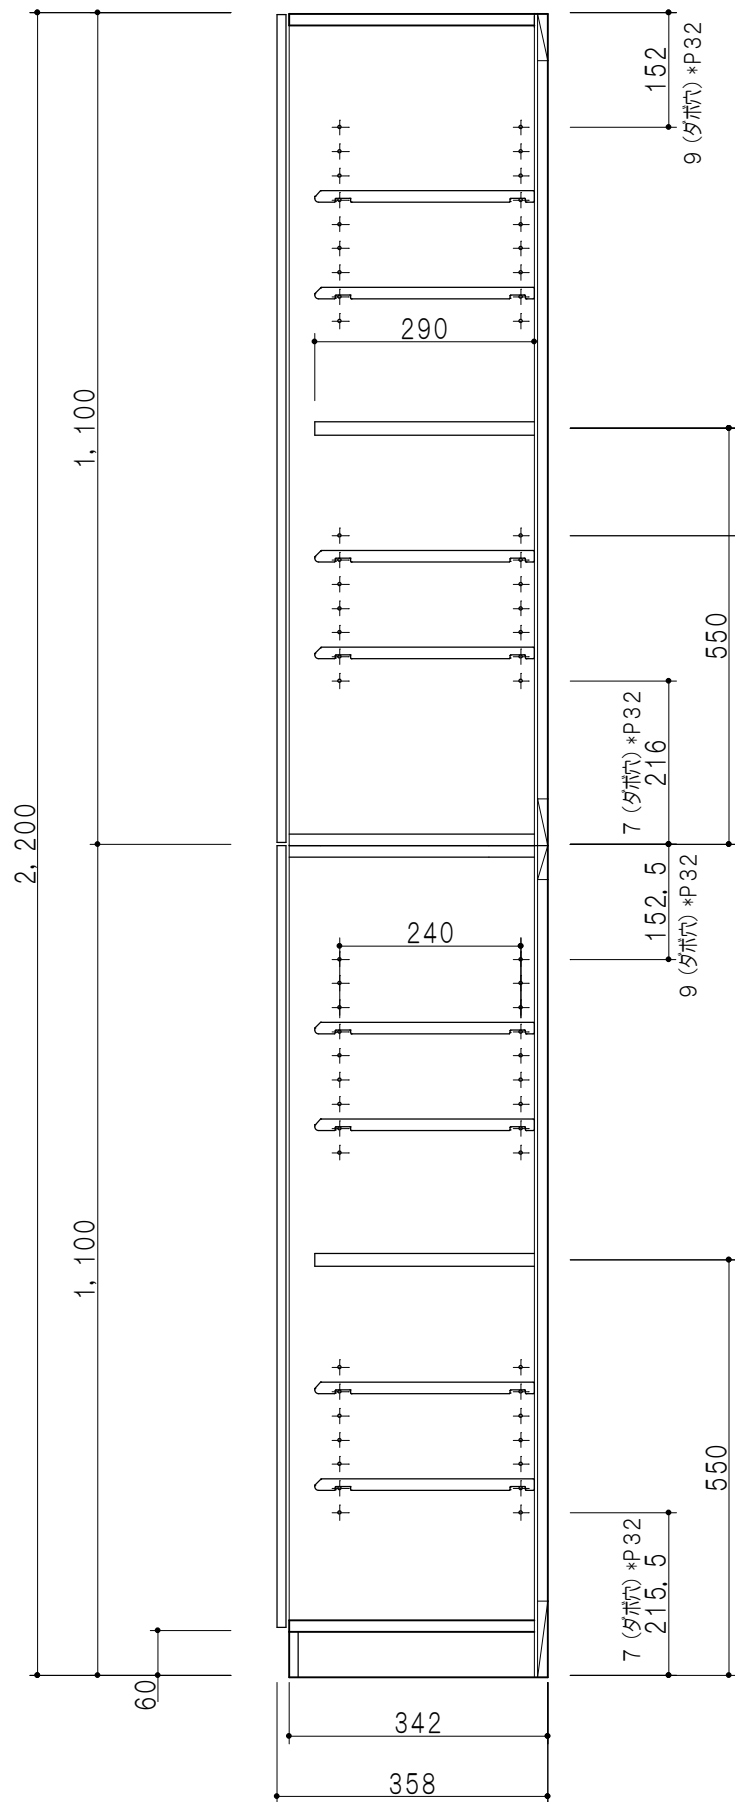

Y3(S5)-30TUR  
 トールユニット上台

Y3(S5)-30FTR  
 トールユニット下台

立面図

断面図

仕様	
天板・地板	片面化粧パーティクルボード 15 t
扉	両面化粧パーティクルボード 12 t
側板	両面化粧パーティクルボード 12 t
台輪	メラミン化粧パーティクルボード 15 t
背板	カラーMDF・落し込み
下台 中仕切	両面フラッシュ カラーMDF 20 t
棚板	樹脂製棚板 t15 8枚 可動式
丁番	ワンタッチスライド式丁番
把手	アルミ文字把手

扉色/S5		扉色/Y3	
IW	アイスホワイト	W	ホワイト
BR	ブライトレッド	M	木目
ME	チーク		
BE	ブラック		

名称  
 玄関収納 トールユニット (下台+上台)

図面名称  
 Y3(S5)-30FTR□+Y3(S5)-30TUR□

SCALE  
 1/10

DATA  
 2014.09.03

CHECKED  
 DRAWING  
 M. I

SHEET NO.