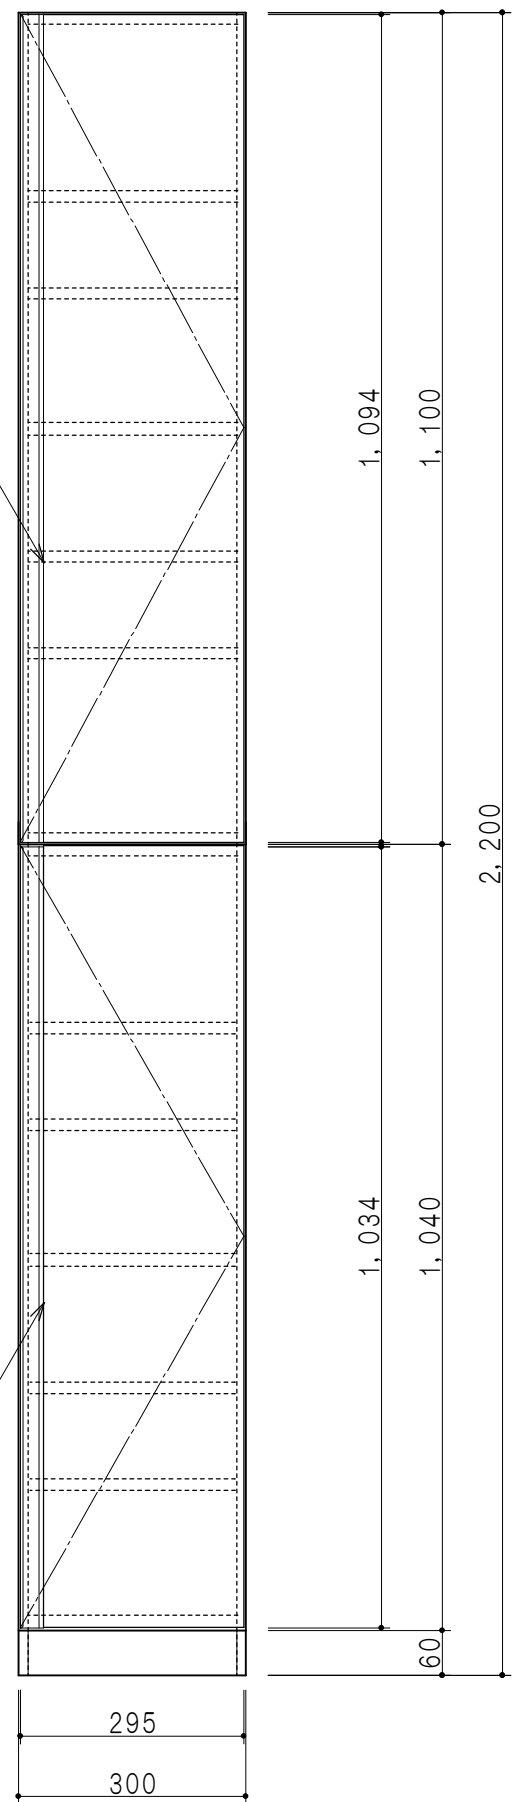

Y3(S5)-30TUR  
 トールユニット上台

Y3(S5)-30FTR  
 トールユニット下台

立面図

断面図

仕様	
天板・地板	片面化粧パーティクルボード 15 t
扉	両面化粧パーティクルボード 12 t
側板	両面化粧パーティクルボード 12 t
台輪	メラミン化粧パーティクルボード 15 t
背板	カラーMDF・落し込み
下台 中仕切	両面フラッシュ カラーMDF 20 t
棚板	樹脂製棚板 t15 8枚 可動式
丁番	ワンタッチスライド式丁番
把手	アルミ文字把手

扉色/S5		扉色/Y3	
IW	アイスホワイト	W	ホワイト
BR	ブライトレッド	M	木目
ME	チーク		
BE	ブラック		

名称  
 玄関収納 トールユニット (下台+上台)

図面名称  
 Y3(S5)-30FTR□+Y3(S5)-30TUR□

SCALE  
 1/10

DATA  
 2014.09.03

CHECKED  
 DRAWING  
 M. I

SHEET NO.