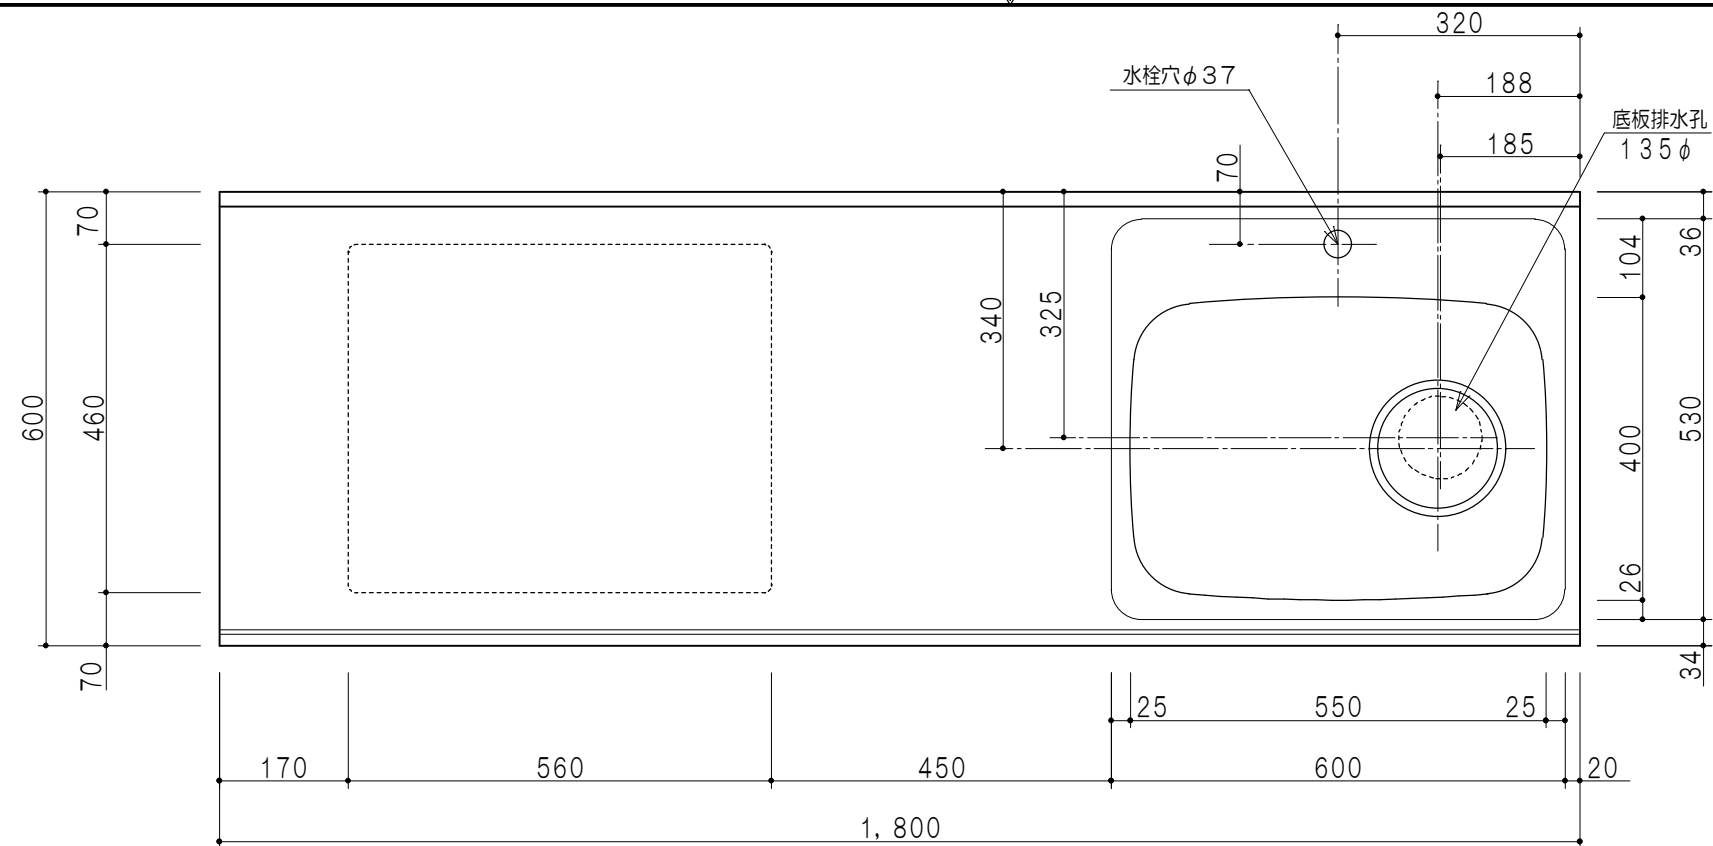

扉色/M5	
W	ホワイト
M	木目
扉色/S3	
IW	アイスホワイト
BR	ブライトレッド
ME	チーク
BE	ブラック

平面図

仕様	
トップ	ステンレスSUS304 銀河エンボス 0.6t ゴミ収納器
側板	低圧メラミン化粧パーティクルボード 12t
地板	片面フラッシュ 17.5t EBコーティング化粧板
背板	片面フラッシュ 17.5t
台輪	両面化粧パーティクルボード 12t
扉	両面化粧パーティクルボード 12t
丁番	ワンタッチスライド式丁番
把手	アルミー文字把手
引き出し	メタルボックス スライドレール
	引き出しトレイ付き
その他	小物入れ 包丁差し

B-B断面図

立面図

A-A断面図

名称	コンパクトキッチン 流し台	図面名称	M5 (S3) -180DS3G (右) □	株式会社	SCALE	1/10	DATA	2014.09.14	CHECKED	DRAWING	M. I	SHEET NO.
----	---------------	------	------------------------	------	-------	------	------	------------	---------	---------	------	-----------