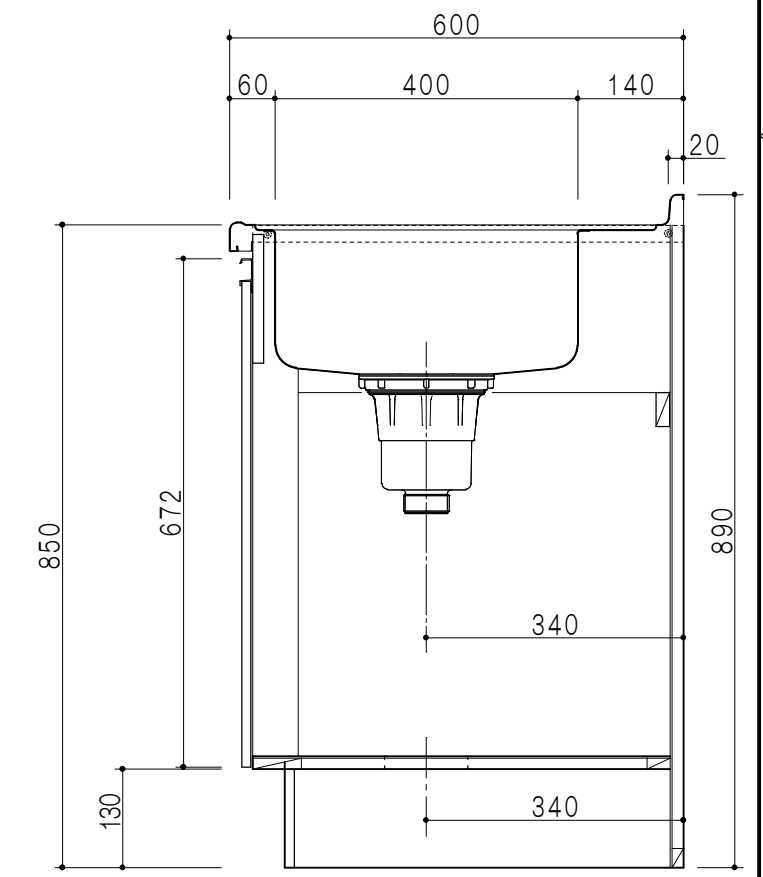

扉色/M5	
W	ホワイト
M	木目
扉色/S3	
IW	アイスホワイト
BR	ブライトレッド
ME	チーク
BE	ブラック

平面図

仕様	
トップ	ステンレスSUS304 銀河エンボス 0.6t ゴミ収納器
側板	低圧メラミン化粧パーティクルボード 12t
地板	片面フラッシュ 17.5t EBコーティング化粧板
背板	片面フラッシュ 17.5t
台輪	両面化粧パーティクルボード 12t
扉	両面化粧パーティクルボード 12t
丁番	ワンタッチスライド式丁番
把手	アルミー文字把手
引き出し	メタルボックス スライドレール
	引き出しトレイ付き
その他	小物入れ 包丁差し

B-B断面図

立面図

A-A断面図

名称	コンパクトキッチン 流し台	図面名称	M5 (S3) -180DS3G (右) □	株式会社	SCALE	1/10	DATA	2014.09.14	CHECKED	DRAWING	M. I	SHEET NO.
----	---------------	------	------------------------	------	-------	------	------	------------	---------	---------	------	-----------