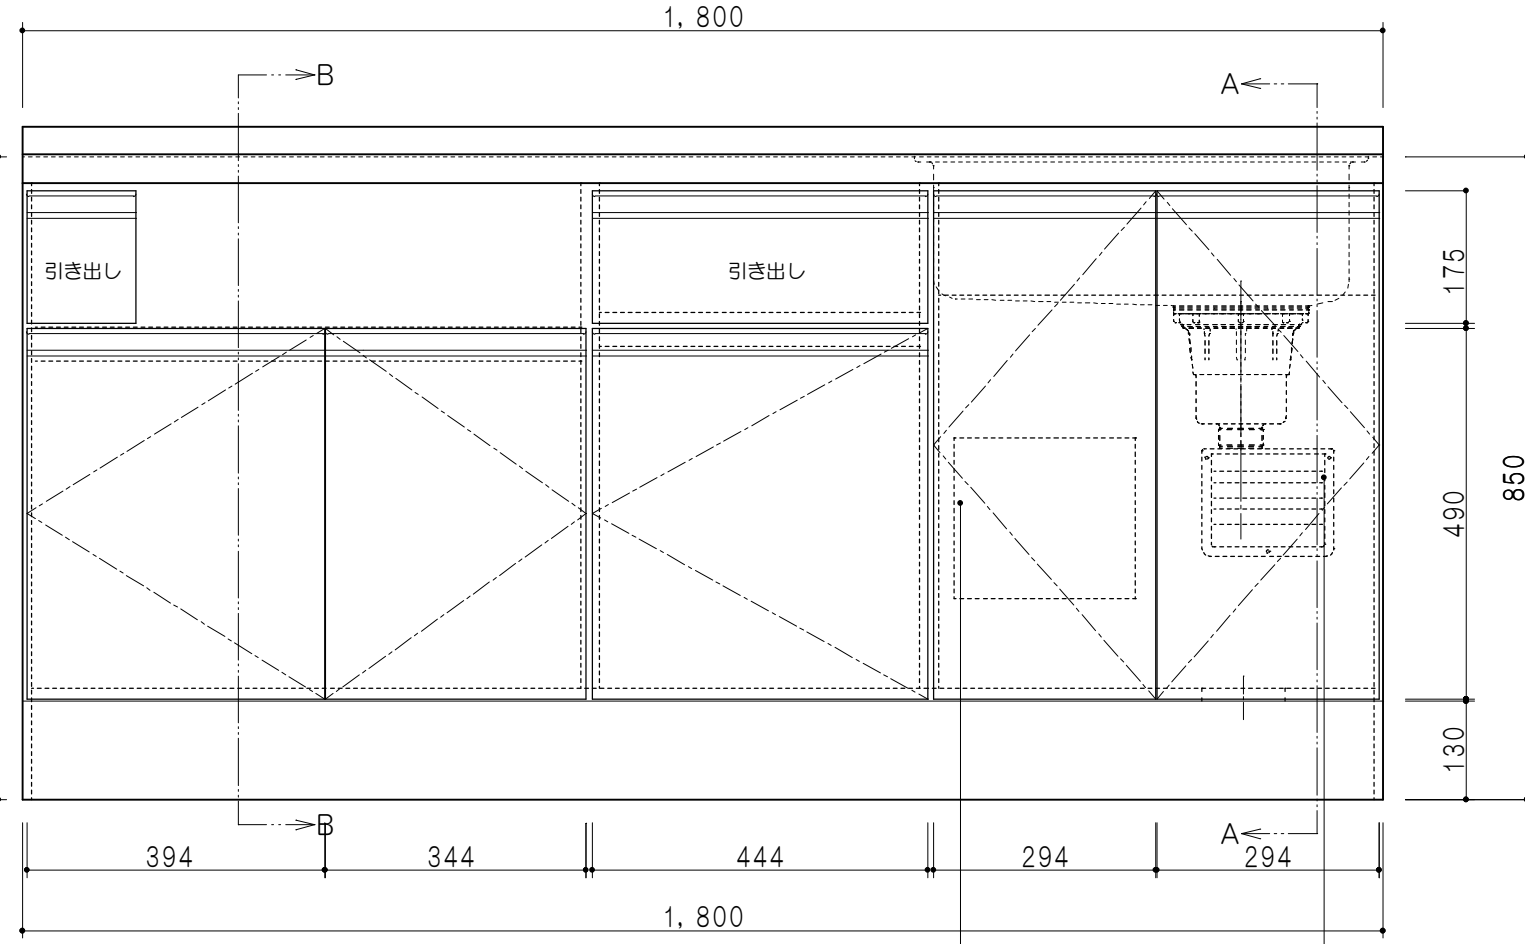

扉色/M5	
W	ホワイト
M	木目
扉色/S3	
IW	アイスホワイト
BR	ブライトレッド
ME	チーク
BE	ブラック

平面図

仕様	
トップ	ステンレスSUS304 銀河エンボス 0.6t ゴミ収納器
側板	低圧メラミン化粧パーティクルボード 12t
地板	片面フラッシュ 17.5t EBコーティング化粧板
背板	片面フラッシュ 17.5t
台輪	両面化粧パーティクルボード 12t
扉	両面化粧パーティクルボード 12t
丁番	ワンタッチスライド式丁番
把手	アルミー文字把手
引き出し	メタルボックス スライドレール
	引き出しトレイ付き
その他	小物入れ 包丁差し

B-B断面図

立面図

A-A断面図

名称	コンパクトキッチン 流し台	図面名称	M5 (S3) -180DS3G (右) □	株式会社	SCALE	1/10	DATA	2014.09.14	CHECKED	DRAWING	M. I	SHEET NO.
----	---------------	------	------------------------	------	-------	------	------	------------	---------	---------	------	-----------