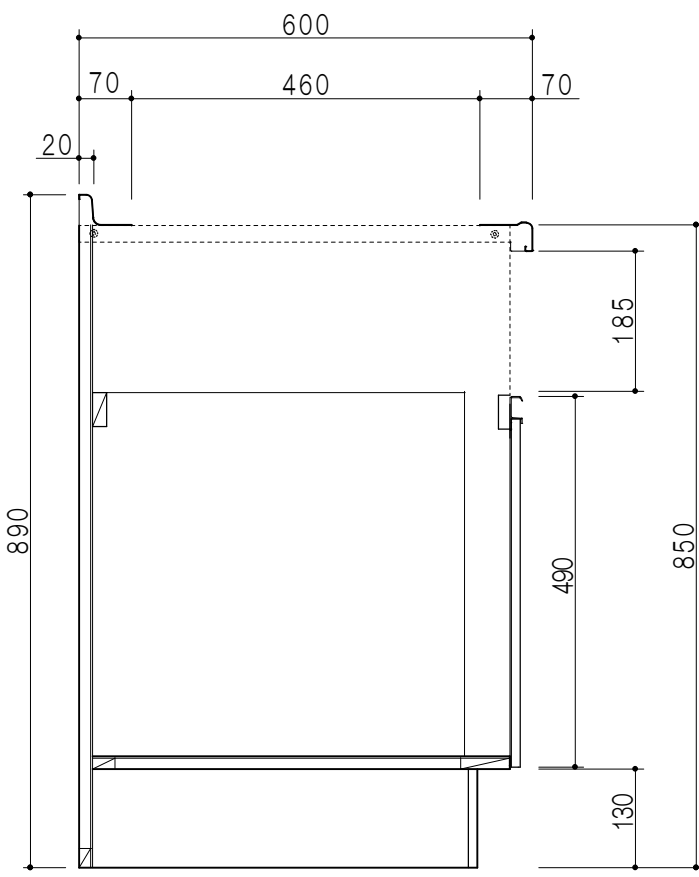

扉色/M5	
W	ホワイト
M	木目
扉色/S3	
IW	アイスホワイト
BR	ブライトレッド
ME	チーク
BE	ブラック

平面図

仕様	
トップ	ステンレスSUS304 銀河エンボス 0.6t ゴミ収納器
側板	低圧メラミン化粧パーティクルボード 12t
地板	片面フラッシュ 17.5t EBコーティング化粧板
背板	片面フラッシュ 17.5t
台輪	両面化粧パーティクルボード 12t
扉	両面化粧パーティクルボード 12t
丁番	ワンタッチスライド式丁番
把手	アルミー文字把手
引き出し	メタルボックス スライドレール
	引き出しトレイ付き
その他	小物入れ 包丁差し

B-B断面図

立面図

A-A断面図

名称	コンパクトキッチン 流し台	図面名称	M5 (S3) -180DS3G (右) □	株式会社	SCALE	1/10	DATA	2014.09.14	CHECKED	DRAWING	M. I	SHEET NO.
----	---------------	------	------------------------	------	-------	------	------	------------	---------	---------	------	-----------