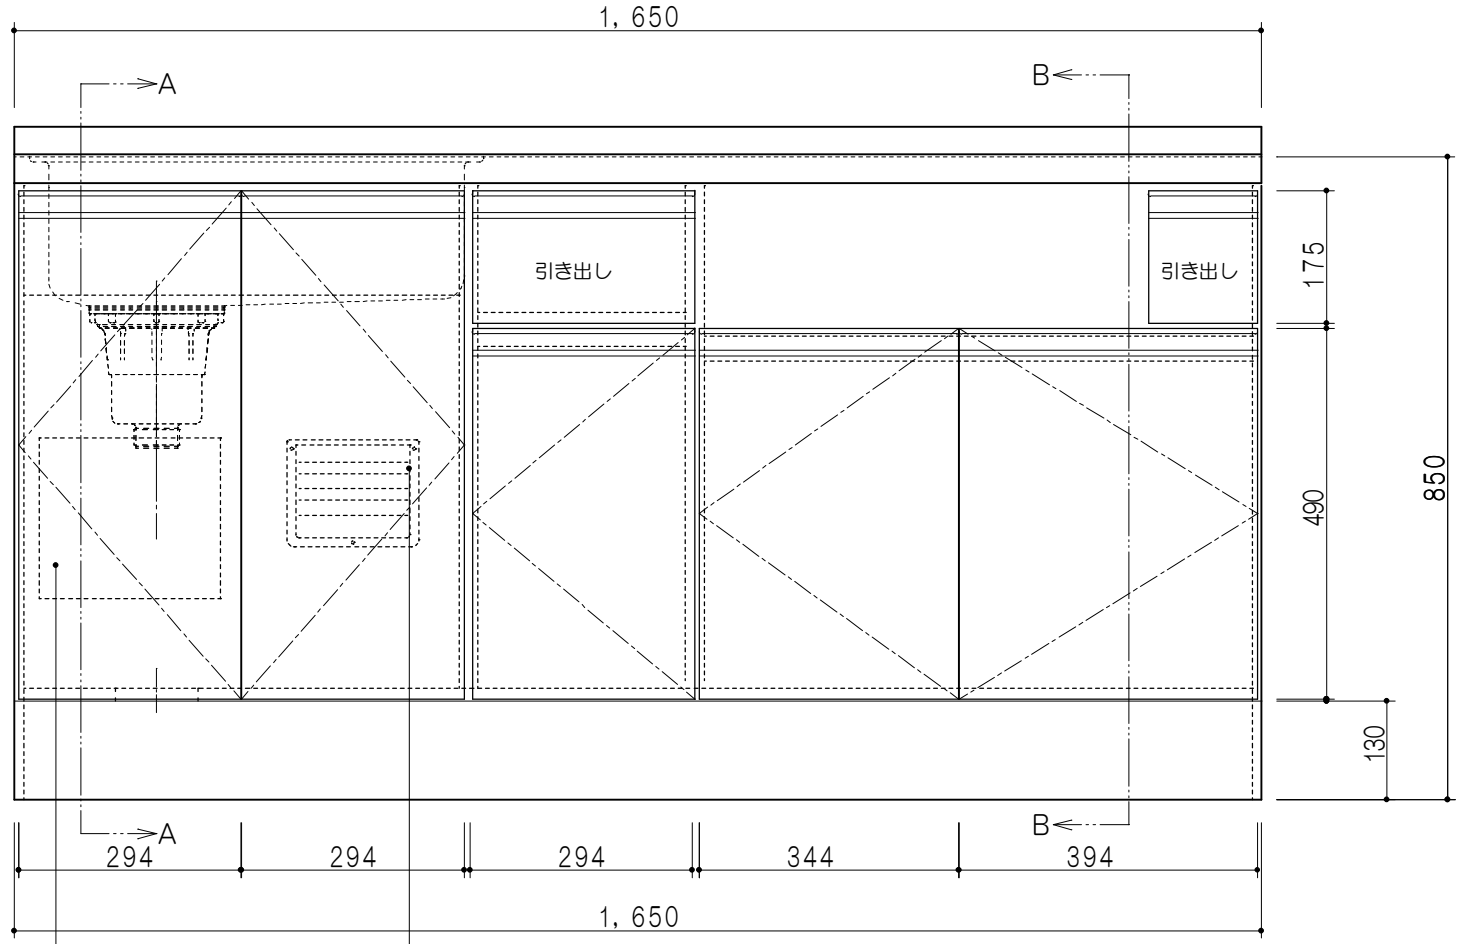

扉色/M5	
W	ホワイト
M	木目
扉色/S3	
IW	アイスホワイト
BR	ブライトレッド
ME	チーク
BE	ブラック

平面図

仕様	
トップ	ステンレスSUS304 銀河エンボス 0.6t ゴミ収納器
側板	低圧メラミン化粧パーティクルボード 12t
地板	片面フラッシュ 17.5t EBコーティング化粧板
背板	片面フラッシュ 17.5t
台輪	両面化粧パーティクルボード 12t
扉	両面化粧パーティクルボード 12t
丁番	ワンタッチスライド式丁番
把手	アルミー文字把手
引き出し	メタルボックス スライドレール 引き出しトレイ付き
その他	小物入れ 包丁差し

A-A断面図

立面図

B-B断面図

名称	コンパクトキッチン 流し台	図面名称	M5 (S3) -165DS3G (左) □	株式会社	SCALE	1/10	DATA	2014.09.14	CHECKED	DRAWING	M. I	SHEET NO.
----	---------------	------	------------------------	------	-------	------	------	------------	---------	---------	------	-----------