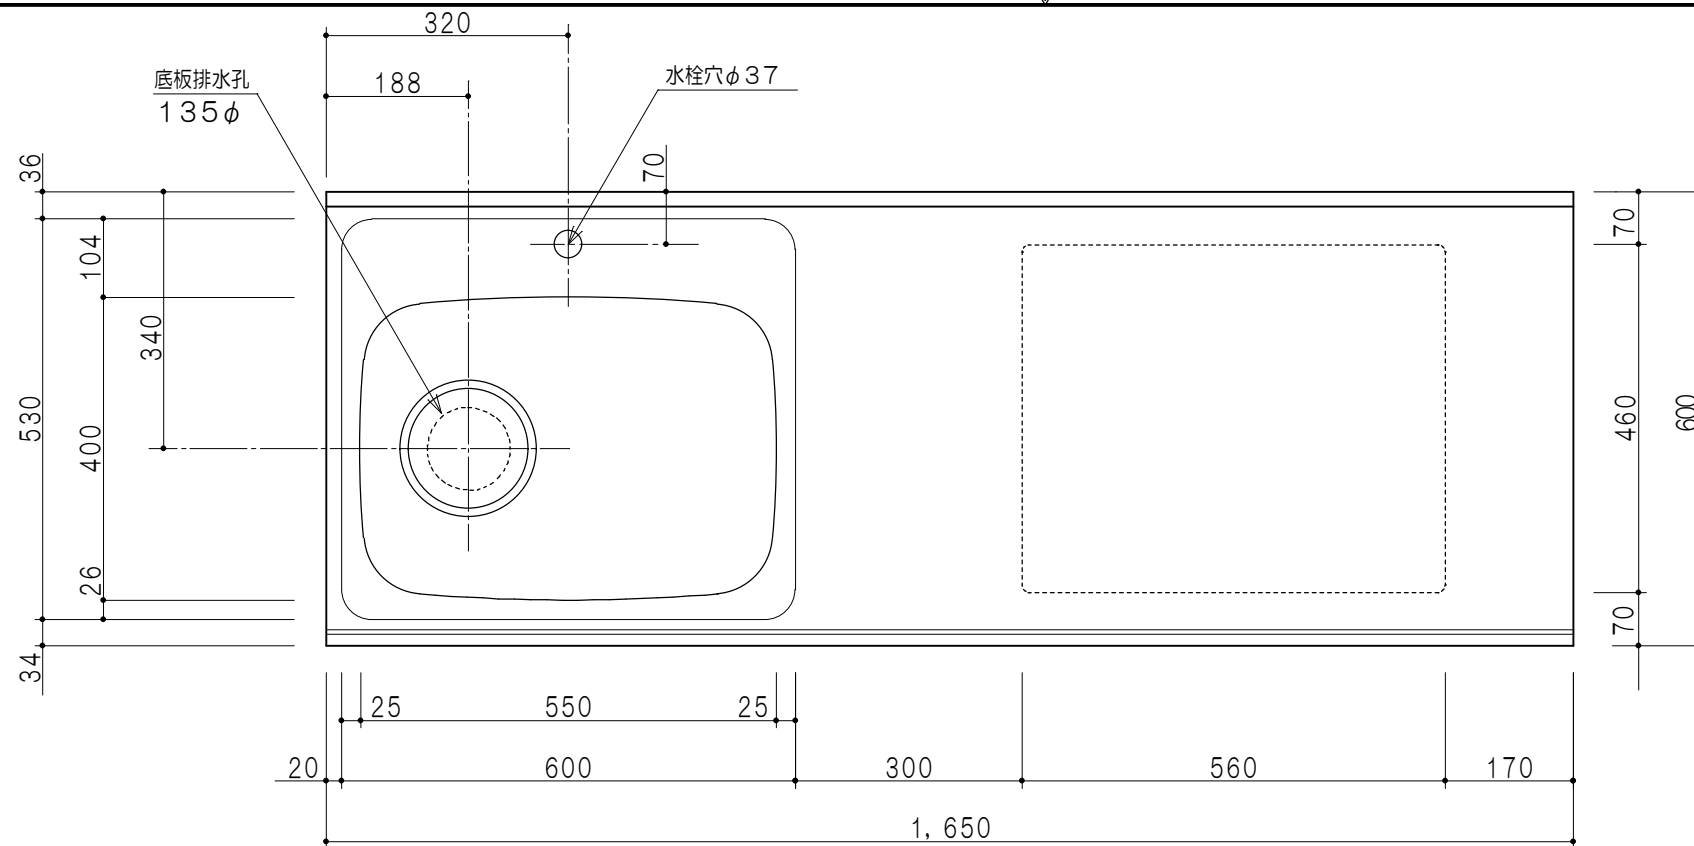

扉色/M5	
W	ホワイト
M	木目
扉色/S3	
IW	アイスホワイト
BR	ブライトレッド
ME	チーク
BE	ブラック

平面図

仕様	
トップ	ステンレスSUS304 銀河エンボス 0.6t ゴミ収納器
側板	低圧メラミン化粧パーティクルボード 12t
地板	片面フラッシュ 17.5t EBコーティング化粧板
背板	片面フラッシュ 17.5t
台輪	両面化粧パーティクルボード 12t
扉	両面化粧パーティクルボード 12t
丁番	ワンタッチスライド式丁番
把手	アルミー文字把手
引き出し	メタルボックス スライドレール 引き出しトレイ付き
その他	小物入れ 包丁差し

A-A断面図

立面図

B-B断面図

名称	コンパクトキッチン 流し台	図面名称	M5 (S3) -165DS3G (左) □	株式会社	SCALE	1/10	DATA	2014.09.14	CHECKED	DRAWING	M. I	SHEET NO.
----	---------------	------	------------------------	------	-------	------	------	------------	---------	---------	------	-----------