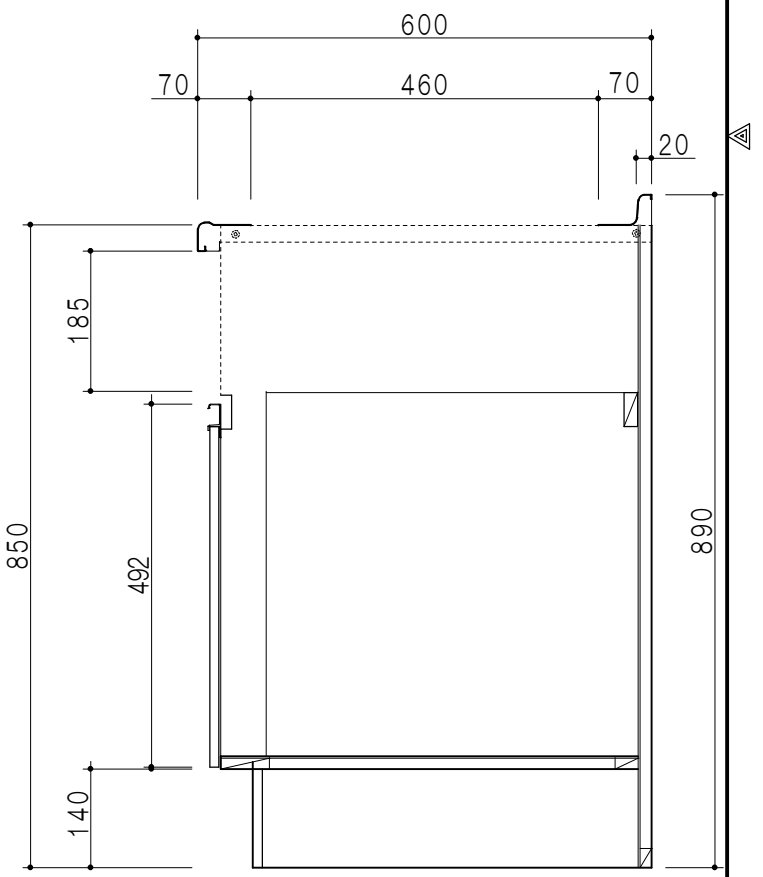

扉色/M5	
W	ホワイト
M	木目
扉色/S3	
IW	アイスホワイト
BR	ブライトレッド
ME	チーク
BE	ブラック

平面図

仕様	
トップ	ステンレスSUS304 銀河エンボス 0.6t ゴミ収納器
側板	低圧メラミン化粧パーティクルボード 12t
地板	片面フラッシュ 17.5t EBコーティング化粧板
背板	片面フラッシュ 17.5t
台輪	両面化粧パーティクルボード 12t
扉	両面化粧パーティクルボード 12t
丁番	ワンタッチスライド式丁番
把手	アルミー文字把手
引き出し	メタルボックス スライドレール 引き出しトレイ付き
その他	小物入れ 包丁差し

A-A断面図

立面図

B-B断面図

名称	コンパクトキッチン 流し台	図面名称	M5 (S3) -165DS3G (左) □	株式会社	SCALE	1/10	DATA	2014.09.14	CHECKED	DRAWING	M. I	SHEET NO.
----	---------------	------	------------------------	------	-------	------	------	------------	---------	---------	------	-----------