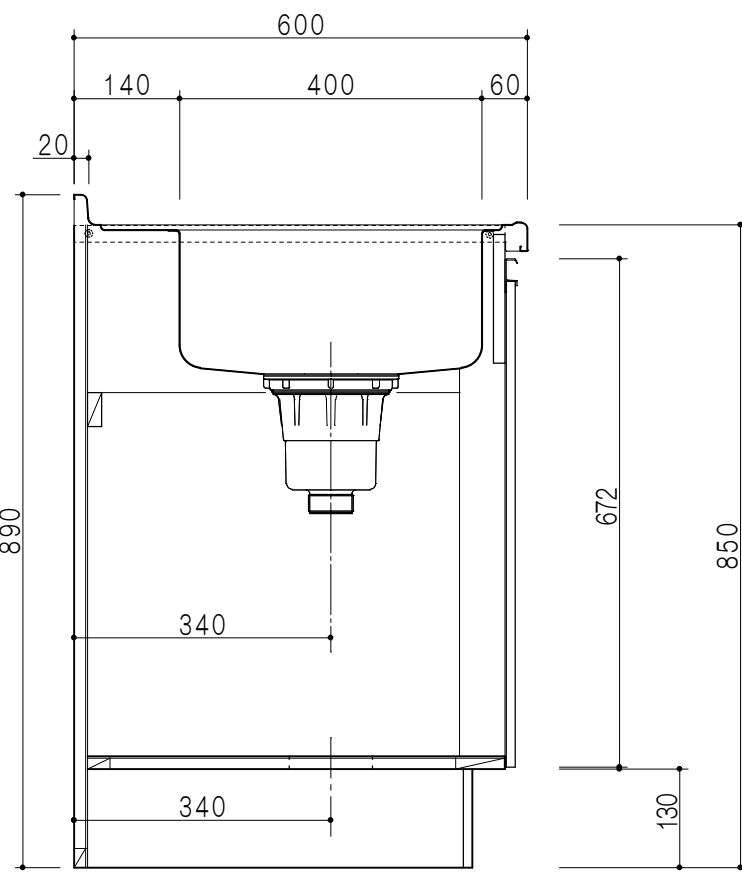

扉色/M5	
W	ホワイト
M	木目
扉色/S3	
IW	アイスホワイト
BR	ブライトレッド
ME	チーク
BE	ブラック

平面図

仕様	
トップ	ステンレスSUS304 銀河エンボス 0.6t ゴミ収納器
側板	低圧メラミン化粧パーティクルボード 12t
地板	片面フラッシュ 17.5t EBコーティング化粧板
背板	片面フラッシュ 17.5t
台輪	両面化粧パーティクルボード 12t
扉	両面化粧パーティクルボード 12t
丁番	ワンタッチスライド式丁番
把手	アルミー文字把手
引き出し	メタルボックス スライドレール 引き出しトレイ付き
その他	小物入れ 包丁差し

A-A断面図

立面図

B-B断面図

名称	コンパクトキッチン 流し台	図面名称	M5 (S3) -165DS3G (左) □	株式会社	SCALE	1/10	DATA	2014.09.14	CHECKED	DRAWING	M. I	SHEET NO.
----	---------------	------	------------------------	------	-------	------	------	------------	---------	---------	------	-----------