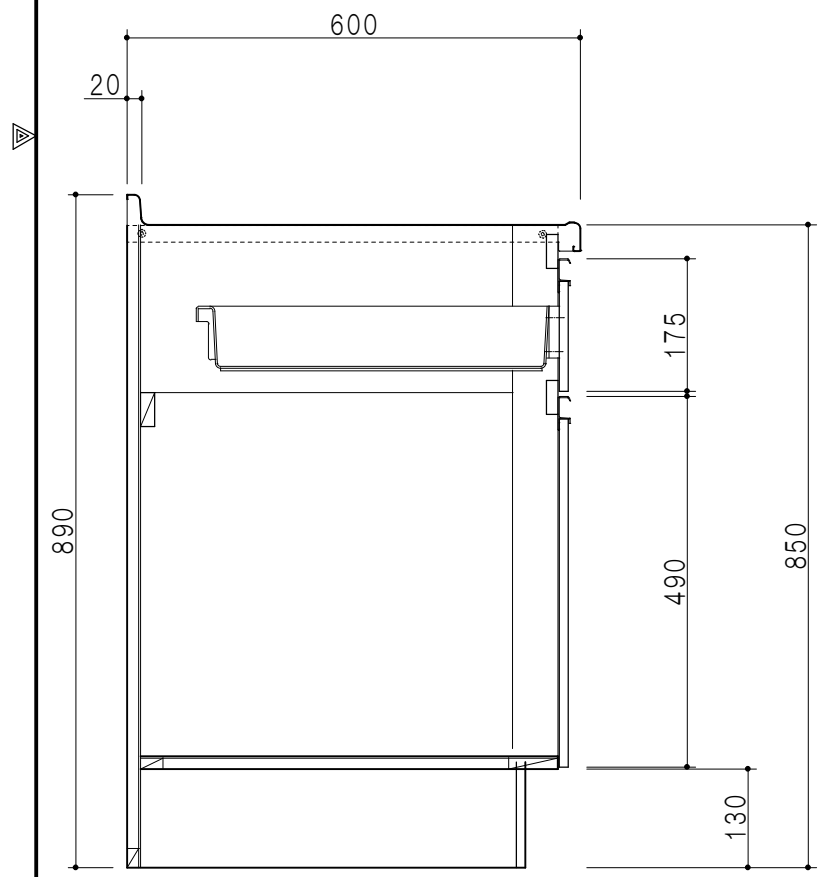

平面図

仕 様	
ト ッ プ	ステンレスSUS304 銀河エンボス 0.6t ゴミ収納器
側 板	低圧メラミン化粧パーティクルボード 12t
地 板	片面フラッシュ 17.5t EBコーティング化粧板
背 板	片面フラッシュ 17.5t
台 輪	両面化粧パーティクルボード 12t
扉	両面化粧パーティクルボード 12t
丁 番	ワンタッチスライド式丁番
把 手	アルミー文字把手
引き出し	メタルボックス スライドレール
	引き出しトレイ付き
そ の 他	小物入れ 包丁差し

扉色/S2		扉 色/M4	
IW	アイスホワイト	W	ホワイト
BR	ブライトレッド	M	木 目
ME	チーク		
BE	ブラック		

B-B断面図

立面図

A-A断面図