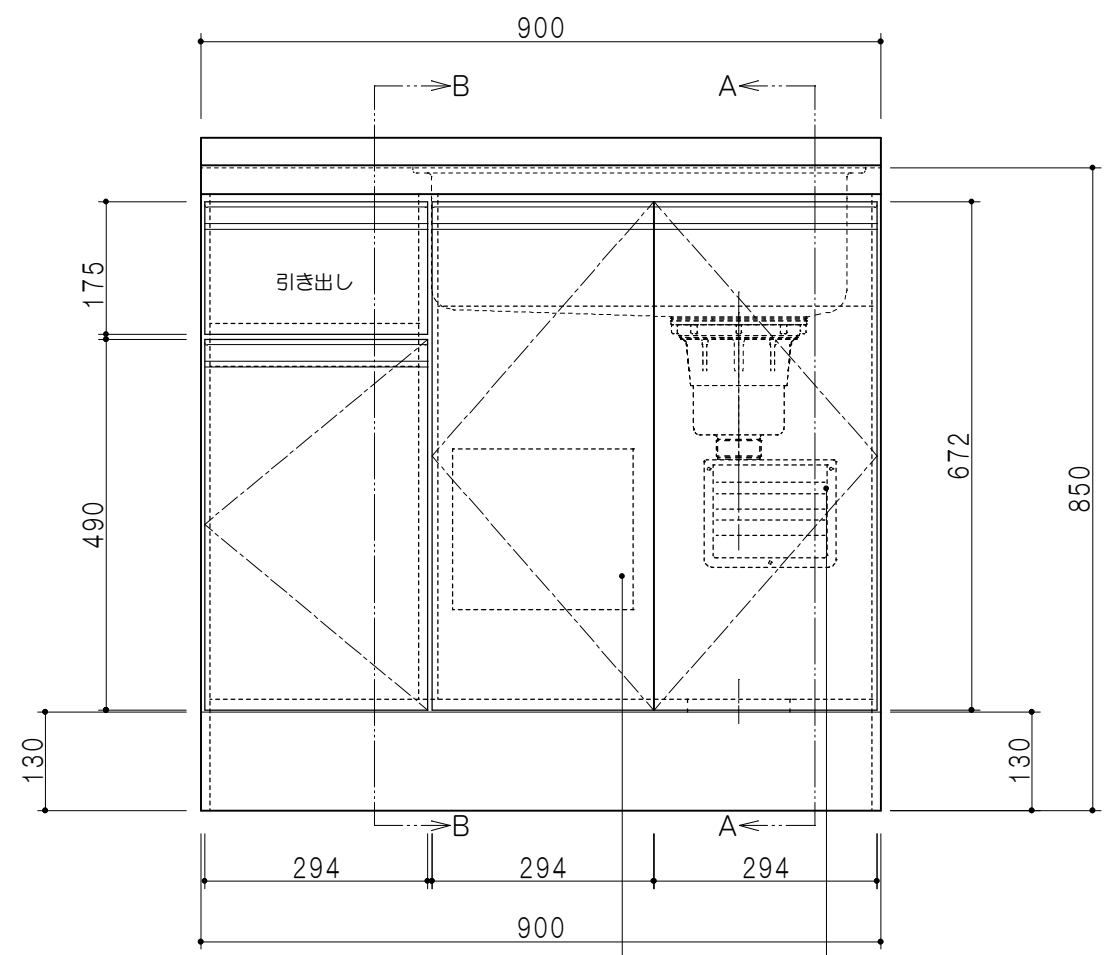

仕 様	
ト ッ プ	ステンレスSUS304 銀河エンボス 0.6t ゴミ収納器
側 板	低圧メラミン化粧パーティクルボード 12t
地 板	片面フラッシュ 17.5t EBコーティング化粧板
背 板	片面フラッシュ 17.5t
台 輪	両面化粧パーティクルボード 12t
扉	両面化粧パーティクルボード 12t
丁 番	ワンタッチスライド式丁番
把 手	アルミー文字把手
引き出し	メタルボックス スライドレール
	引き出しトレイ付き
そ の 他	小物入れ 包丁差し

扉色/S2		扉 色/M4	
IW	アイスホワイト	W	ホワイト
BR	ブライトレッド	M	木 目
ME	チーク		
BE	ブラック		

B-B断面図

立面図

A-A断面図