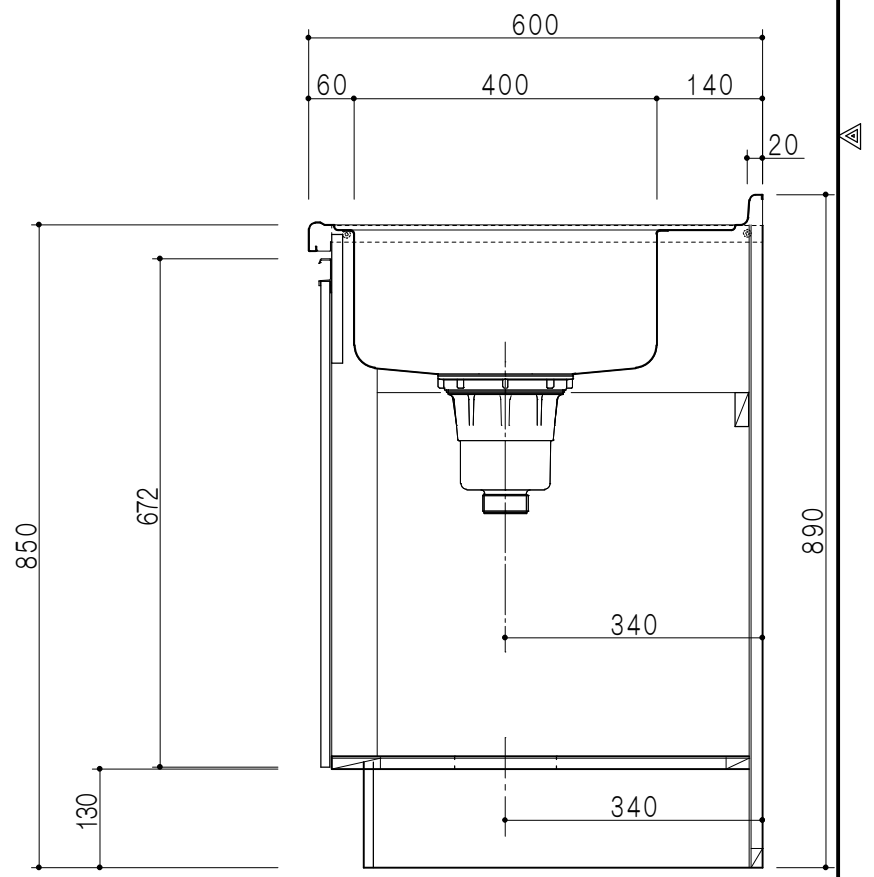

平面図

仕 様	
ト ッ プ	ステンレスSUS304 銀河エンボス 0.6t ゴミ収納器
側 板	低圧メラミン化粧パーティクルボード 12t
地 板	片面フラッシュ 17.5t EBコーティング化粧板
背 板	片面フラッシュ 17.5t
台 輪	両面化粧パーティクルボード 12t
扉	両面化粧パーティクルボード 12t
丁 番	ワンタッチスライド式丁番
把 手	アルミー文字把手
引き出し	メタルボックス スライドレール
	引き出しトレイ付き
そ の 他	小物入れ 包丁差し

扉色/S2		扉 色/M4	
IW	アイスホワイト	W	ホワイト
BR	ブライトレッド	M	木 目
ME	チーク		
BE	ブラック		

B-B断面図

立面図

A-A断面図