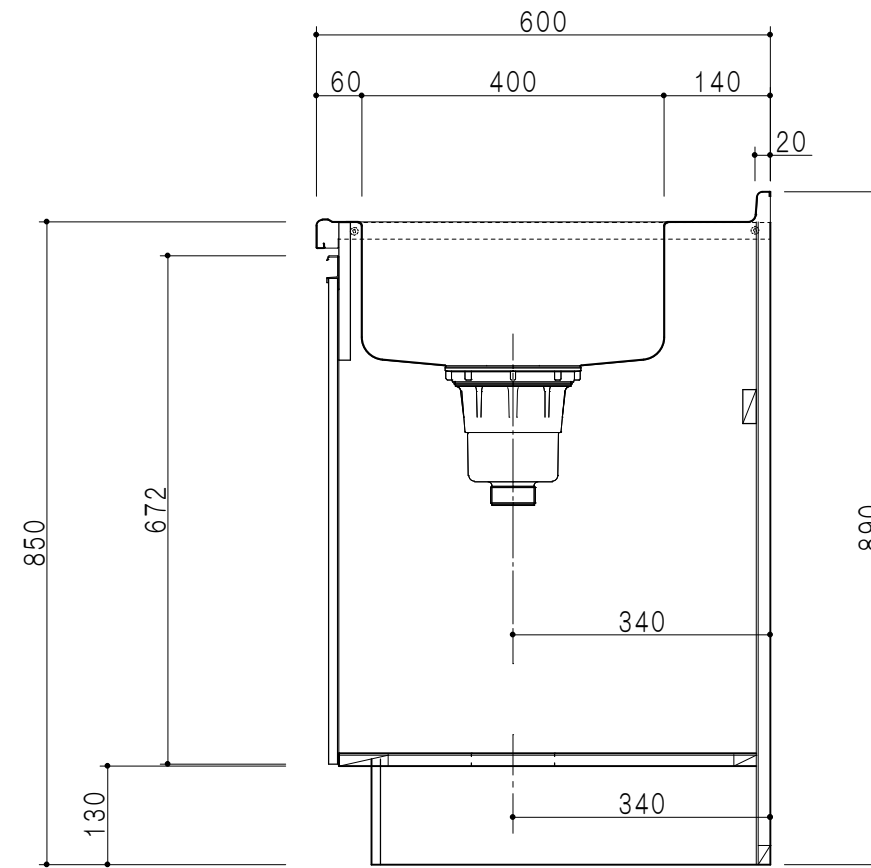

平面図

立面図

A-A断面図

仕様	
トップ	ステンレスSUS304 銀河エンボス 0.6t ゴミ収納器
側板	低圧メラミン化粧パーティクルボード 12t
地板	片面フラッシュ 17.5t EBコーティング化粧板
背板	片面フラッシュ 17.5t
台輪	両面化粧パーティクルボード 12t
扉	両面化粧パーティクルボード 12t
丁番	ワンタッチスライド式丁番
把手	アルミ文字把手
その他	小物入れ 包丁差し