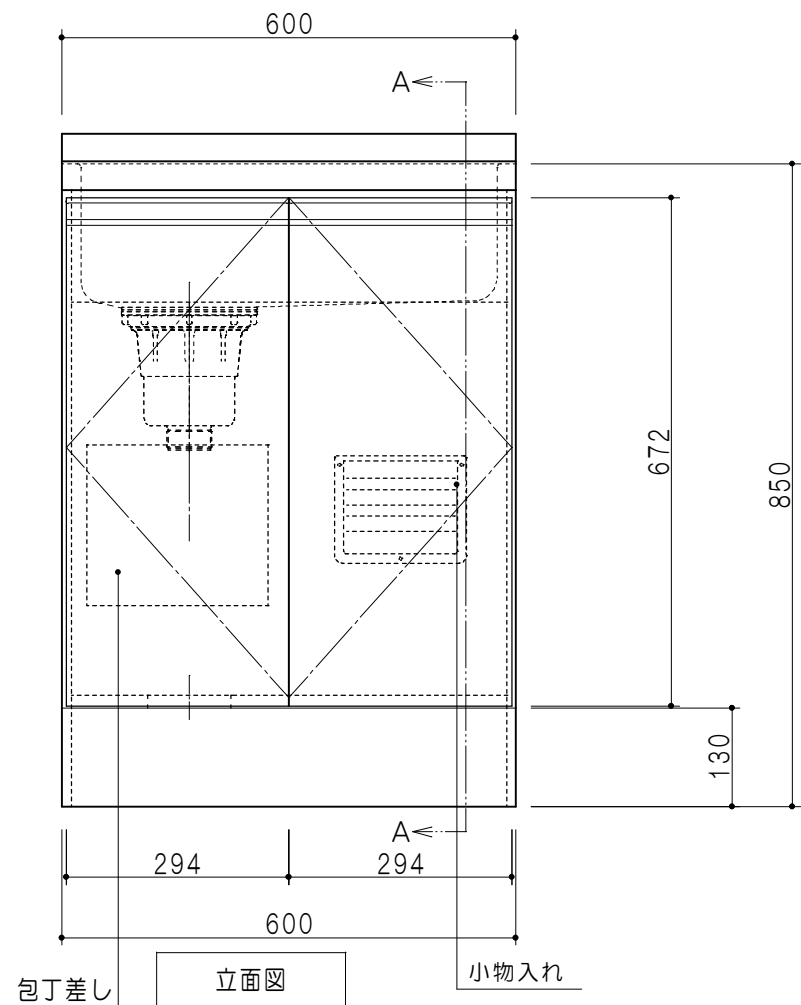

平面図

立面図

A-A断面図

仕様	
トップ	ステンレスSUS304 銀河エンボス 0.6t ゴミ収納器
側板	低圧メラミン化粧パーティクルボード 12t
地板	片面フラッシュ 17.5t EBコーティング化粧板
背板	片面フラッシュ 17.5t
台輪	両面化粧パーティクルボード 12t
扉	両面化粧パーティクルボード 12t
丁番	ワンタッチスライド式丁番
把手	アルミ文字把手
その他	小物入れ 包丁差し