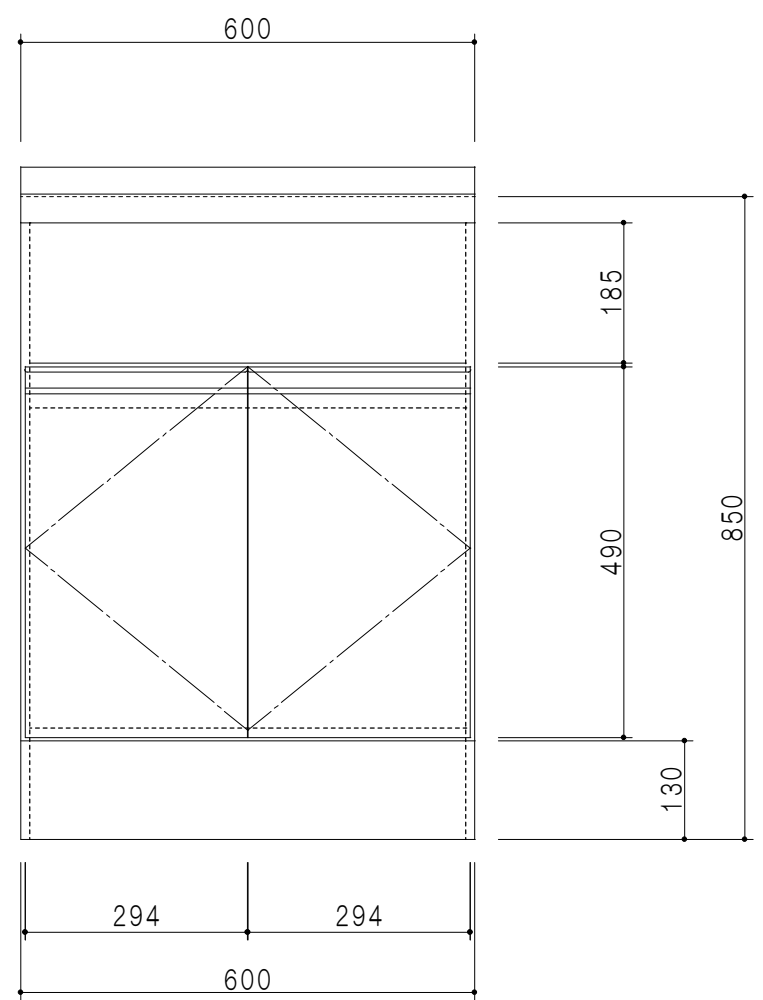

平面図

立面図

断面図

仕 様	
ト ッ プ	ステンレスSUS304 銀河エンボス 0.6t
側 板	低圧メラミン化粧パーティクルボード 12t
地 板	片面フラッシュ 17.5t EBコーティング化粧板
背 板	片面フラッシュ 17.5t
台 輪	ウレタンコート紙貼パーティクルボード 12t
扉	両面化粧パーティクルボード 12t
丁 番	ワンタッチスライド式丁番
把 手	アルミー文字把手
そ の 他	樹脂成型品 両面スライドレール