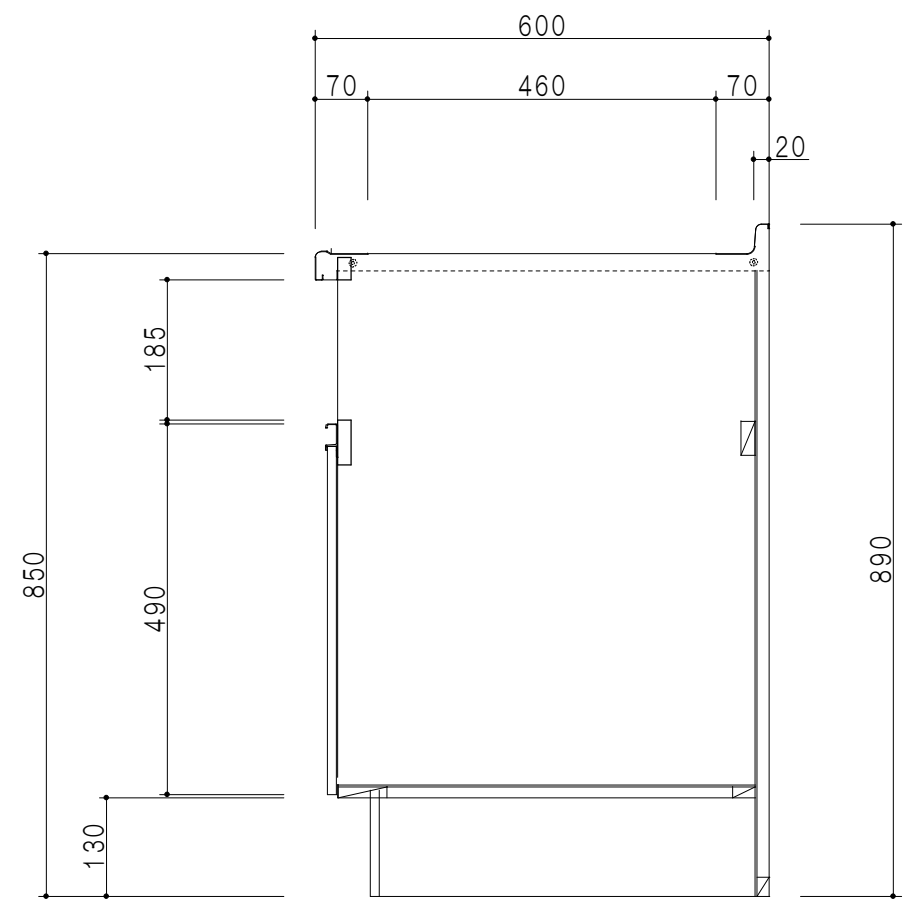

平面図

立面図

断面図

仕 様	
ト ッ プ	ステンレスSUS304 銀河エンボス 0.6t
側 板	低圧メラミン化粧パーティクルボード 12t
地 板	片面フラッシュ 17.5t EBコーティング化粧板
背 板	片面フラッシュ 17.5t
台 輪	ウレタンコート紙貼パーティクルボード 12t
扉	両面化粧パーティクルボード 12t
丁 番	ワンタッチスライド式丁番
把 手	アルミー文字把手
そ の 他	樹脂成型品 両面スライドレール