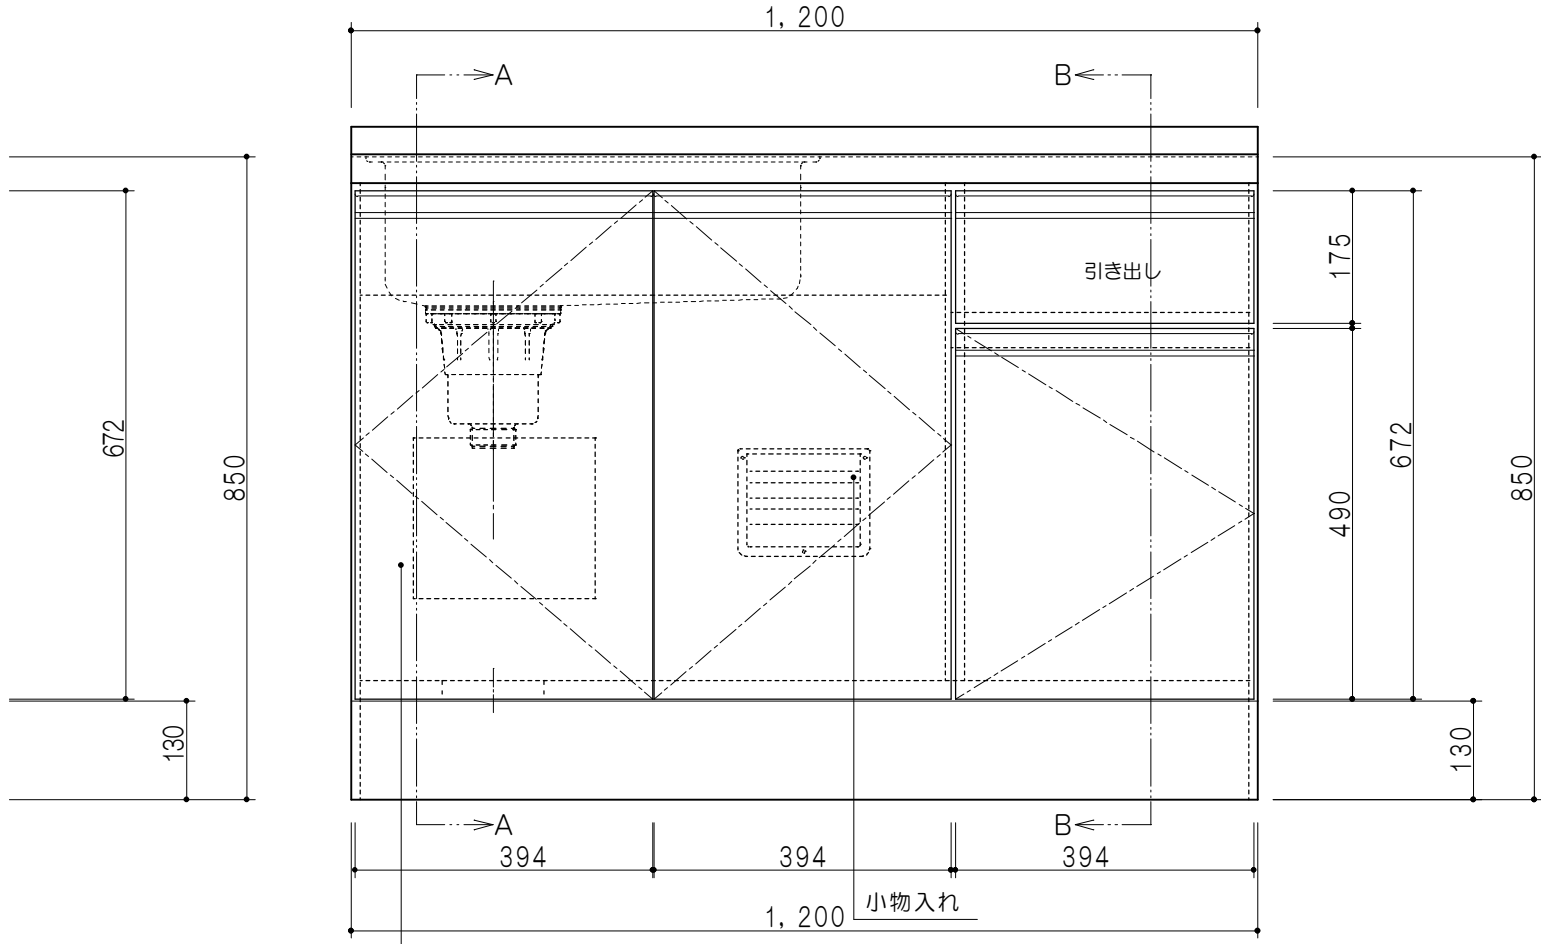

平面図

仕 様	
ト ッ プ	ステンレスSUS304 銀河エンボス 0.6t ゴミ収納器
側 板	低圧メラミン化粧パーティクルボード 12t
地 板	片面フラッシュ 17.5t EBコーティング化粧板
背 板	片面フラッシュ 17.5t
台 輪	両面化粧パーティクルボード 12t
扉	両面化粧パーティクルボード 12t
丁 番	ワンタッチスライド式丁番
把 手	アルミー文字把手
引き出し	メタルボックス スライドレール
	引き出しトレイ付き
そ の 他	小物入れ 包丁差し

扉色/S2		扉 色/M4	
I W	アイスホワイト	W	ホワイト
B R	ブライトレッド	M	木 目
M E	チーク		
B E	ブラック		

A-A断面図

立面図

B-B断面図

名 称	コンパクトキッチン 流し台	図面名称	M4 (S2) -120DS (左) □	株式会社	SCALE	1/10	DATA	2014.09.14	CHECKED	DRAWING	M. I	SHEET NO.
-----	---------------	------	----------------------	------	-------	------	------	------------	---------	---------	------	-----------