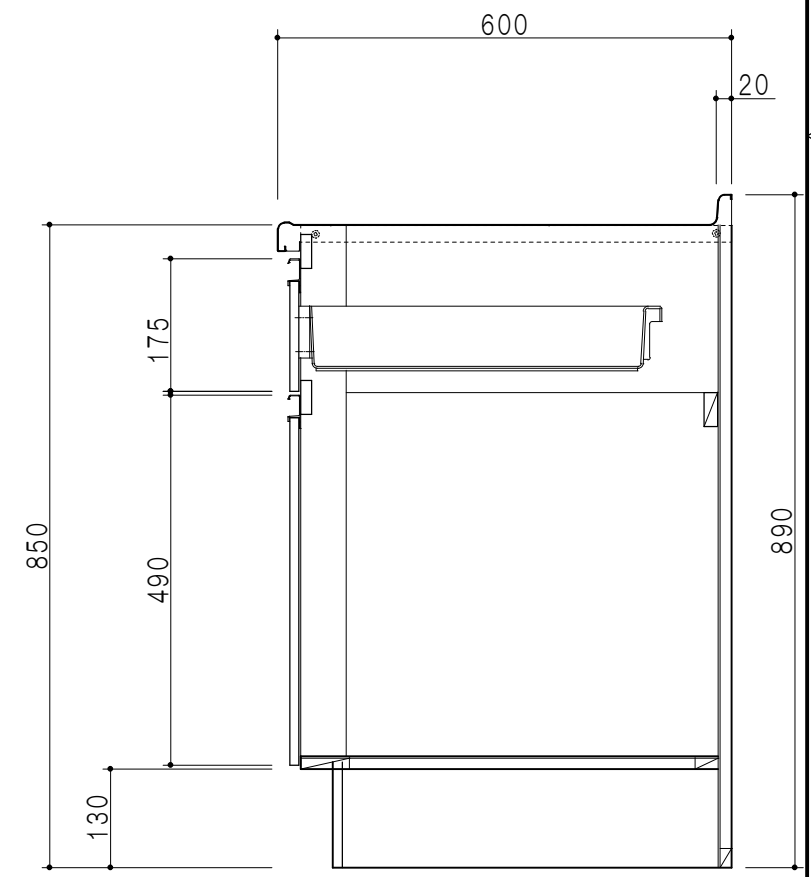

平面図

仕 様	
ト ッ プ	ステンレスSUS304 銀河エンボス 0.6t ゴミ収納器
側 板	低圧メラミン化粧パーティクルボード 12t
地 板	片面フラッシュ 17.5t EBコーティング化粧板
背 板	片面フラッシュ 17.5t
台 輪	両面化粧パーティクルボード 12t
扉	両面化粧パーティクルボード 12t
丁 番	ワンタッチスライド式丁番
把 手	アルミー文字把手
引き出し	メタルボックス スライドレール
	引き出しトレイ付き
そ の 他	小物入れ 包丁差し

扉色/S2		扉 色/M4	
I W	アイスホワイト	W	ホワイト
B R	ブライトレッド	M	木 目
M E	チーク		
B E	ブラック		

A-A断面図

立面図

B-B断面図

名 称	コンパクトキッチン 流し台	図面名称	M4 (S2) -120DS (左) □	株式会社	SCALE	1/10	DATA	2014.09.14	CHECKED	DRAWING	M. I	SHEET NO.
-----	---------------	------	----------------------	------	-------	------	------	------------	---------	---------	------	-----------