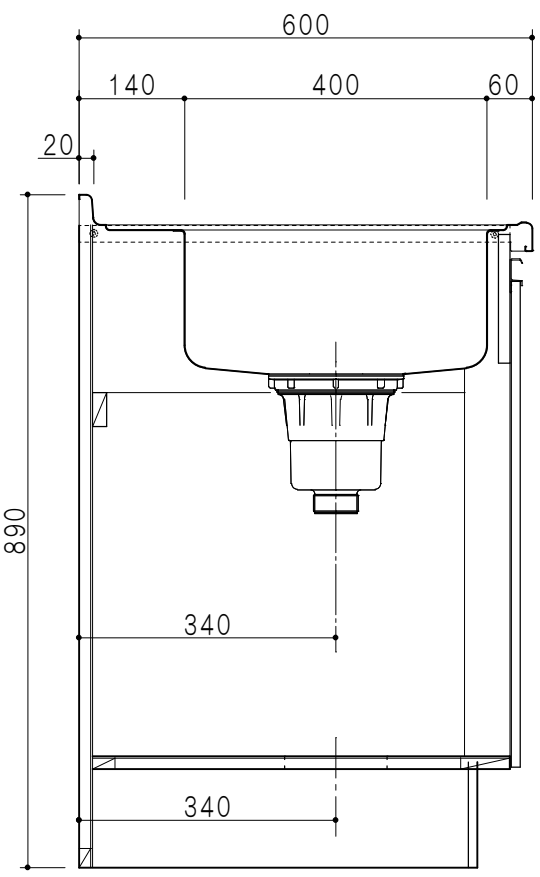

平面図

仕 様	
ト ッ プ	ステンレスSUS304 銀河エンボス 0.6t ゴミ収納器
側 板	低圧メラミン化粧パーティクルボード 12t
地 板	片面フラッシュ 17.5t EBコーティング化粧板
背 板	片面フラッシュ 17.5t
台 輪	両面化粧パーティクルボード 12t
扉	両面化粧パーティクルボード 12t
丁 番	ワンタッチスライド式丁番
把 手	アルミー文字把手
引き出し	メタルボックス スライドレール
	引き出しトレイ付き
そ の 他	小物入れ 包丁差し

扉色/S2		扉 色/M4	
I W	アイスホワイト	W	ホワイト
B R	ブライトレッド	M	木 目
M E	チーク		
B E	ブラック		

A-A断面図

立面図

B-B断面図

名 称	コンパクトキッチン 流し台	図面名称	M4 (S2) -120DS (左) □	株式会社	SCALE	1/10	DATA	2014.09.14	CHECKED	DRAWING	M. I	SHEET NO.
-----	---------------	------	----------------------	------	-------	------	------	------------	---------	---------	------	-----------