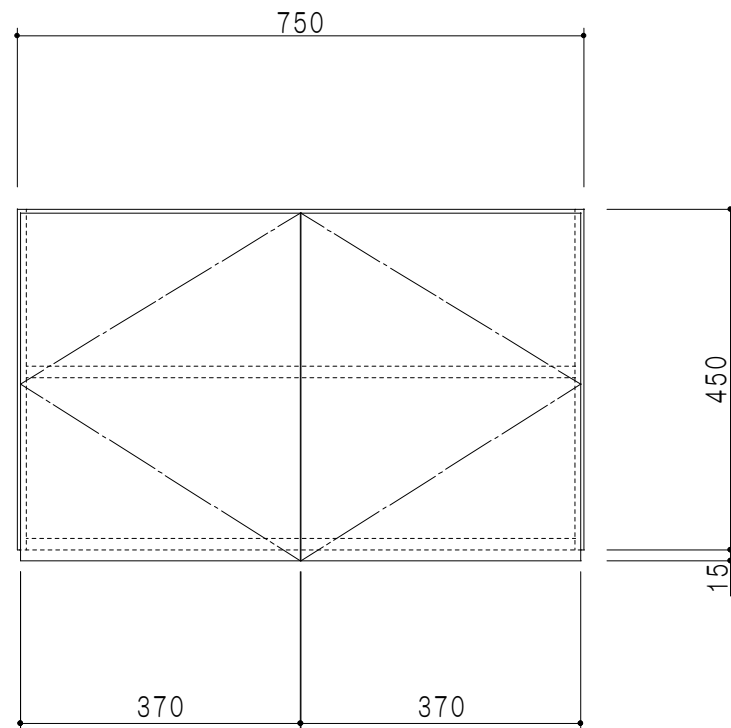

平面図

立面図

断面図

背面図

| 仕様 | |
|-----|------------------------|
| 天板 | 片面化粧パーティクルボード 15 t |
| 左側板 | 両面化粧パーティクルボード 12 t |
| 右側板 | 両面化粧パーティクルボード 12 t |
| 見上板 | 低圧メラミン化粧パーティクルボード 15 t |
| 背板 | カラーMDF・落とし込み |
| 扉 | 両面化粧パーティクルボード 12 t |
| 丁番 | ワンタッチスライド式丁番 |
| 棚板 | 可動式 棚板 15 t |

| 扉色/S5 | | 扉色/Y3 | |
|-------|---------|-------|------|
| IW | アイスホワイト | W | ホワイト |
| BR | ブライトレッド | M | 木目 |
| ME | チーク | | |
| BE | ブラック | | |

名称
玄関収納用吊戸棚 高さ45cmタイプ

図面名称
Y3(S5)-75U □

SCALE
1/10

DATA
2014.08.29