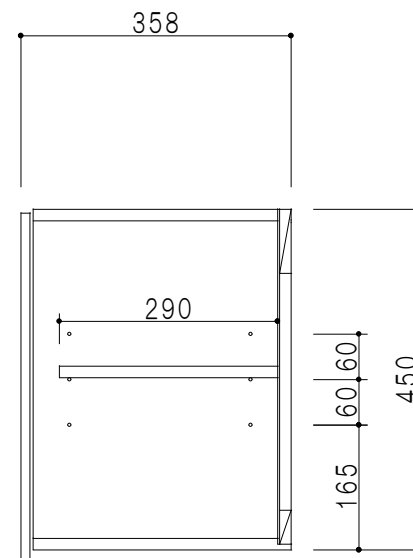

平面図

立面図

断面図

背面図

| 仕様 | |
|-----|------------------------|
| 天板 | 片面化粧パーティクルボード 15 t |
| 左側板 | 両面化粧パーティクルボード 12 t |
| 右側板 | 両面化粧パーティクルボード 12 t |
| 見上板 | 低圧メラミン化粧パーティクルボード 15 t |
| 背板 | カラーMDF・落とし込み |
| 扉 | 両面化粧パーティクルボード 12 t |
| 丁番 | ワンタッチスライド式丁番 |
| 棚板 | 可動式 棚板 15 t |

| 扉色/S5 | | 扉色/Y3 | |
|-------|---------|-------|------|
| IW | アイスホワイト | W | ホワイト |
| BR | ブライトレッド | M | 木目 |
| ME | チーク | | |
| BE | ブラック | | |

名称
玄関収納用吊戸棚 高さ45cmタイプ

図面名称
Y3(S5)-75U □

SCALE
1/10

DATA
2014.08.29