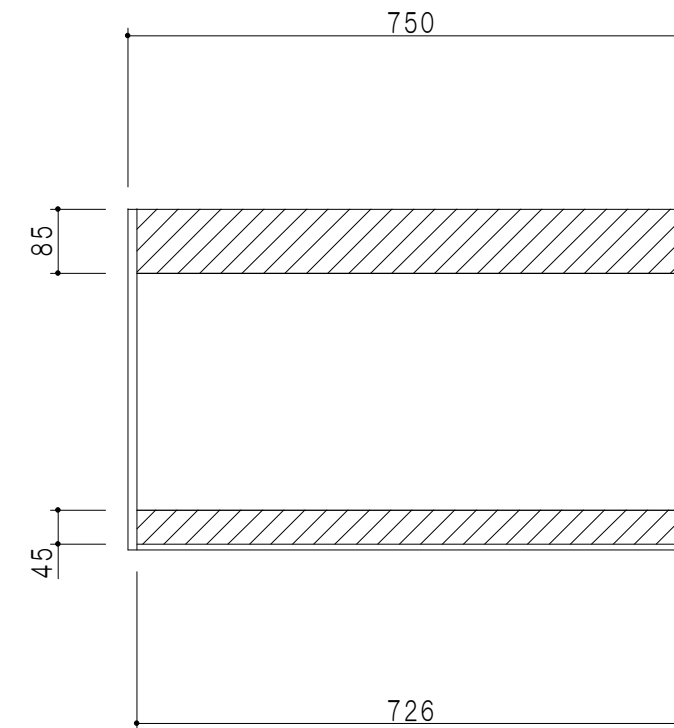

平面図

立面図

断面図

背面図

| 仕様 | |
|-----|------------------------|
| 天板 | 片面化粧パーティクルボード 15 t |
| 左側板 | 両面化粧パーティクルボード 12 t |
| 右側板 | 両面化粧パーティクルボード 12 t |
| 見上板 | 低圧メラミン化粧パーティクルボード 15 t |
| 背板 | カラーMDF・落とし込み |
| 扉 | 両面化粧パーティクルボード 12 t |
| 丁番 | ワンタッチスライド式丁番 |
| 棚板 | 可動式 棚板 15 t |

| 扉色/S5 | | 扉色/Y3 | |
|-------|---------|-------|------|
| IW | アイスホワイト | W | ホワイト |
| BR | ブライトレッド | M | 木目 |
| ME | チーク | | |
| BE | ブラック | | |

名称
玄関収納用吊戸棚 高さ45cmタイプ

図面名称
Y3(S5)-75U □

SCALE
1/10

DATA
2014.08.29