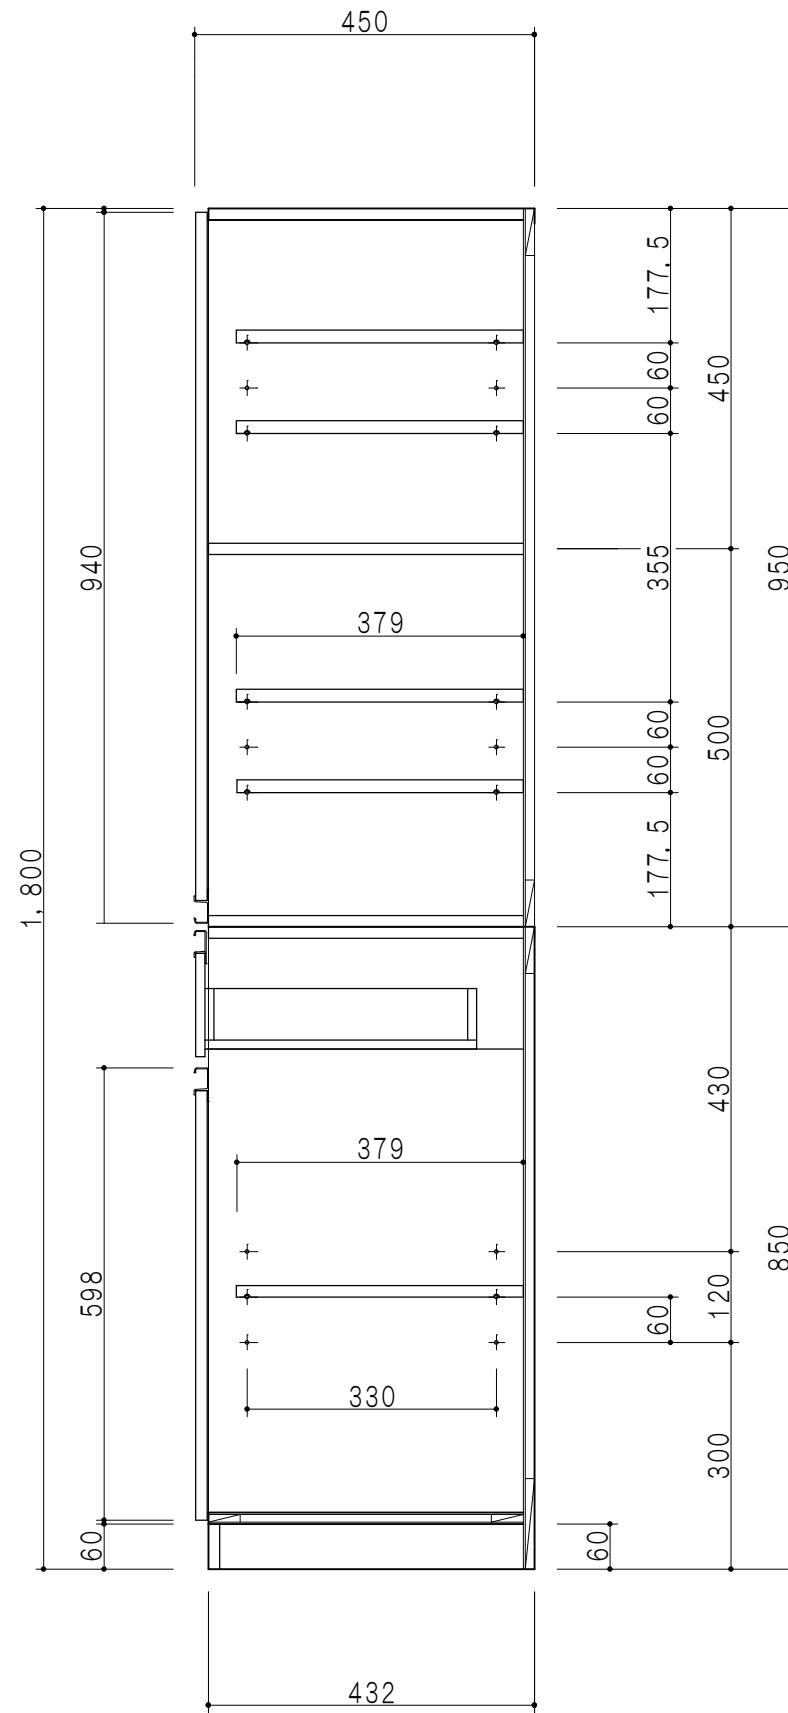

立面図

断面図

上台仕様	
扉	両面化粧パーティクルボード 12 t
側板	メラミン化粧パーティクルボード 12 t
天板	片面化粧パーティクルボード 15 t 内面：ハードグレー
地板	片面化粧パーティクルボード 15 t 内面：ハードグレー
中仕切板	両面化粧パーティクルボード 15 t
背板	カラーMDF 2.5 t
棚板	両面化粧パーティクルボード 15 t
把手	アルミー文字把手
丁番	ワンタッチスライド式丁番

下台仕様	
扉	両面化粧パーティクルボード 12 t
側板	低圧メラミン化粧パーティクルボード 12 t
天板・地板	片面化粧パーティクルボード 15 t
背板	カラーMDF 2.5 t
棚板	両面化粧パーティクルボード 15 t
台輪	低圧メラミン化粧パーティクルボード 15 t 表面：白
把手	アルミー文字把手
丁番	ワンタッチスライド式丁番

扉色	
W	ホワイト
M	木目

平面図

名称 壁面収納 トールユニット 扉タイプ

図面名称 Y2-80DRB□ + Y2-80DRS□

SCALE 1/10

DATA 2014.09.29

CHECKED DRAWING M. I

SHEET NO.