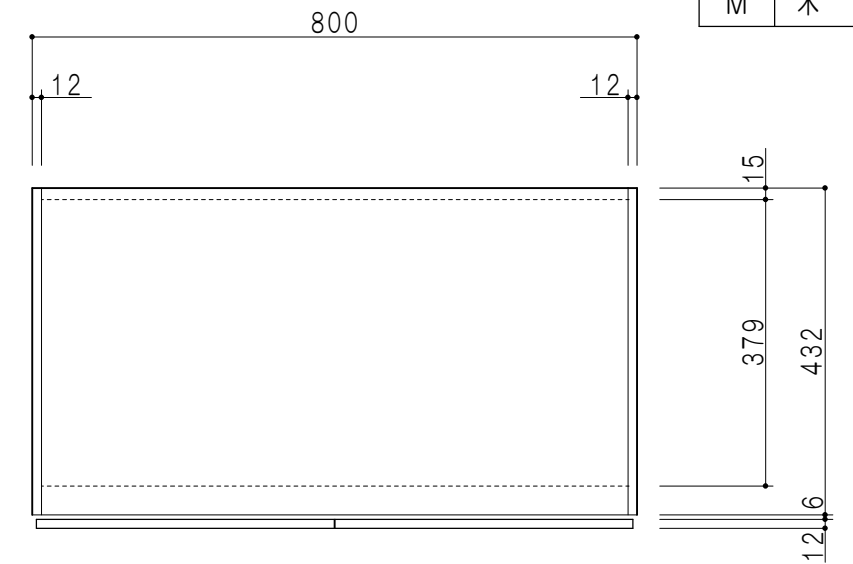

立面図

断面図

上台仕様	
扉	両面化粧パーティクルボード 12 t
側板	メラミン化粧パーティクルボード 12 t
天板	片面化粧パーティクルボード 15 t 内面：ハードグレー
地板	片面化粧パーティクルボード 15 t 内面：ハードグレー
中仕切板	両面化粧パーティクルボード 15 t
背板	カラーMDF 2.5 t
棚板	両面化粧パーティクルボード 15 t
把手	アルミー文字把手
丁番	ワンタッチスライド式丁番

下台仕様	
扉	両面化粧パーティクルボード 12 t
側板	低圧メラミン化粧パーティクルボード 12 t
天板・地板	片面化粧パーティクルボード 15 t
背板	カラーMDF 2.5 t
棚板	両面化粧パーティクルボード 15 t
台輪	低圧メラミン化粧パーティクルボード 15 t 表面：白
把手	アルミー文字把手
丁番	ワンタッチスライド式丁番

扉色	
W	ホワイト
M	木目

平面図

名称 壁面収納 トールユニット 扉タイプ

図面名称 Y2-80DRB□ + Y2-80DRS□

SCALE 1/10

DATA 2014.09.29

CHECKED DRAWING M. I

SHEET NO.