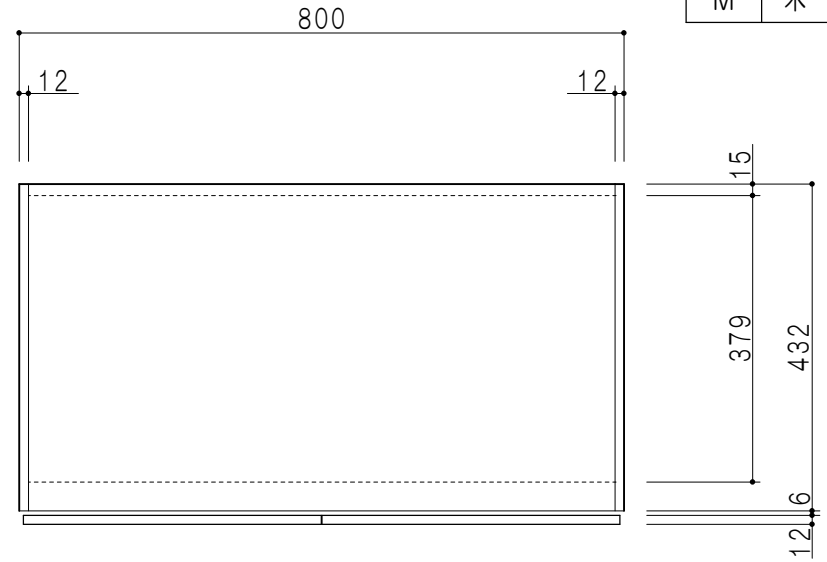

立面図

断面図

上台仕様	
扉	両面化粧パーティクルボード 12t
側板	メラミン化粧パーティクルボード 12t
天板	片面化粧パーティクルボード 15t 内面：ハードグレー
地板	片面化粧パーティクルボード 15t 内面：ハードグレー
中仕切板	両面化粧パーティクルボード 15t
背板	カラーMDF 2.5t
棚板	両面化粧パーティクルボード 15t
把手	アルミー文字把手
丁番	ワンタッチスライド式丁番

下台仕様	
扉	両面化粧パーティクルボード 12t
側板	低圧メラミン化粧パーティクルボード 12t
天板・地板	片面化粧パーティクルボード 15t
背板	カラーMDF 2.5t
棚板	両面化粧パーティクルボード 15t
台輪	低圧メラミン化粧パーティクルボード 15t 表面：白
把手	アルミー文字把手
丁番	ワンタッチスライド式丁番

扉色	
W	ホワイト
M	木目

平面図

名称 壁面収納 トールユニット オープンタイプ  
 図面名称 Y2-80DRA□ + Y2-80DRS□