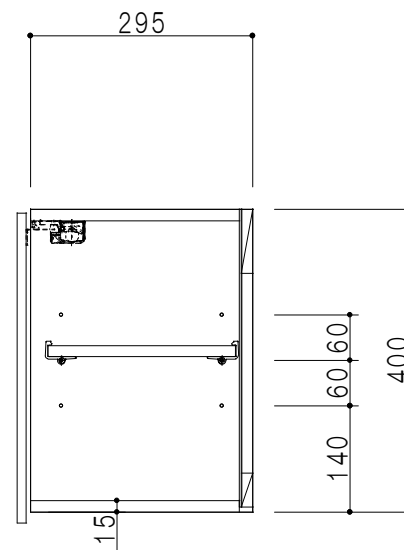

平面図

立面図

断面図

背面図

仕 様	
側 板	メラミン化粧パーティクルボード 12 t
天板・見上板	メラミン化粧パーティクルボード 15 t
背 板	カラーMDF・落とし込み
扉	メラミン化粧パーティクルボード 12 t
丁 番	ワンタッチスライド式丁番
棚 板	両面化粧パーティクルボード 15 t 可動式
そ の 他	耐震ラッチ

扉 色	
M	木 目
W	ホワイ ト