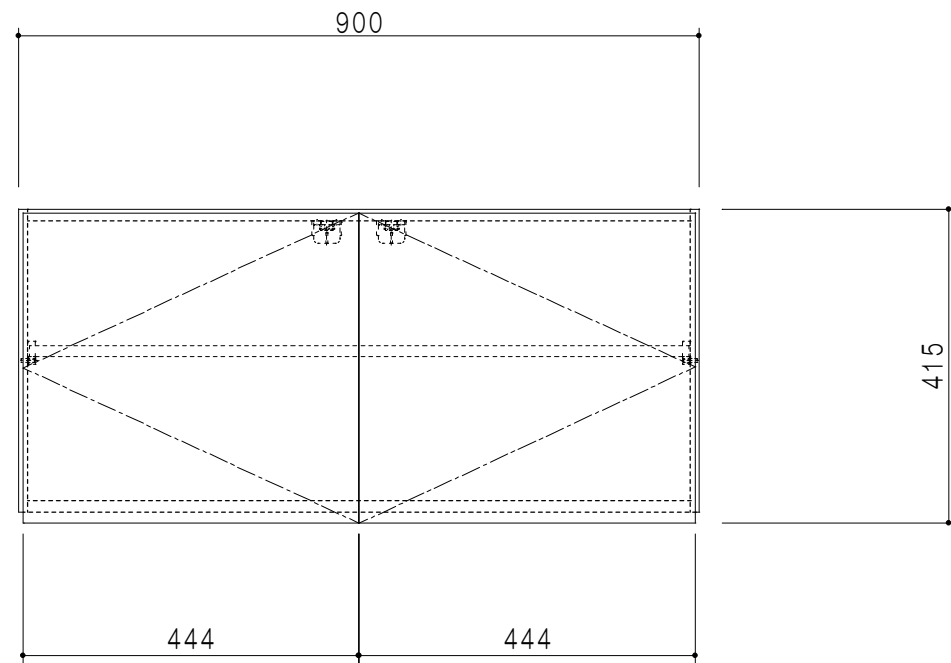

平面図

立面図

断面図

背面図

仕 様	
側 板	メラミン化粧パーティクルボード 12 t
天板・見上板	メラミン化粧パーティクルボード 15 t
背 板	カラーMDF・落とし込み
扉	メラミン化粧パーティクルボード 12 t
丁 番	ワンタッチスライド式丁番
棚 板	両面化粧パーティクルボード 15 t 可動式
そ の 他	耐震ラッチ

扉 色	
M	木 目
W	ホワイ ト