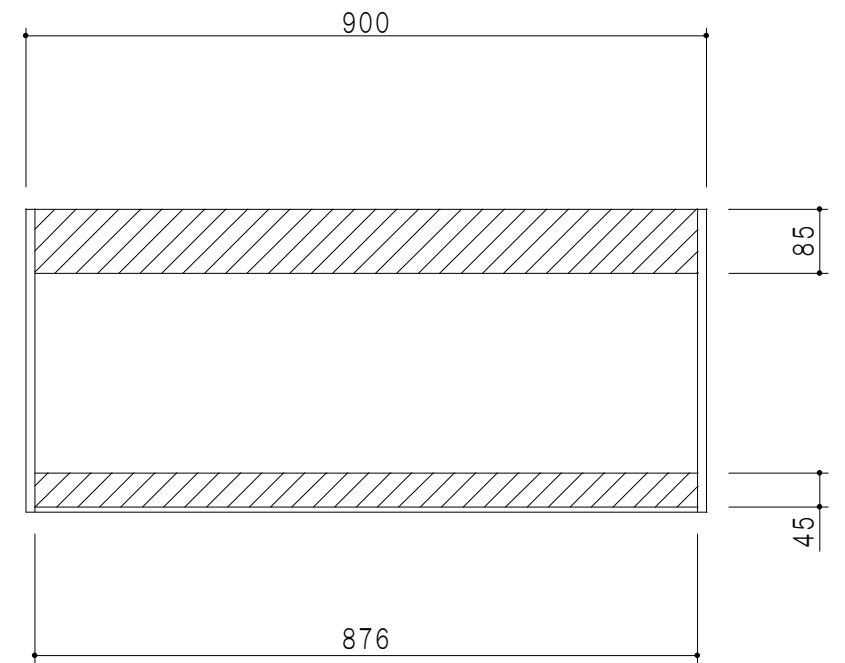

平面図

立面図

断面図

背面図

仕 様	
側 板	メラミン化粧パーティクルボード 12 t
天板・見上板	メラミン化粧パーティクルボード 15 t
背 板	カラーMDF・落とし込み
扉	メラミン化粧パーティクルボード 12 t
丁 番	ワンタッチスライド式丁番
棚 板	両面化粧パーティクルボード 15 t 可動式
そ の 他	耐震ラッチ

扉 色	
M	木 目
W	ホワイ ト