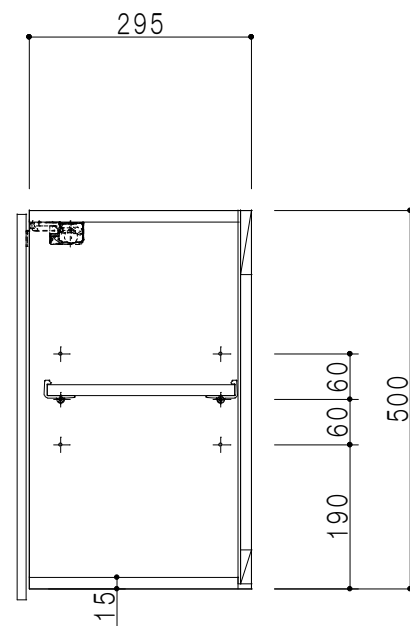

平面図

立面図

断面図

背面図

仕 様	
側 板	メラミン化粧パーティクルボード 12 t
天板・見上板	メラミン化粧パーティクルボード 15 t
背 板	カラーMDF・落とし込み
扉	メラミン化粧パーティクルボード 12 t
丁 番	ワンタッチスライド式丁番
棚 板	両面化粧パーティクルボード 15 t 可動式
そ の 他	耐震ラッチ

扉 色	
M	木 目
W	ホワイ ト