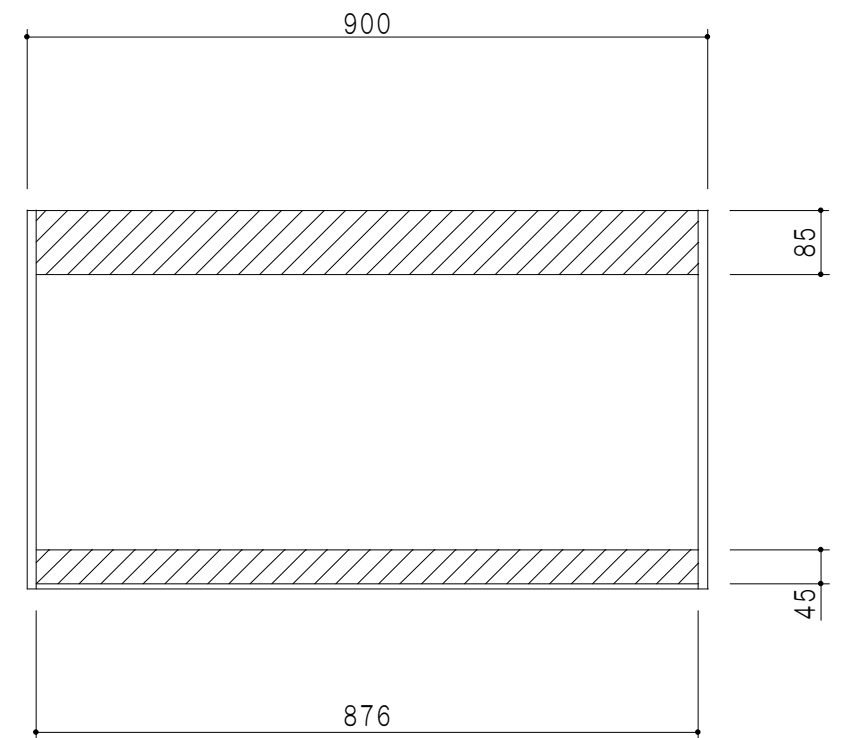

平面図

立面図

断面図

背面図

仕 様	
側 板	メラミン化粧パーティクルボード 12 t
天板・見上板	メラミン化粧パーティクルボード 15 t
背 板	カラーMDF・落とし込み
扉	メラミン化粧パーティクルボード 12 t
丁 番	ワンタッチスライド式丁番
棚 板	両面化粧パーティクルボード 15 t 可動式
そ の 他	耐震ラッチ

扉 色	
M	木 目
W	ホワイ ト