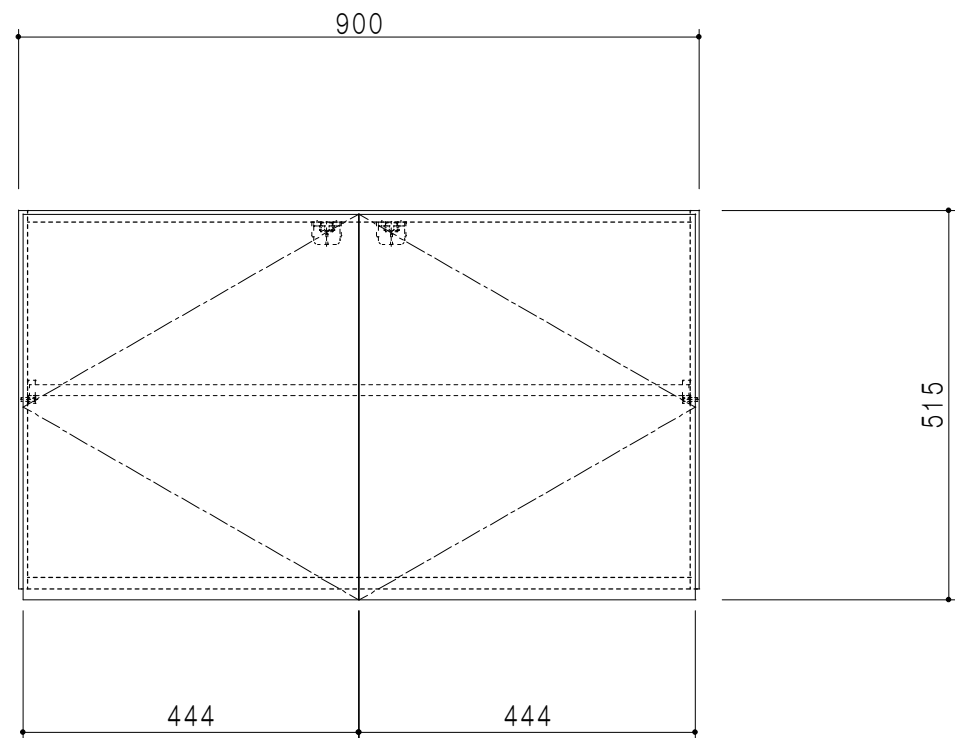

平面図

立面図

断面図

背面図

仕 様	
側 板	メラミン化粧パーティクルボード 12 t
天板・見上板	メラミン化粧パーティクルボード 15 t
背 板	カラーMDF・落とし込み
扉	メラミン化粧パーティクルボード 12 t
丁 番	ワンタッチスライド式丁番
棚 板	両面化粧パーティクルボード 15 t 可動式
そ の 他	耐震ラッチ

扉 色	
M	木 目
W	ホワイ ト