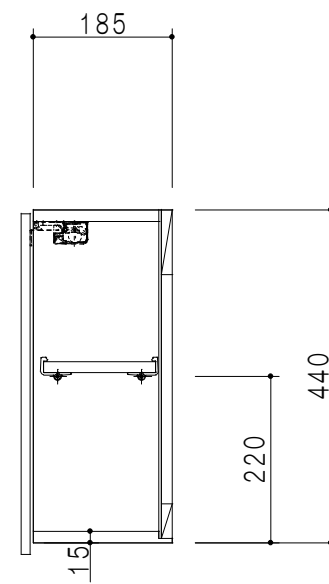

平面図

立面図

断面図

背面図

仕 様	
側 板	メラミン化粧パーティクルボード 12 t
天板・見上板	メラミン化粧パーティクルボード 15 t
背 板	カラーMDF・落とし込み
扉	メラミン化粧パーティクルボード 12 t
丁 番	ワンタッチスライド式丁番
棚 板	両面化粧パーティクルボード 15 t 可動式
そ の 他	耐震ラッチ

扉 色	
M	木 目
W	ホワイト