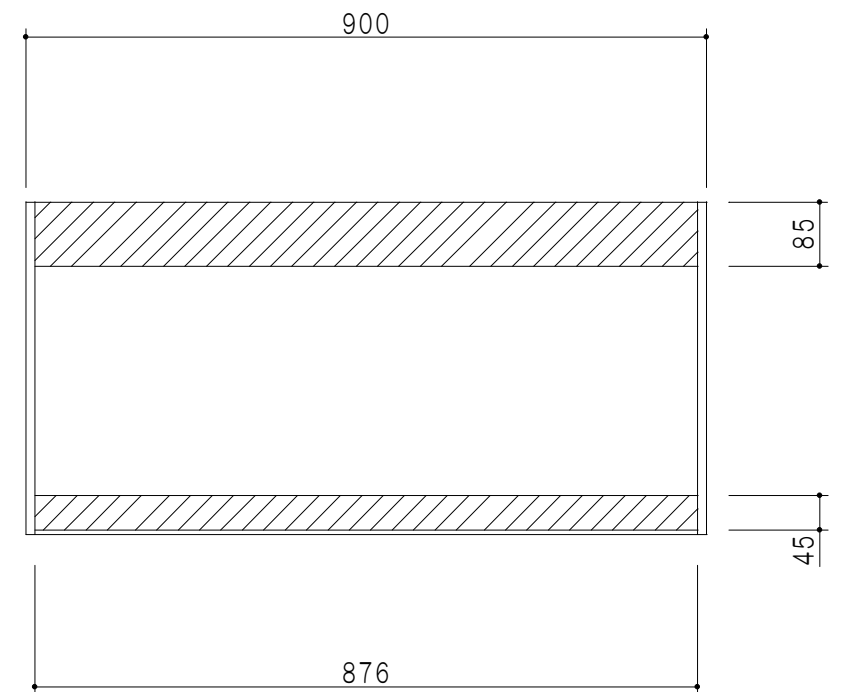

平面図

立面図

断面図

背面図

仕 様	
側 板	メラミン化粧パーティクルボード 12 t
天板・見上板	メラミン化粧パーティクルボード 15 t
背 板	カラーMDF・落とし込み
扉	メラミン化粧パーティクルボード 12 t
丁 番	ワンタッチスライド式丁番
棚 板	両面化粧パーティクルボード 15 t 可動式
そ の 他	耐震ラッチ

扉 色	
M	木 目
W	ホワイト