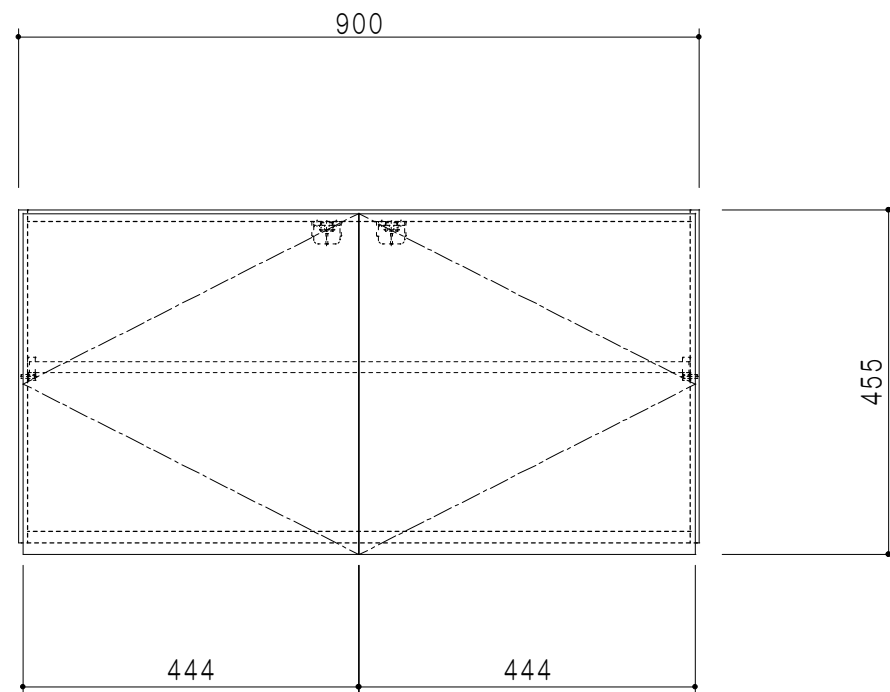

平面図

立面図

断面図

背面図

仕 様	
側 板	メラミン化粧パーティクルボード 12 t
天板・見上板	メラミン化粧パーティクルボード 15 t
背 板	カラーMDF・落とし込み
扉	メラミン化粧パーティクルボード 12 t
丁 番	ワンタッチスライド式丁番
棚 板	両面化粧パーティクルボード 15 t 可動式
そ の 他	耐震ラッチ

扉 色	
M	木 目
W	ホワイト