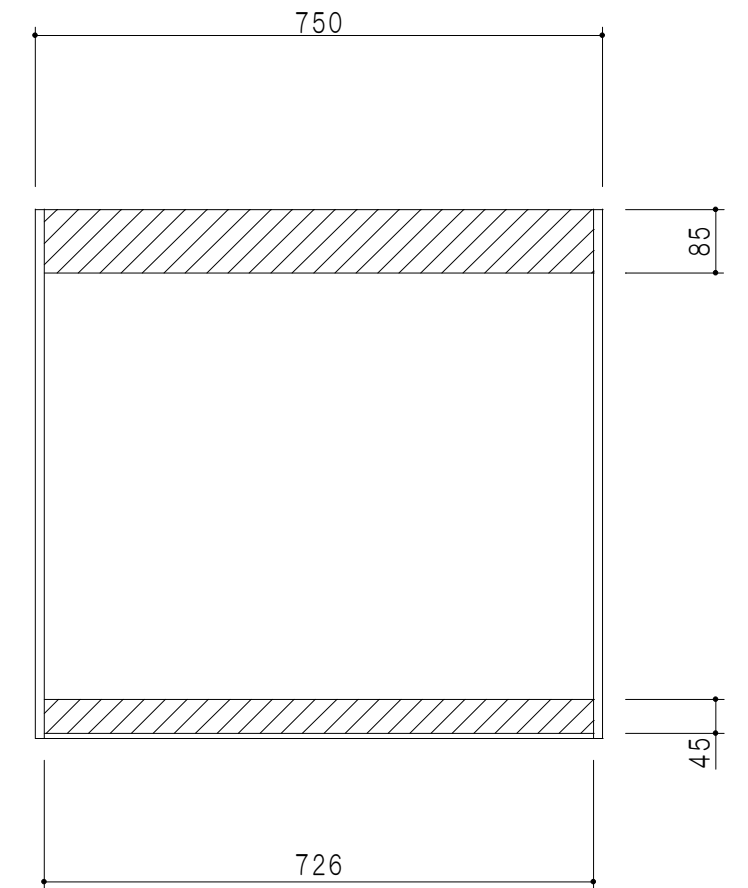

平面図

立面図

断面図

仕 様	
側 板	メラミン化粧パーティクルボード 12 t
天板・見上板	メラミン化粧パーティクルボード 15 t
背 板	カラーMDF・落とし込み
扉	メラミン化粧パーティクルボード 12 t
丁 番	ワンタッチスライド式丁番
棚 板	両面化粧パーティクルボード 15 t 可動式
そ の 他	耐震ラッチ

扉 色	
M	木 目
W	ホワイ

背面図

名 称	多目的吊戸棚	図面名称	Y1-75SNT□	SCALE	1/10	DATA	2019.05.24	CHECKED	DRAWING	SHEET NO.
									M. I	