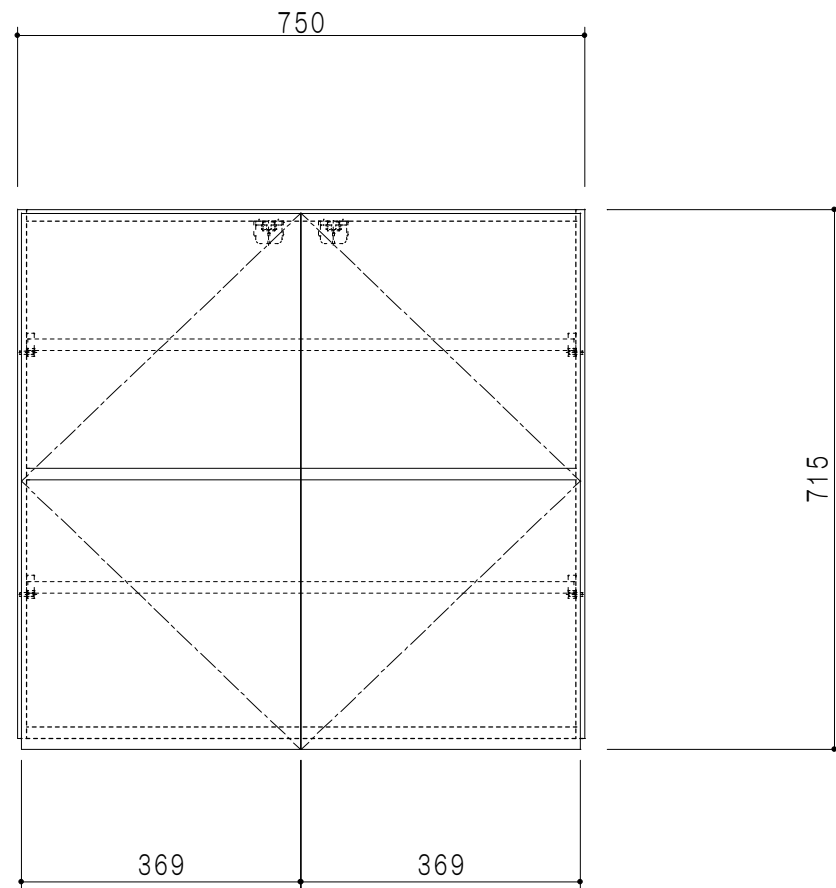

平面図

立面図

断面図

仕 様	
側 板	メラミン化粧パーティクルボード 12 t
天板・見上板	メラミン化粧パーティクルボード 15 t
背 板	カラーMDF・落とし込み
扉	メラミン化粧パーティクルボード 12 t
丁 番	ワンタッチスライド式丁番
棚 板	両面化粧パーティクルボード 15 t 可動式
そ の 他	耐震ラッチ

扉 色	
M	木 目
W	ホワイ

背面図

名 称	多目的吊戸棚	図面名称	Y1-75SNT□	SCALE	1/10	DATA	2019.05.24	CHECKED	DRAWING	SHEET NO.
									M. I	