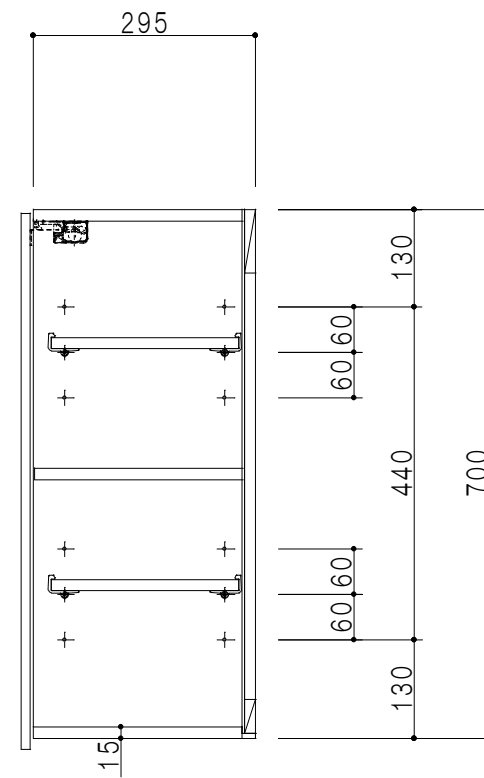

平面図

立面図

断面図

仕 様	
側 板	メラミン化粧パーティクルボード 12 t
天板・見上板	メラミン化粧パーティクルボード 15 t
背 板	カラーMDF・落とし込み
扉	メラミン化粧パーティクルボード 12 t
丁 番	ワンタッチスライド式丁番
棚 板	両面化粧パーティクルボード 15 t 可動式
そ の 他	耐震ラッチ

扉 色	
M	木 目
W	ホワイ

背面図

名 称	多目的吊戸棚	図面名称	Y1-75SNT□	SCALE	1/10	DATA	2019.05.24	CHECKED	DRAWING	SHEET NO.
									M. I	