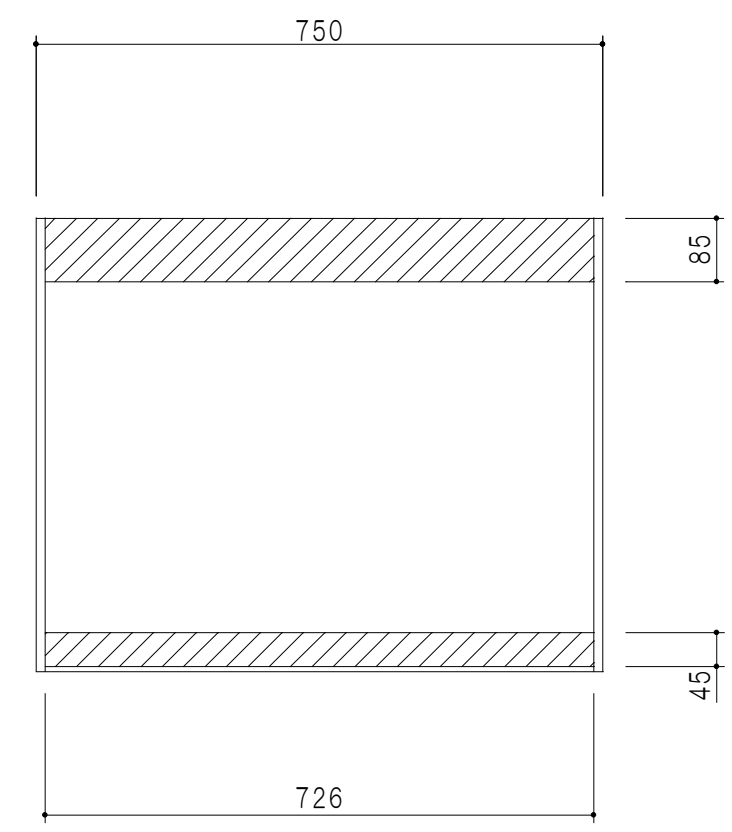

平面図

立面図

断面図

背面図

仕 様	
側 板	メラミン化粧パーティクルボード 12 t
天板・見上板	メラミン化粧パーティクルボード 15 t
背 板	カラーMDF・落とし込み
扉	メラミン化粧パーティクルボード 12 t
丁 番	ワンタッチスライド式丁番
棚 板	両面化粧パーティクルボード 15 t 可動式
そ の 他	耐震ラッチ

扉 色	
M	木 目
W	ホワイト

名 称	多目的吊戸棚	図面名称	Y1-75KNT□	SCALE	1/10	DATA	2019.05.24	CHECKED	DRAWING	SHEET NO.
									M. I	