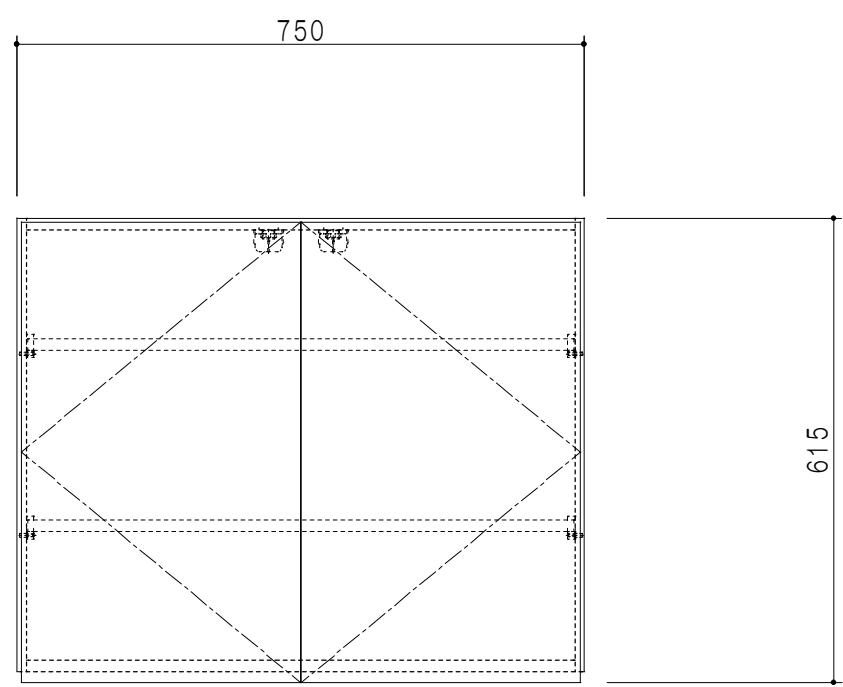

平面図

立面図

断面図

背面図

仕 様	
側 板	メラミン化粧パーティクルボード 12 t
天板・見上板	メラミン化粧パーティクルボード 15 t
背 板	カラーMDF・落とし込み
扉	メラミン化粧パーティクルボード 12 t
丁 番	ワンタッチスライド式丁番
棚 板	両面化粧パーティクルボード 15 t 可動式
そ の 他	耐震ラッチ

扉 色	
M	木 目
W	ホワイト

名 称	多目的吊戸棚	図面名称	Y1-75KNT□	SCALE	1/10	DATA	2019.05.24	CHECKED	DRAWING	SHEET NO.
									M. I	