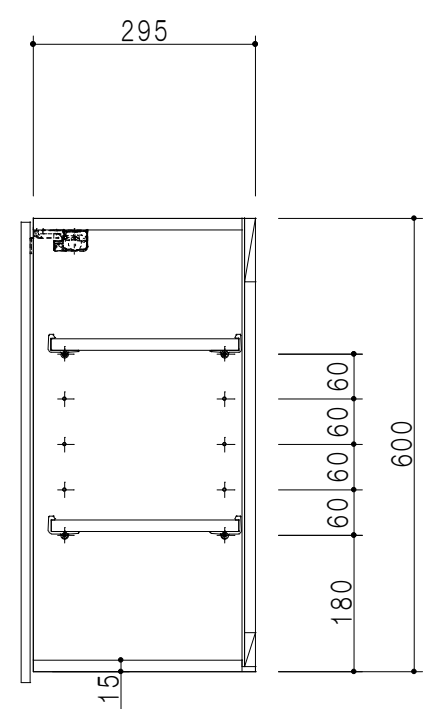

平面図

立面図

断面図

背面図

仕 様	
側 板	メラミン化粧パーティクルボード 12 t
天板・見上板	メラミン化粧パーティクルボード 15 t
背 板	カラーMDF・落とし込み
扉	メラミン化粧パーティクルボード 12 t
丁 番	ワンタッチスライド式丁番
棚 板	両面化粧パーティクルボード 15 t 可動式
そ の 他	耐震ラッチ

扉 色	
M	木 目
W	ホワイト

名 称	多目的吊戸棚	図面名称	Y1-75KNT□	SCALE	1/10	DATA	2019.05.24	CHECKED	DRAWING	SHEET NO.
									M. I	