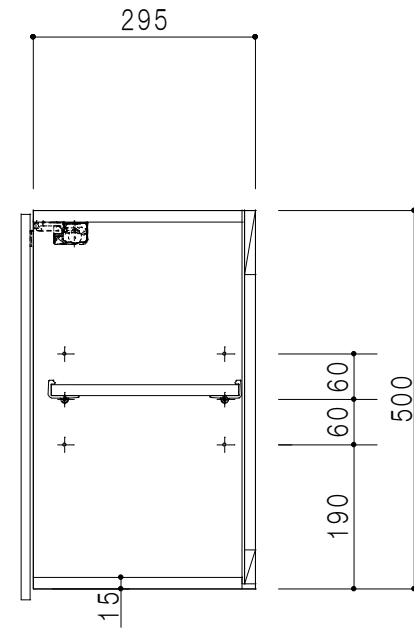

平面図

平面図

断面図

背面図

仕 様	
側 板	メラミン化粧パーティクルボード 12 t
天板・見上板	メラミン化粧パーティクルボード 15 t
背 板	カラーMDF・落とし込み
扉	メラミン化粧パーティクルボード 12 t
丁 番	ワンタッチスライド式丁番
棚 板	両面化粧パーティクルボード 15 t 可動式
そ の 他	耐震ラッチ

扉 色	
M	木 目
W	ホワイ ト