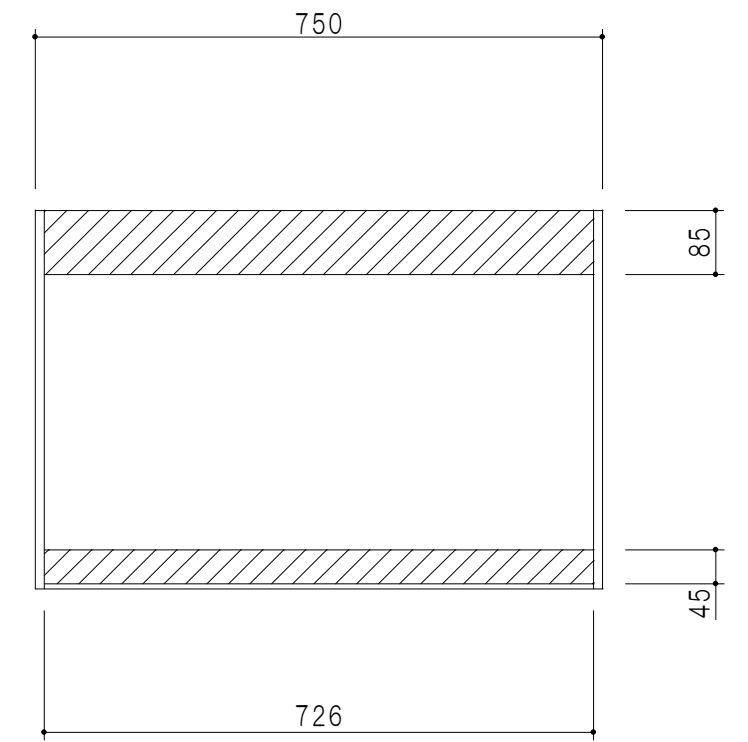

平面図

平面図

断面図

背面図

仕 様	
側 板	メラミン化粧パーティクルボード 12 t
天板・見上板	メラミン化粧パーティクルボード 15 t
背 板	カラーMDF・落とし込み
扉	メラミン化粧パーティクルボード 12 t
丁 番	ワンタッチスライド式丁番
棚 板	両面化粧パーティクルボード 15 t 可動式
そ の 他	耐震ラッチ

扉 色	
M	木 目
W	ホワイ ト