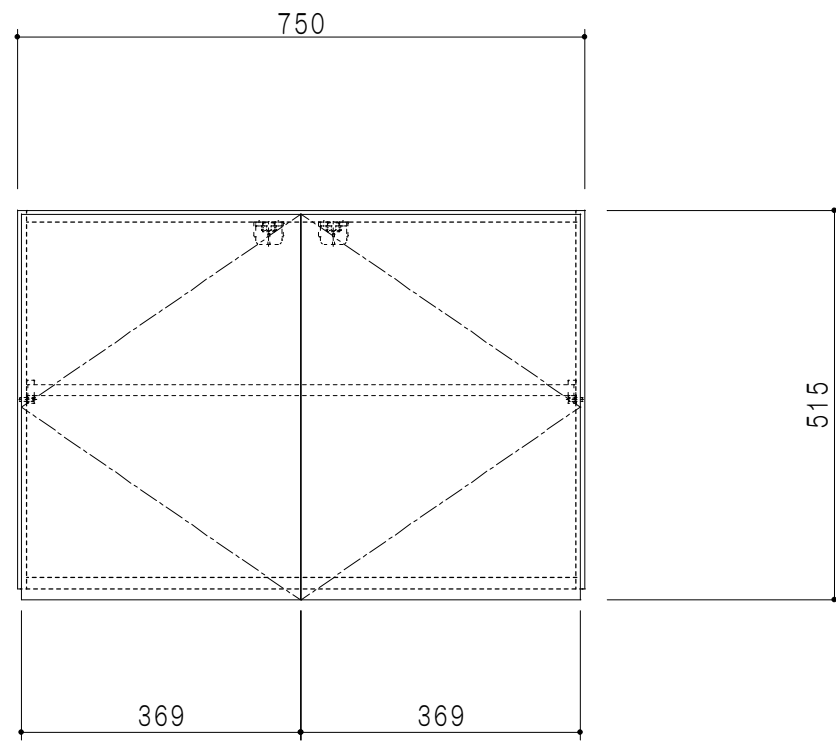

平面図

平面図

断面図

背面図

仕 様	
側 板	メラミン化粧パーティクルボード 12 t
天板・見上板	メラミン化粧パーティクルボード 15 t
背 板	カラーMDF・落とし込み
扉	メラミン化粧パーティクルボード 12 t
丁 番	ワンタッチスライド式丁番
棚 板	両面化粧パーティクルボード 15 t 可動式
そ の 他	耐震ラッチ

扉 色	
M	木 目
W	ホワイ ト