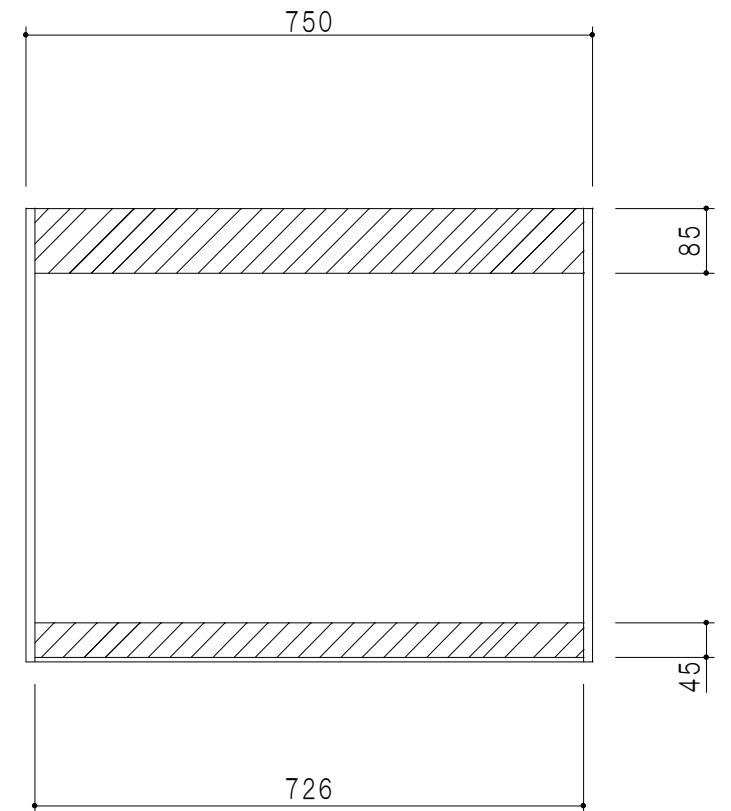

平面図

立面図

断面図

背面図

仕 様	
側 板	メラミン化粧パーティクルボード 12 t
天板・見上板	メラミン化粧パーティクルボード 15 t
背 板	カラーMDF・落とし込み
扉	メラミン化粧パーティクルボード 12 t
丁 番	ワンタッチスライド式丁番
棚 板	両面化粧パーティクルボード 15 t 可動式
そ の 他	耐震ラッチ

扉 色	
M	木 目
W	ホワイト