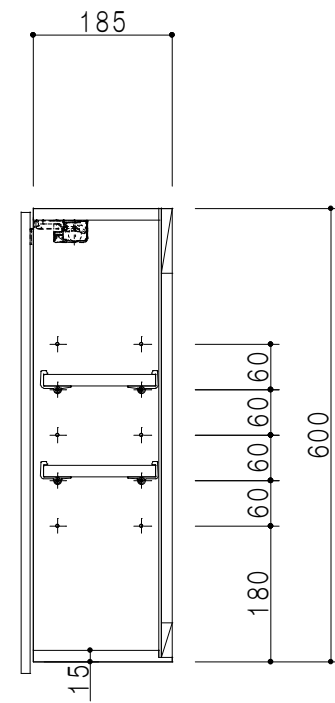

平面図

立面図

断面図

背面図

仕 様	
側 板	メラミン化粧パーティクルボード 12 t
天板・見上板	メラミン化粧パーティクルボード 15 t
背 板	カラーMDF・落とし込み
扉	メラミン化粧パーティクルボード 12 t
丁 番	ワンタッチスライド式丁番
棚 板	両面化粧パーティクルボード 15 t 可動式
そ の 他	耐震ラッチ

扉 色	
M	木 目
W	ホワイト