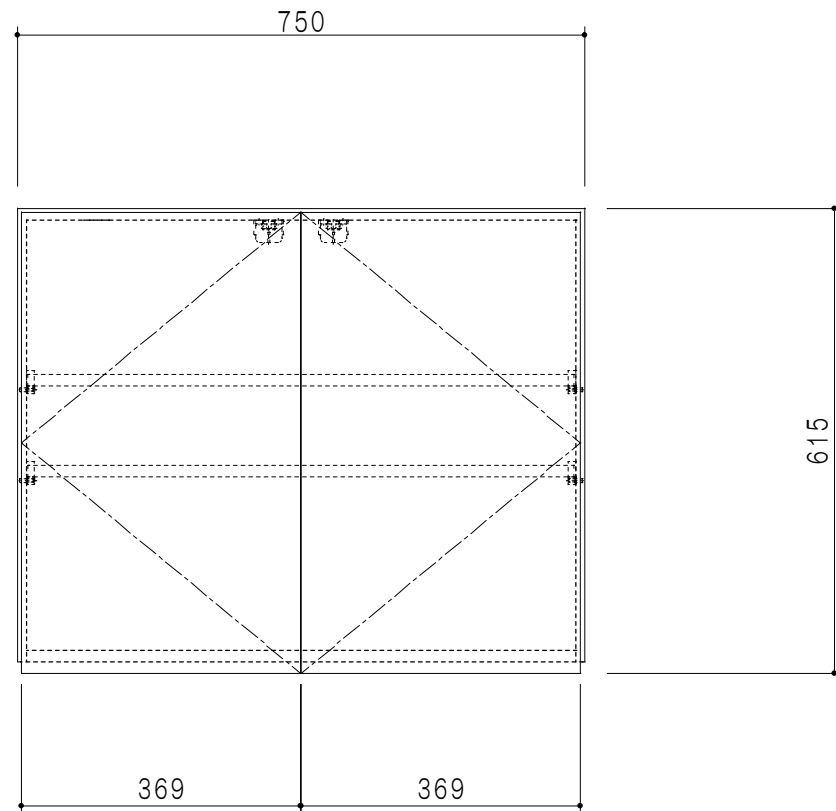

平面図

立面図

断面図

背面図

仕 様	
側 板	メラミン化粧パーティクルボード 12 t
天板・見上板	メラミン化粧パーティクルボード 15 t
背 板	カラーMDF・落とし込み
扉	メラミン化粧パーティクルボード 12 t
丁 番	ワンタッチスライド式丁番
棚 板	両面化粧パーティクルボード 15 t 可動式
そ の 他	耐震ラッチ

扉 色	
M	木 目
W	ホワイト