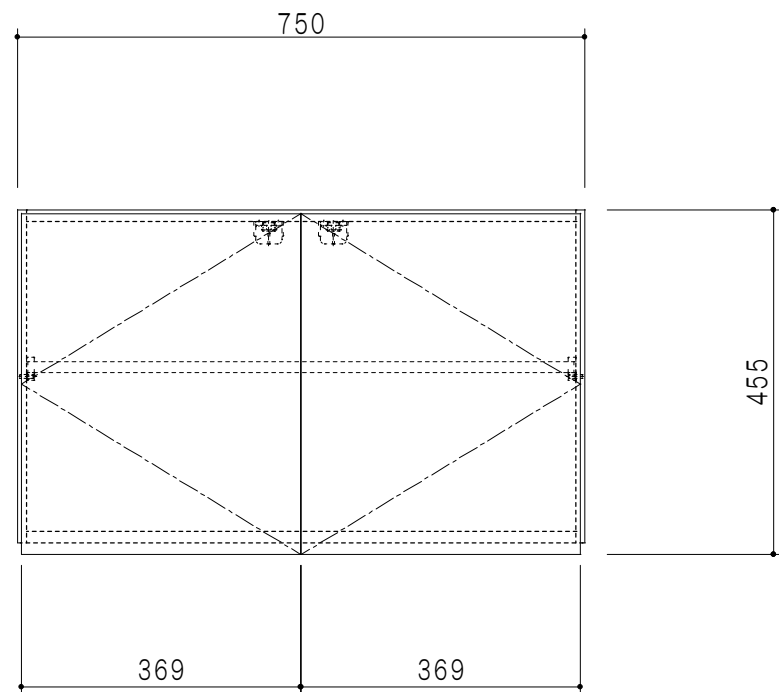

平面図

立面図

断面図

背面図

仕 様	
側 板	メラミン化粧パーティクルボード 12 t
天板・見上板	メラミン化粧パーティクルボード 15 t
背 板	カラーMDF・落とし込み
扉	メラミン化粧パーティクルボード 12 t
丁 番	ワンタッチスライド式丁番
棚 板	両面化粧パーティクルボード 15 t 可動式
そ の 他	耐震ラッチ

扉 色	
M	木 目
W	ホワイ