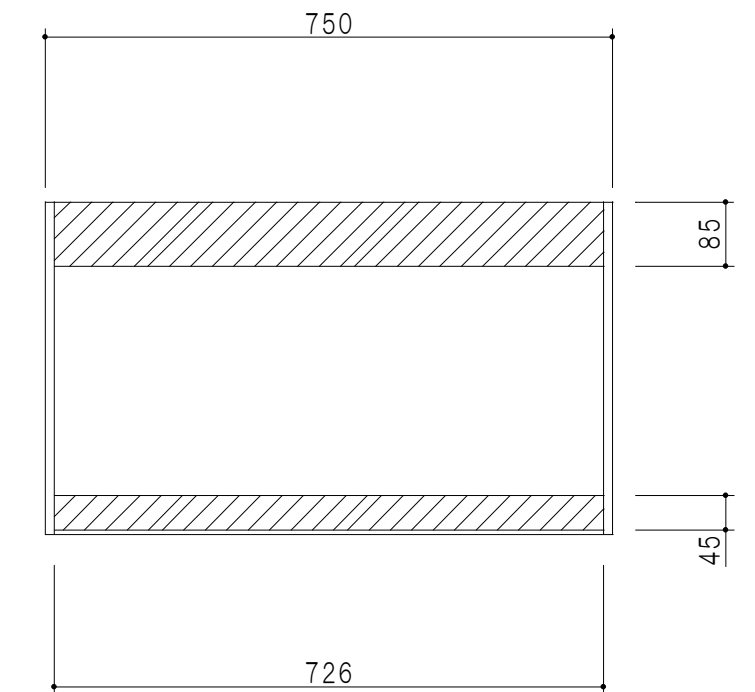

平面図

立面図

断面図

背面図

仕 様	
側 板	メラミン化粧パーティクルボード 12 t
天板・見上板	メラミン化粧パーティクルボード 15 t
背 板	カラーMDF・落とし込み
扉	メラミン化粧パーティクルボード 12 t
丁 番	ワンタッチスライド式丁番
棚 板	両面化粧パーティクルボード 15 t 可動式
そ の 他	耐震ラッチ

扉 色	
M	木 目
W	ホワイ