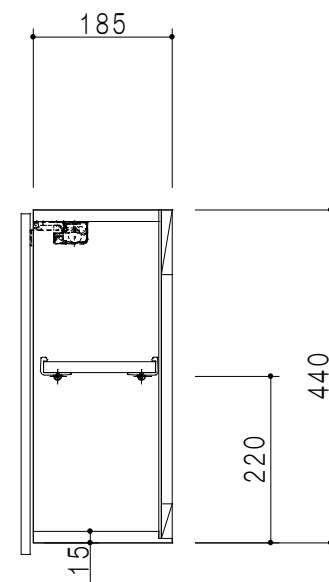

平面図

立面図

断面図

背面図

仕 様	
側 板	メラミン化粧パーティクルボード 12 t
天板・見上板	メラミン化粧パーティクルボード 15 t
背 板	カラーMDF・落とし込み
扉	メラミン化粧パーティクルボード 12 t
丁 番	ワンタッチスライド式丁番
棚 板	両面化粧パーティクルボード 15 t 可動式
そ の 他	耐震ラッチ

扉 色	
M	木 目
W	ホワイ