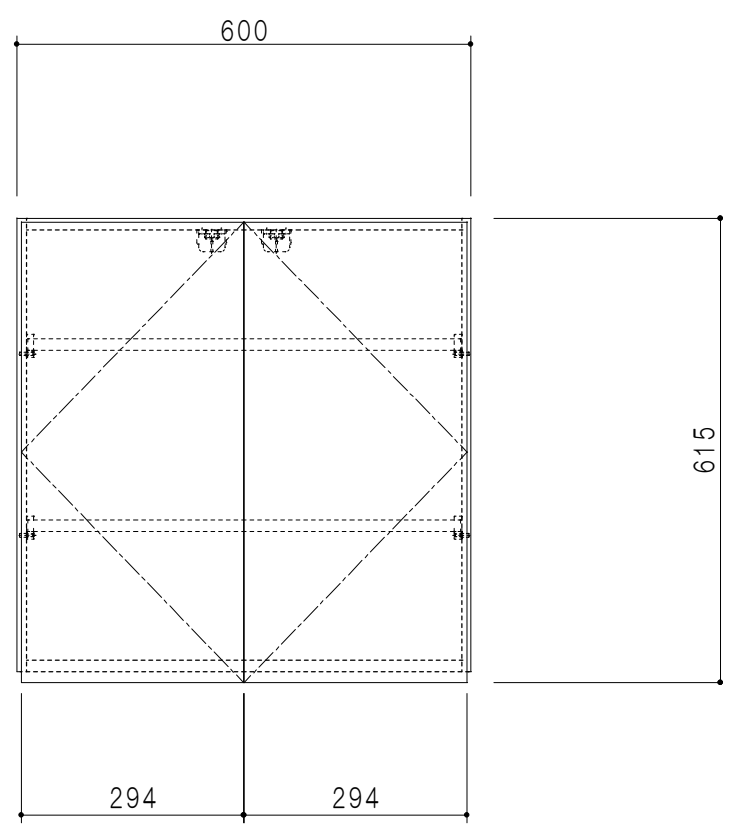

平面図

立面図

断面図

背面図

仕 様	
側 板	メラミン化粧パーティクルボード 12 t
天板・見上板	メラミン化粧パーティクルボード 15 t
背 板	カラーMDF・落とし込み
扉	メラミン化粧パーティクルボード 12 t
丁 番	ワンタッチスライド式丁番
棚 板	両面化粧パーティクルボード 15 t 可動式
そ の 他	耐震ラッチ

扉 色	
M	木 目
W	ホワイ ト