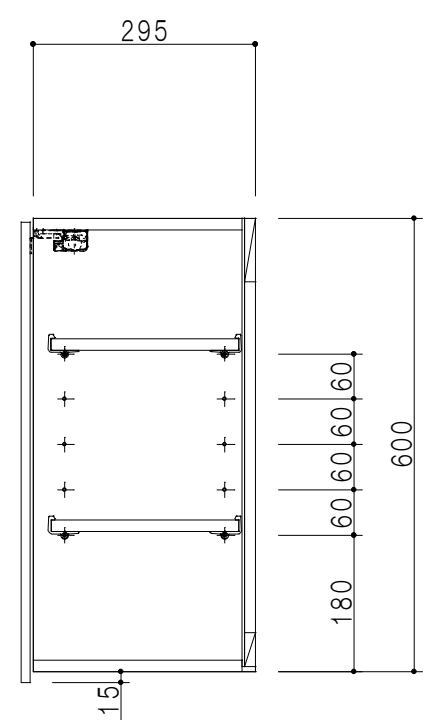

平面図

立面図

断面図

背面図

仕 様	
側 板	メラミン化粧パーティクルボード 12 t
天板・見上板	メラミン化粧パーティクルボード 15 t
背 板	カラーMDF・落とし込み
扉	メラミン化粧パーティクルボード 12 t
丁 番	ワンタッチスライド式丁番
棚 板	両面化粧パーティクルボード 15 t 可動式
そ の 他	耐震ラッチ

扉 色	
M	木 目
W	ホワイ ト