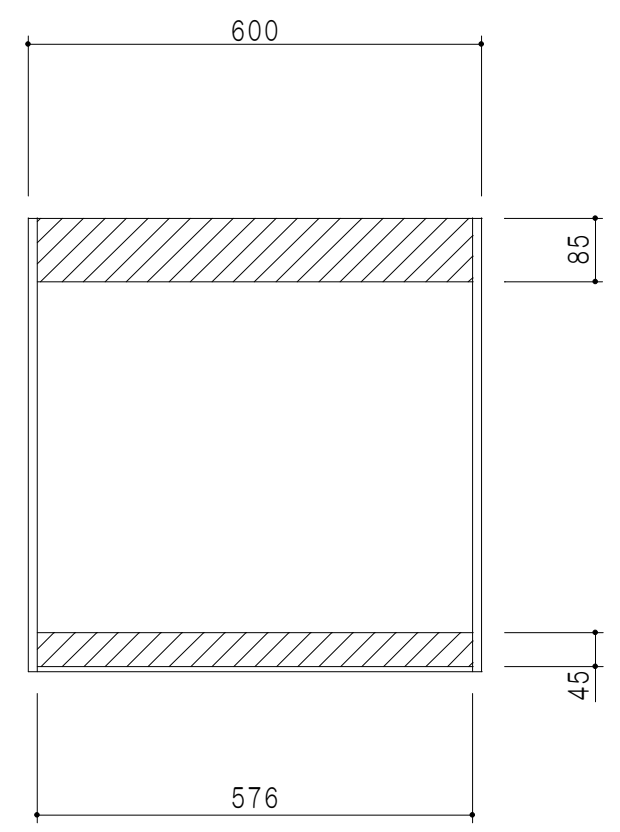

平面図

立面図

断面図

背面図

仕 様	
側 板	メラミン化粧パーティクルボード 12 t
天板・見上板	メラミン化粧パーティクルボード 15 t
背 板	カラーMDF・落とし込み
扉	メラミン化粧パーティクルボード 12 t
丁 番	ワンタッチスライド式丁番
棚 板	両面化粧パーティクルボード 15 t 可動式
そ の 他	耐震ラッチ

扉 色	
M	木 目
W	ホワイ ト