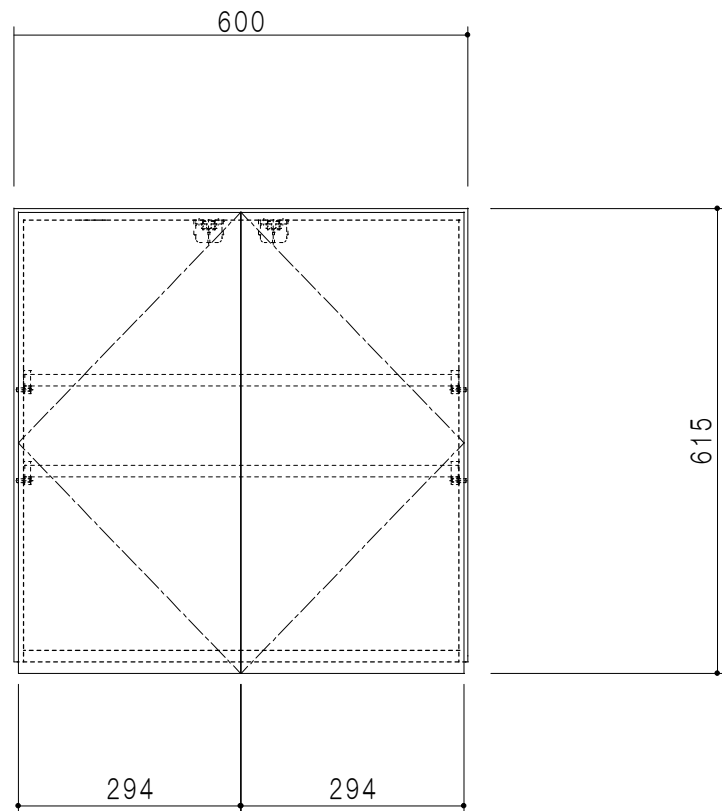

平面図

立面図

断面図

背面図

仕 様	
側 板	メラミン化粧パーティクルボード 12 t
天板・見上板	メラミン化粧パーティクルボード 15 t
背 板	カラーMDF・落とし込み
扉	メラミン化粧パーティクルボード 12 t
丁 番	ワンタッチスライド式丁番
棚 板	両面化粧パーティクルボード 15 t 可動式
そ の 他	耐震ラッチ

扉 色	
M	木 目
W	ホワイ