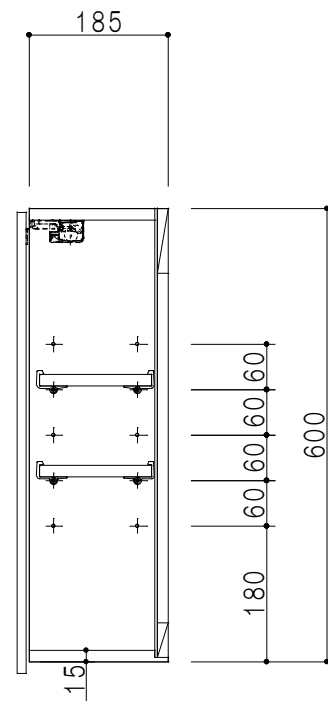

平面図

立面図

断面図

背面図

仕 様	
側 板	メラミン化粧パーティクルボード 12 t
天板・見上板	メラミン化粧パーティクルボード 15 t
背 板	カラーMDF・落とし込み
扉	メラミン化粧パーティクルボード 12 t
丁 番	ワンタッチスライド式丁番
棚 板	両面化粧パーティクルボード 15 t 可動式
そ の 他	耐震ラッチ

扉 色	
M	木 目
W	ホワイ