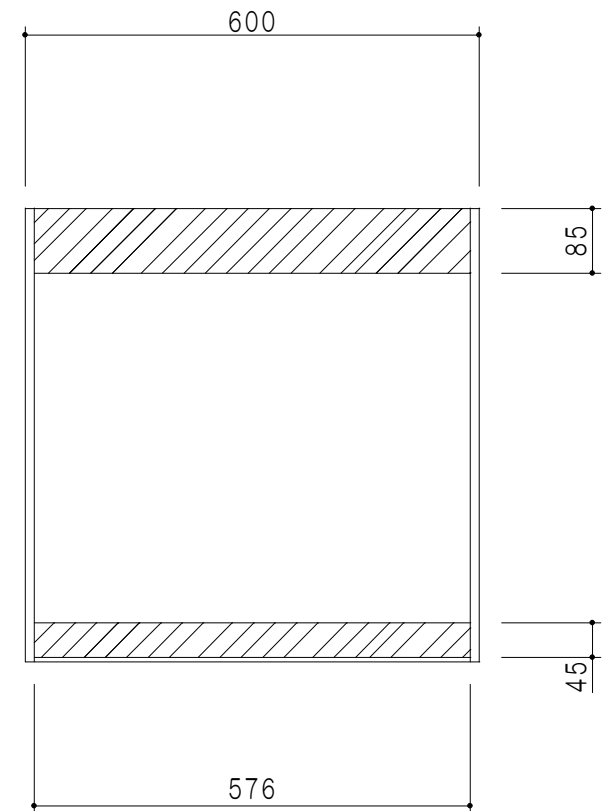

平面図

立面図

断面図

背面図

仕 様	
側 板	メラミン化粧パーティクルボード 12 t
天板・見上板	メラミン化粧パーティクルボード 15 t
背 板	カラーMDF・落とし込み
扉	メラミン化粧パーティクルボード 12 t
丁 番	ワンタッチスライド式丁番
棚 板	両面化粧パーティクルボード 15 t 可動式
そ の 他	耐震ラッチ

扉 色	
M	木 目
W	ホワイ