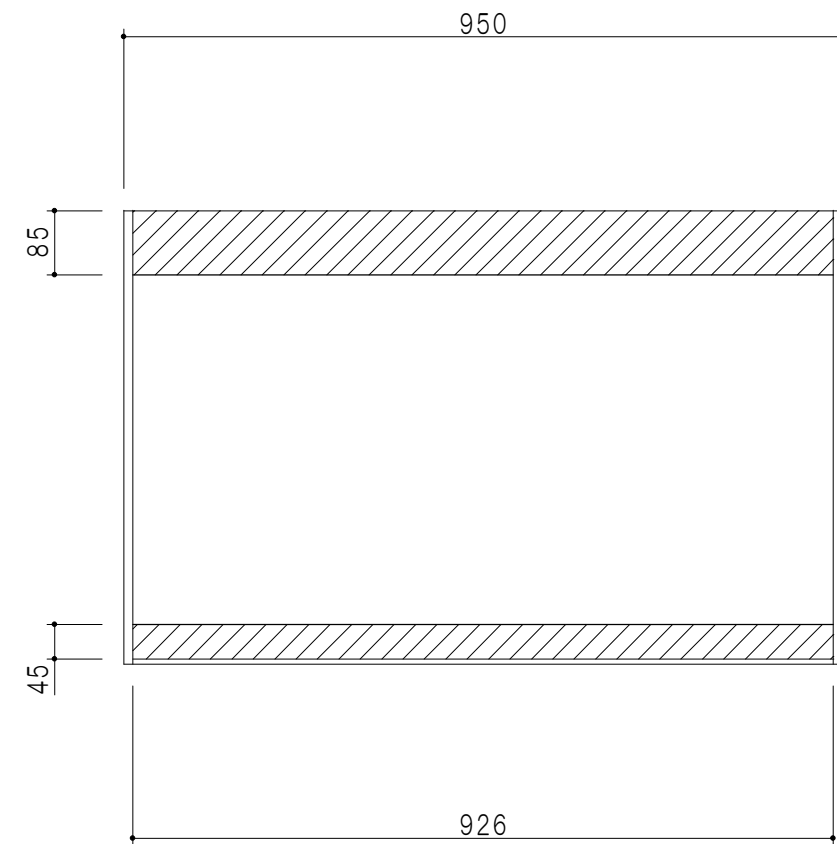

平面図

立面図

断面図

背面図

仕 様	
天 板	片面化粧パーティクルボード 15 t
側 板	低圧メラミン化粧パーティクルボード 12 t
見 上 板	低圧メラミン両面化粧パーティクルボード 15 t
背 板	カラーMDF・落し込み
扉	両面化粧パーティクルボード 12 t
丁 番	ワンタッチスライド式丁番
棚 板	可動式 棚板 15 t
把 手	アルミー文字把手

扉色/S4		扉 色/M7	
IW	アイスホワイト	W	ホワイト
BR	ブライトレッド	M	木 目
ME	チーク		
BE	ブラック		

名 称  
標準仕様 吊り戸棚 高さ60cmタイプ

図面名称  
M7(S4)-95HNT□

SCALE  
1/10

DATA  
2019.06.14

CHECKED  
DRAWING  
M. I

SHEET NO.