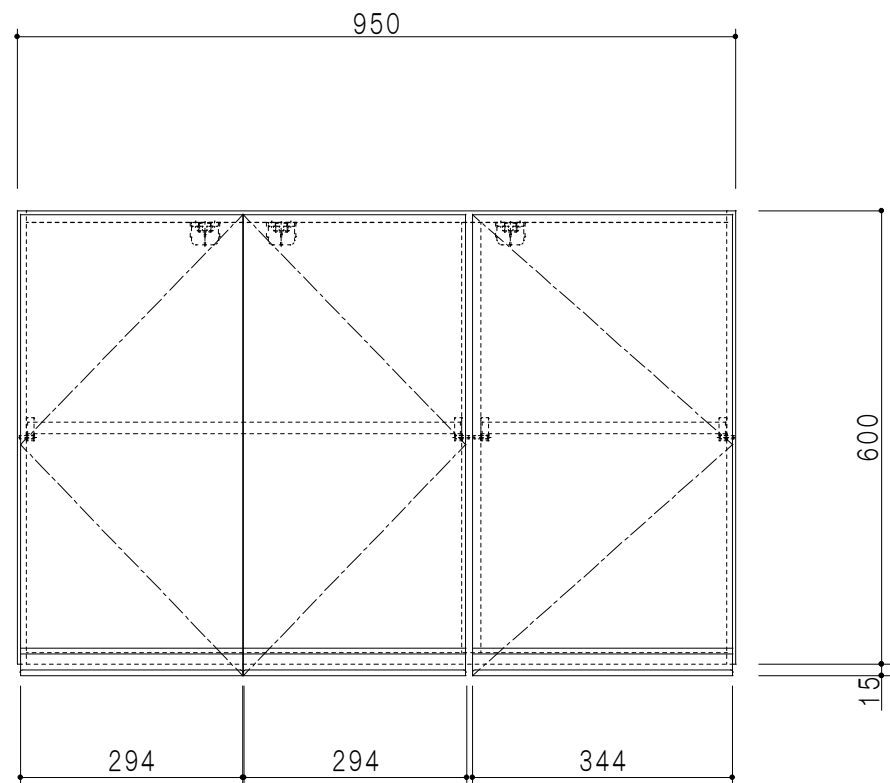

平面図

立面図

断面図

背面図

仕 様	
天 板	片面化粧パーティクルボード 15 t
側 板	低圧メラミン化粧パーティクルボード 12 t
見 上 板	低圧メラミン両面化粧パーティクルボード 15 t
背 板	カラーMDF・落し込み
扉	両面化粧パーティクルボード 12 t
丁 番	ワンタッチスライド式丁番
棚 板	可動式 棚板 15 t
把 手	アルミー文字把手

扉色/S4		扉 色/M7	
IW	アイスホワイト	W	ホワイト
BR	ブライトレッド	M	木 目
ME	チーク		
BE	ブラック		

名 称  
標準仕様 吊り戸棚 高さ60cmタイプ

図面名称  
M7(S4)-95HNT□

SCALE  
1/10

DATA  
2019.06.14

CHECKED  
DRAWING  
M. I

SHEET NO.