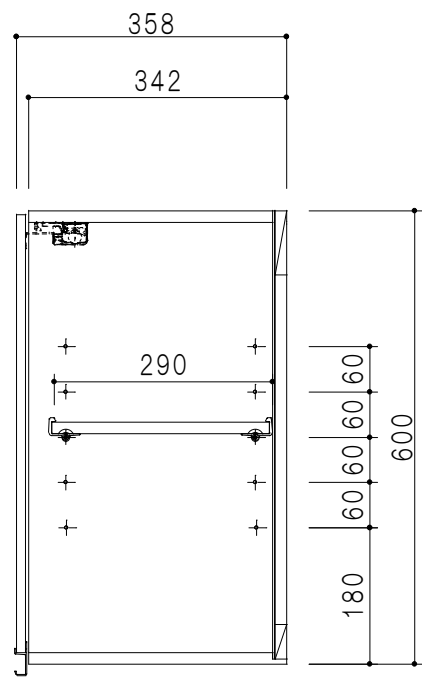

平面図

立面図

断面図

背面図

仕 様	
天 板	片面化粧パーティクルボード 15 t
側 板	低圧メラミン化粧パーティクルボード 12 t
見 上 板	低圧メラミン両面化粧パーティクルボード 15 t
背 板	カラーMDF・落し込み
扉	両面化粧パーティクルボード 12 t
丁 番	ワンタッチスライド式丁番
棚 板	可動式 棚板 15 t
把 手	アルミー文字把手

扉色/S4		扉 色/M7	
IW	アイスホワイト	W	ホワイト
BR	ブライトレッド	M	木 目
ME	チーク		
BE	ブラック		

名 称  
標準仕様 吊り戸棚 高さ60cmタイプ

図面名称  
M7(S4)-95HNT□

SCALE  
1/10

DATA  
2019.06.14

CHECKED  
DRAWING  
M. I

SHEET NO.