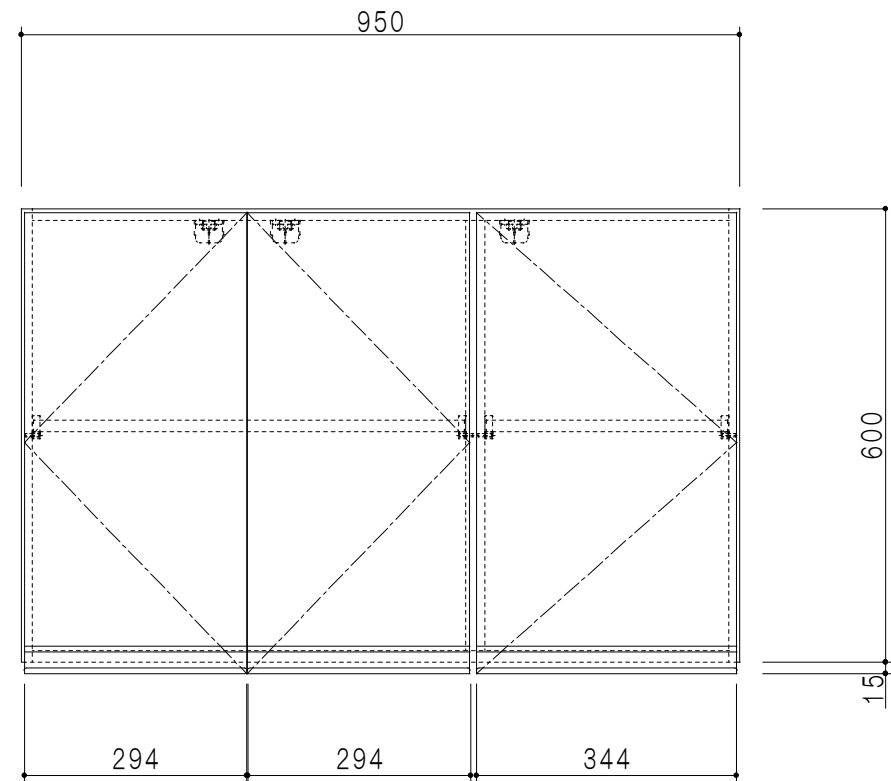

平面図

立面図

断面図

背面図

仕様	
天板	片面化粧パーティクルボード 15 t
左側板	両面フラッシュ14.5 t 片側不燃材9 t 貼
右側板	両面フラッシュ14.5 t 片側不燃材9 t 貼
見上板	両面フラッシュ20.5 t 片面不燃材6 t 貼
背板	カラーMDF・落とし込み
扉	両面化粧パーティクルボード 12 t
丁番	ワンタッチスライド式丁番
棚板	可動式 棚板 15 t
把手	アルミー文字把手

扉色/S4		扉色/M7	
IW	アイスホワイト	W	ホワイト
BR	ブライトレッド	M	木目
ME	チーク		
BE	ブラック		

名称
防火仕様吊り戸棚 高さ60cmタイプ

図面名称
M7(S4)-95FHNT□

SCALE
1/10

DATA
2019.07.02

CHECKED
DRAWING
M. I

SHEET NO.