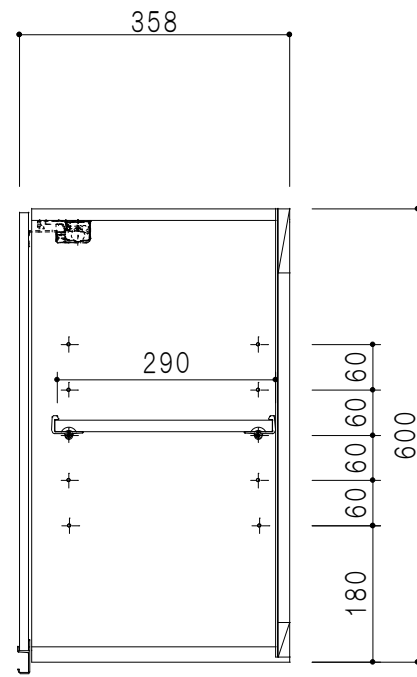

平面図

立面図

断面図

背面図

仕様	
天板	片面化粧パーティクルボード 15 t
左側板	両面フラッシュ14.5 t 片側不燃材9 t 貼
右側板	両面フラッシュ14.5 t 片側不燃材9 t 貼
見上板	両面フラッシュ20.5 t 片面不燃材6 t 貼
背板	カラーMDF・落とし込み
扉	両面化粧パーティクルボード 12 t
丁番	ワンタッチスライド式丁番
棚板	可動式 棚板 15 t
把手	アルミー文字把手

扉色/S4		扉色/M7	
IW	アイスホワイト	W	ホワイト
BR	ブライトレッド	M	木目
ME	チーク		
BE	ブラック		

名称
防火仕様吊り戸棚 高さ60cmタイプ

図面名称
M7(S4)-95FHNT□

SCALE
1/10

DATA
2019.07.02

CHECKED
DRAWING
M. I

SHEET NO.