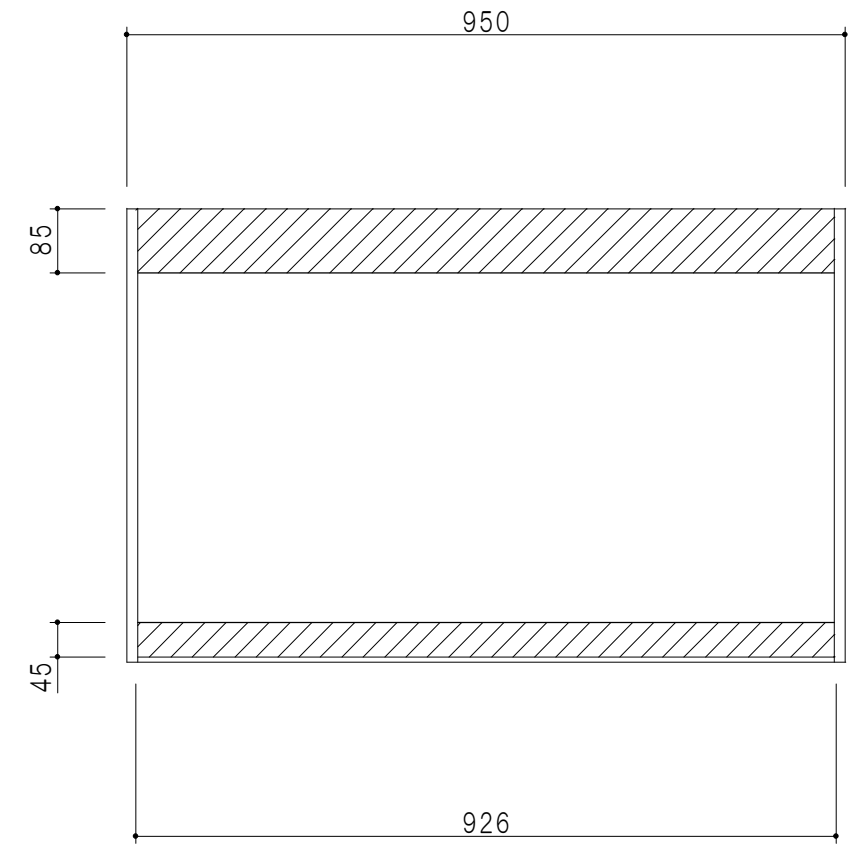

平面図

立面図

断面図

背面図

仕様	
天板	片面化粧パーティクルボード 15 t
左側板	両面フラッシュ14.5 t 片側不燃材9 t 貼
右側板	両面フラッシュ14.5 t 片側不燃材9 t 貼
見上板	両面フラッシュ20.5 t 片面不燃材6 t 貼
背板	カラーMDF・落とし込み
扉	両面化粧パーティクルボード 12 t
丁番	ワンタッチスライド式丁番
棚板	可動式 棚板 15 t
把手	アルミー文字把手

扉色/S4		扉色/M7	
IW	アイスホワイト	W	ホワイト
BR	ブライトレッド	M	木目
ME	チーク		
BE	ブラック		

名称
防火仕様吊り戸棚 高さ60cmタイプ

図面名称
M7(S4)-95FHNT□

SCALE
1/10

DATA
2019.07.02

CHECKED
DRAWING
M. I

SHEET NO.