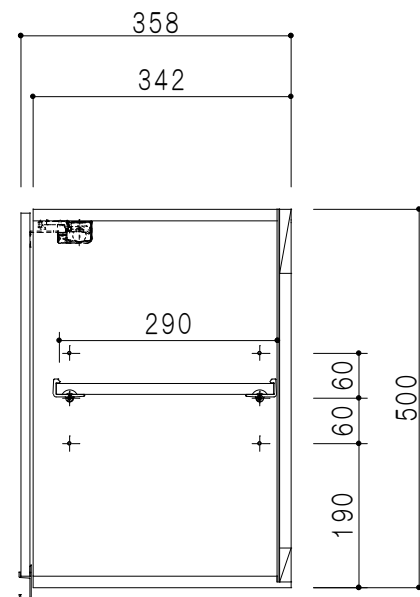

平面図

立面図

断面図

背面図

仕 様	
天 板	片面化粧パーティクルボード 15 t
側 板	低圧メラミン化粧パーティクルボード 12 t
見 上 板	低圧メラミン両面化粧パーティクルボード 15 t
背 板	カラーMDF・落し込み
扉	両面化粧パーティクルボード 12 t
丁 番	ワンタッチスライド式丁番
棚 板	可動式 棚板 15 t
把 手	アルミー文字把手

扉色/S4		扉 色/M7	
IW	アイスホワイト	W	ホワイト
BR	ブライトレッド	M	木 目
ME	チーク		
BE	ブラック		

名 称 吊り戸棚 高さ50cmタイプ

図面名称 M7(S4)-90NZT□

SCALE 1/10

DATA 2019.06.12

CHECKED DRAWING M. I

SHEET NO.