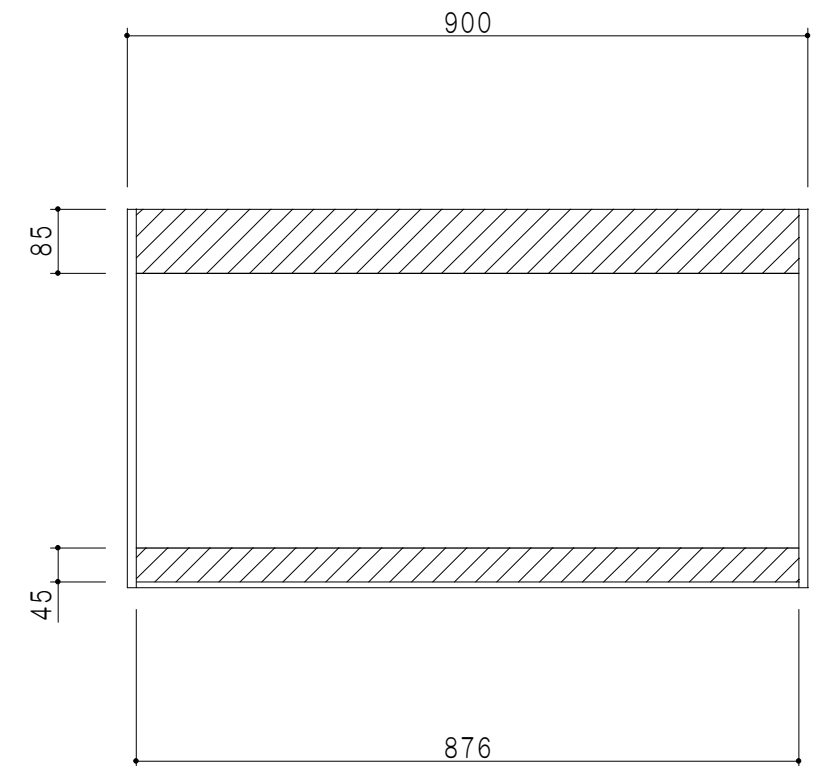

平面図

立面図

断面図

背面図

仕 様	
天 板	片面化粧パーティクルボード 15 t
側 板	低圧メラミン化粧パーティクルボード 12 t
見 上 板	低圧メラミン両面化粧パーティクルボード 15 t
背 板	カラーMDF・落し込み
扉	両面化粧パーティクルボード 12 t
丁 番	ワンタッチスライド式丁番
棚 板	可動式 棚板 15 t
把 手	アルミー文字把手

扉色/S4		扉 色/M7	
IW	アイスホワイト	W	ホワイト
BR	ブライトレッド	M	木 目
ME	チーク		
BE	ブラック		

名 称 吊り戸棚 高さ50cmタイプ

図面名称 M7(S4)-90NZT□

SCALE 1/10

DATA 2019.06.12

CHECKED DRAWING M. I

SHEET NO.