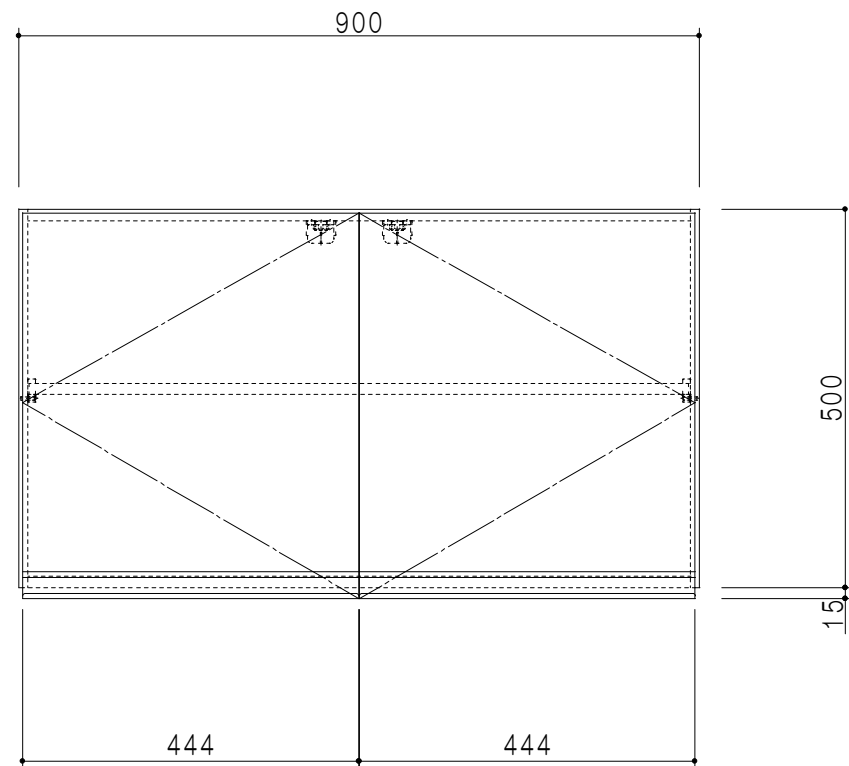

平面図

立面図

断面図

背面図

仕 様	
天 板	片面化粧パーティクルボード 15 t
側 板	低圧メラミン化粧パーティクルボード 12 t
見 上 板	低圧メラミン両面化粧パーティクルボード 15 t
背 板	カラーMDF・落し込み
扉	両面化粧パーティクルボード 12 t
丁 番	ワンタッチスライド式丁番
棚 板	可動式 棚板 15 t
把 手	アルミー文字把手

扉色/S4		扉 色/M7	
IW	アイスホワイト	W	ホワイト
BR	ブライトレッド	M	木 目
ME	チーク		
BE	ブラック		

名 称 吊り戸棚 高さ50cmタイプ

図面名称 M7(S4)-90NZT□

SCALE 1/10

DATA 2019.06.12

CHECKED DRAWING M. I

SHEET NO.