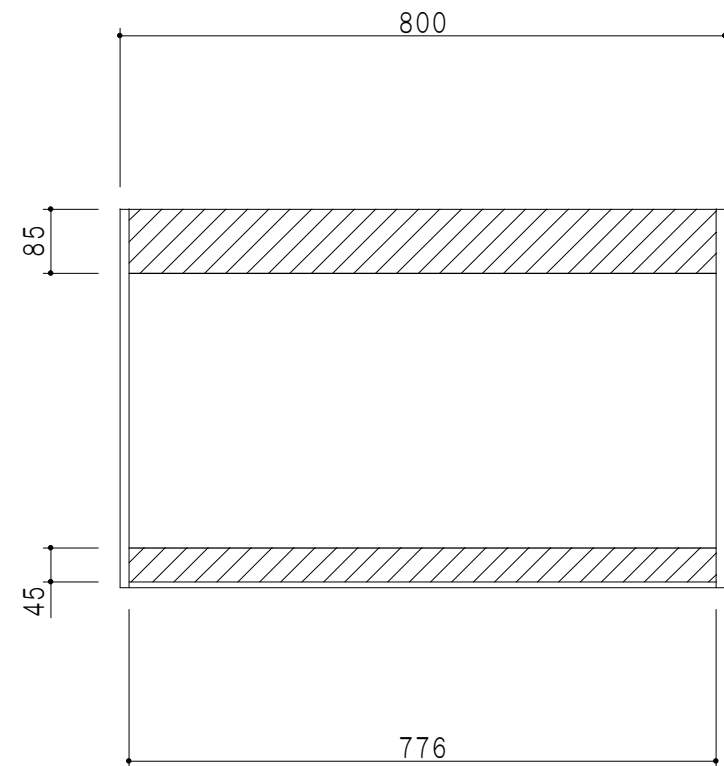

平面図

立面図

断面図

背面図

仕 様	
天 板	片面化粧パーティクルボード 15 t
側 板	低圧メラミン化粧パーティクルボード 12 t
見 上 板	低圧メラミン両面化粧パーティクルボード 15 t
背 板	カラーMDF・落し込み
扉	両面化粧パーティクルボード 12 t
丁 番	ワンタッチスライド式丁番
棚 板	可動式 棚板 15 t
把 手	アルミー文字把手

扉色/S4		扉 色/M7	
IW	アイスホワイト	W	ホワイト
BR	ブライトレッド	M	木 目
ME	チーク		
BE	ブラック		

名 称  
標準仕様 吊り戸棚 高さ50cmタイプ

図面名称  
M7(S4)-80NZT□

SCALE  
1/10

DATA  
2019.06.12

CHECKED  
DRAWING  
M. I

SHEET NO.