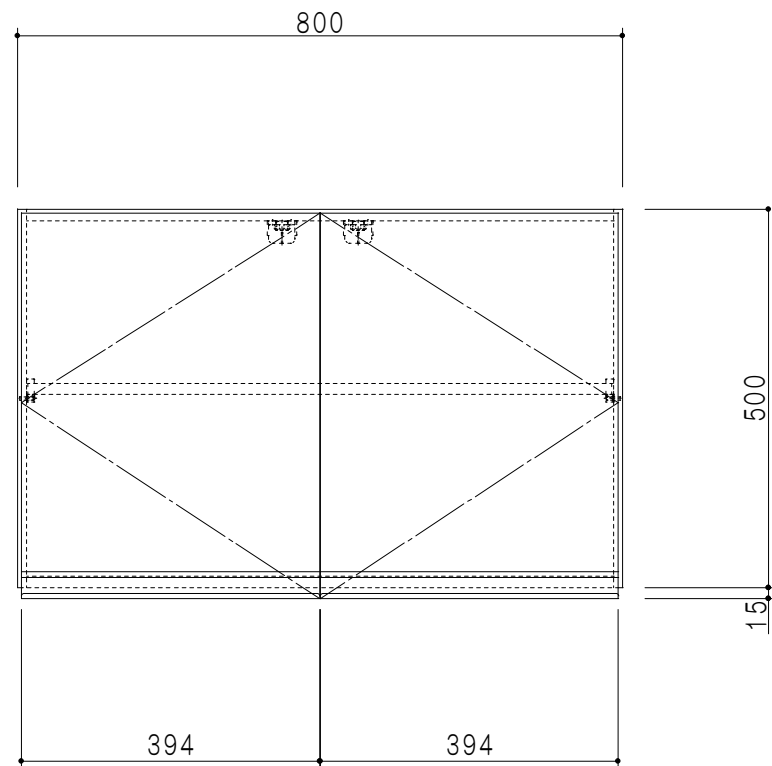

平面図

立面図

断面図

背面図

仕 様	
天 板	片面化粧パーティクルボード 15 t
側 板	低圧メラミン化粧パーティクルボード 12 t
見 上 板	低圧メラミン両面化粧パーティクルボード 15 t
背 板	カラーMDF・落し込み
扉	両面化粧パーティクルボード 12 t
丁 番	ワンタッチスライド式丁番
棚 板	可動式 棚板 15 t
把 手	アルミー文字把手

扉色/S4		扉 色/M7	
IW	アイスホワイト	W	ホワイト
BR	ブライトレッド	M	木 目
ME	チーク		
BE	ブラック		

名 称  
標準仕様 吊り戸棚 高さ50cmタイプ

図面名称  
M7(S4)-80NZT□

SCALE  
1/10

DATA  
2019.06.12

CHECKED  
DRAWING  
M. I

SHEET NO.