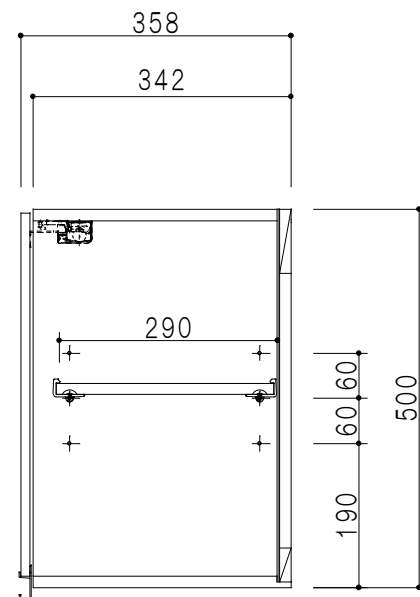

平面図

立面図

断面図

背面図

仕 様	
天 板	片面化粧パーティクルボード 15 t
側 板	低圧メラミン化粧パーティクルボード 12 t
見 上 板	低圧メラミン両面化粧パーティクルボード 15 t
背 板	カラーMDF・落し込み
扉	両面化粧パーティクルボード 12 t
丁 番	ワンタッチスライド式丁番
棚 板	可動式 棚板 15 t
把 手	アルミー文字把手

扉色/S4		扉 色/M7	
IW	アイスホワイト	W	ホワイト
BR	ブライトレッド	M	木 目
ME	チーク		
BE	ブラック		

名 称  
標準仕様 吊り戸棚 高さ50cmタイプ

図面名称  
M7(S4)-80NZT□

SCALE  
1/10

DATA  
2019.06.12

CHECKED  
DRAWING  
M. I

SHEET NO.