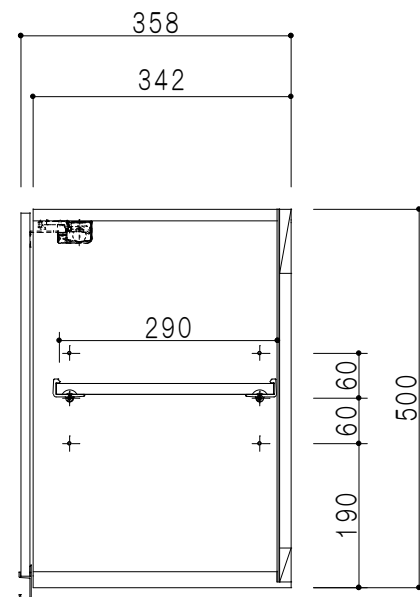

平面図

立面図

断面図

背面図

仕 様	
天 板	片面化粧パーティクルボード 15 t
側 板	両面フラッシュ 14.5 t 両側不燃材9 t 貼
見 上 板	両面フラッシュ 20.5 t 片面不燃材6 t 貼
背 板	カラーMDF・落し込み
扉	両面化粧パーティクルボード 12 t
丁 番	ワンタッチスライド式丁番
棚 板	可動式 棚板 15 t
把 手	アルミー文字把手

扉色/S4		扉 色/M7	
IW	アイスホワイト	W	ホワイト
BR	ブライトレッド	M	木 目
ME	チーク		
BE	ブラック		

名 称
防火仕様吊戸棚 高さ50cmタイプ

図面名称
M7(S4)-80FNZT□

SCALE
1/10

DATA
2019.06.24

CHECKED
DRAWING
M. I

SHEET NO.