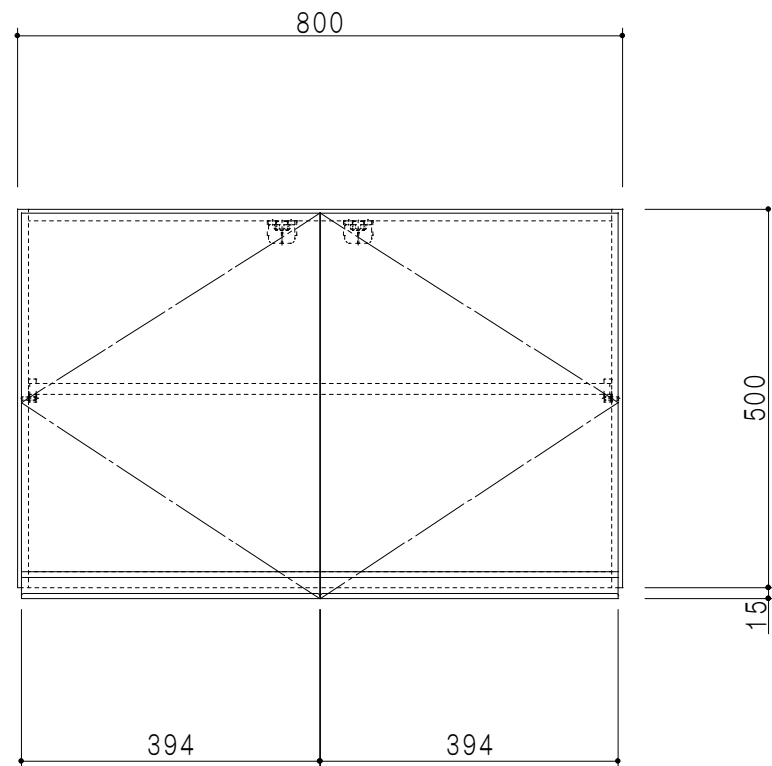

平面図

立面図

断面図

背面図

仕 様	
天 板	片面化粧パーティクルボード 15 t
側 板	両面フラッシュ 14.5 t 両側不燃材9 t 貼
見 上 板	両面フラッシュ 20.5 t 片面不燃材6 t 貼
背 板	カラーMDF・落し込み
扉	両面化粧パーティクルボード 12 t
丁 番	ワンタッチスライド式丁番
棚 板	可動式 棚板 15 t
把 手	アルミー文字把手

扉色/S4		扉 色/M7	
IW	アイスホワイト	W	ホワイト
BR	ブライトレッド	M	木 目
ME	チーク		
BE	ブラック		

名 称
防火仕様吊戸棚 高さ50cmタイプ

図面名称
M7(S4)-80FNZT□

SCALE
1/10

DATA
2019.06.24

CHECKED
DRAWING
M. I

SHEET NO.