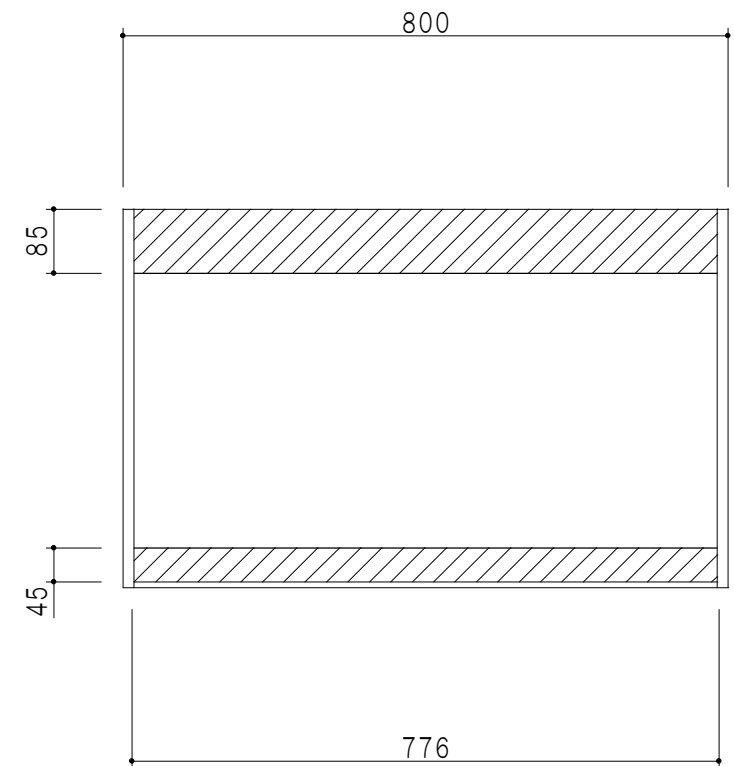

平面図

立面図

断面図

背面図

仕 様	
天 板	片面化粧パーティクルボード 15 t
側 板	両面フラッシュ 14.5 t 両側不燃材9 t 貼
見 上 板	両面フラッシュ 20.5 t 片面不燃材6 t 貼
背 板	カラーMDF・落し込み
扉	両面化粧パーティクルボード 12 t
丁 番	ワンタッチスライド式丁番
棚 板	可動式 棚板 15 t
把 手	アルミー文字把手

扉色/S4		扉 色/M7	
IW	アイスホワイト	W	ホワイト
BR	ブライトレッド	M	木 目
ME	チーク		
BE	ブラック		

名 称
防火仕様吊戸棚 高さ50cmタイプ

図面名称
M7(S4)-80FNZT□

SCALE
1/10

DATA
2019.06.24

CHECKED
DRAWING
M. I

SHEET NO.