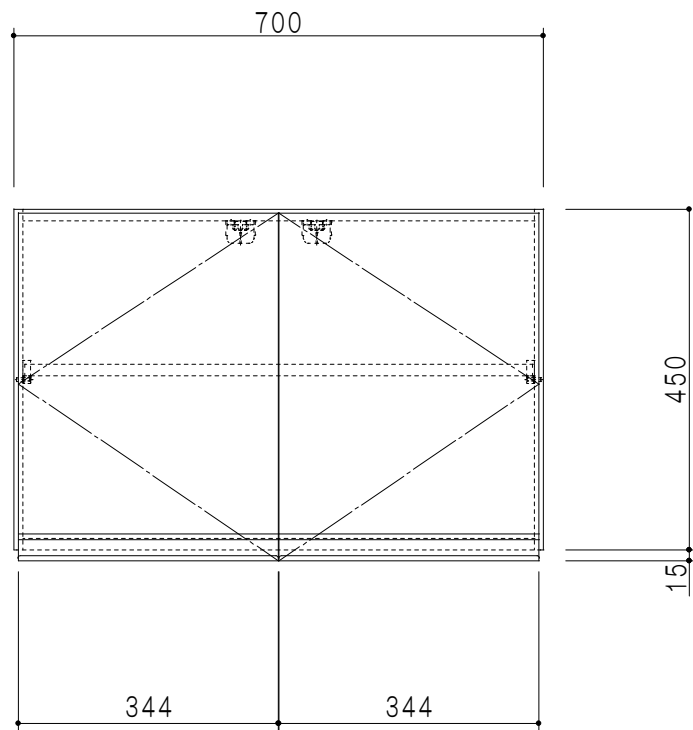

平面図

立面図

断面図

背面図

仕 様	
天 板	片面化粧パーティクルボード 15 t
側 板	低圧メラミン化粧パーティクルボード 12 t
見 上 板	低圧メラミン両面化粧パーティクルボード 15 t
背 板	カラーMDF・落し込み
扉	両面化粧パーティクルボード 12 t
丁 番	ワンタッチスライド式丁番
棚 板	可動式 棚板 15 t
把 手	アルミー文字把手

扉色/S4		扉 色/M7	
IW	アイスホワイト	W	ホワイト
BR	ブライトレッド	M	木 目
ME	チーク		
BE	ブラック		

名 称
吊り戸棚 高さ45cmタイプ

図面名称
M7(S4)-70NT□

SCALE
1/10

DATA
2019.05.30

CHECKED
DRAWING
M. I

SHEET NO.