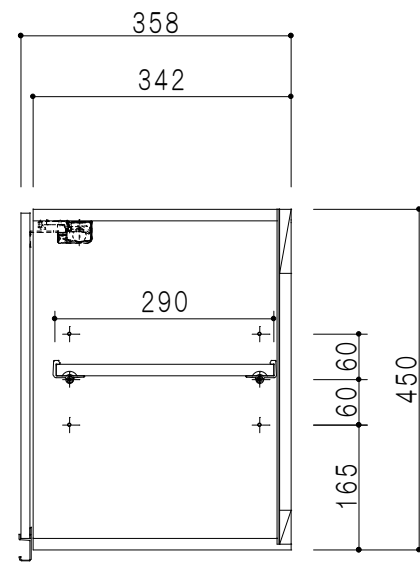

平面図

立面図

断面図

背面図

仕 様	
天 板	片面化粧パーティクルボード 15 t
側 板	低圧メラミン化粧パーティクルボード 12 t
見 上 板	低圧メラミン両面化粧パーティクルボード 15 t
背 板	カラーMDF・落し込み
扉	両面化粧パーティクルボード 12 t
丁 番	ワンタッチスライド式丁番
棚 板	可動式 棚板 15 t
把 手	アルミー文字把手

扉色/S4		扉 色/M7	
IW	アイスホワイト	W	ホワイト
BR	ブライトレッド	M	木 目
ME	チーク		
BE	ブラック		

名 称
吊り戸棚 高さ45cmタイプ

図面名称
M7(S4)-70NT□

SCALE
1/10

DATA
2019.05.30

CHECKED
DRAWING
M. I

SHEET NO.