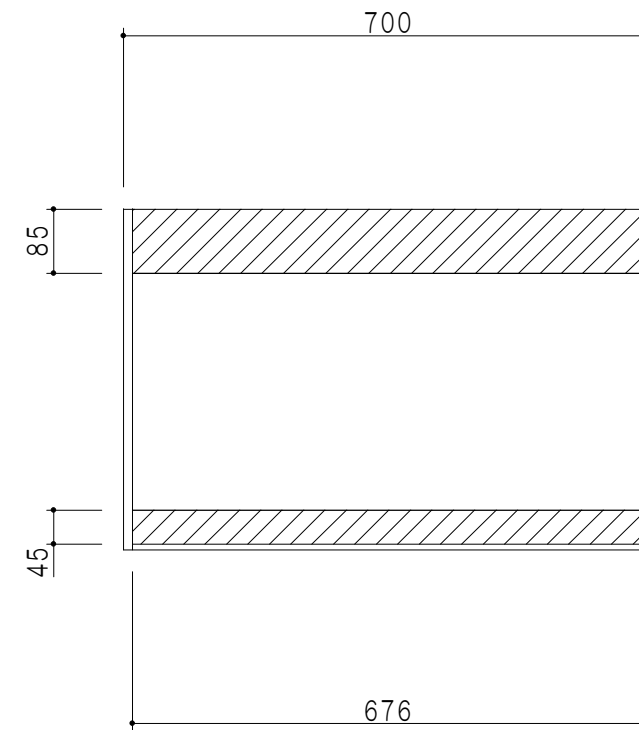

平面図

立面図

断面図

背面図

仕 様	
天 板	片面化粧パーティクルボード 15 t
側 板	低圧メラミン化粧パーティクルボード 12 t
見 上 板	低圧メラミン両面化粧パーティクルボード 15 t
背 板	カラーMDF・落し込み
扉	両面化粧パーティクルボード 12 t
丁 番	ワンタッチスライド式丁番
棚 板	可動式 棚板 15 t
把 手	アルミー文字把手

扉色/S4		扉 色/M7	
IW	アイスホワイト	W	ホワイト
BR	ブライトレッド	M	木 目
ME	チーク		
BE	ブラック		

名 称
吊り戸棚 高さ45cmタイプ

図面名称
M7(S4)-70NT□

SCALE
1/10

DATA
2019.05.30

CHECKED
DRAWING
M. I

SHEET NO.