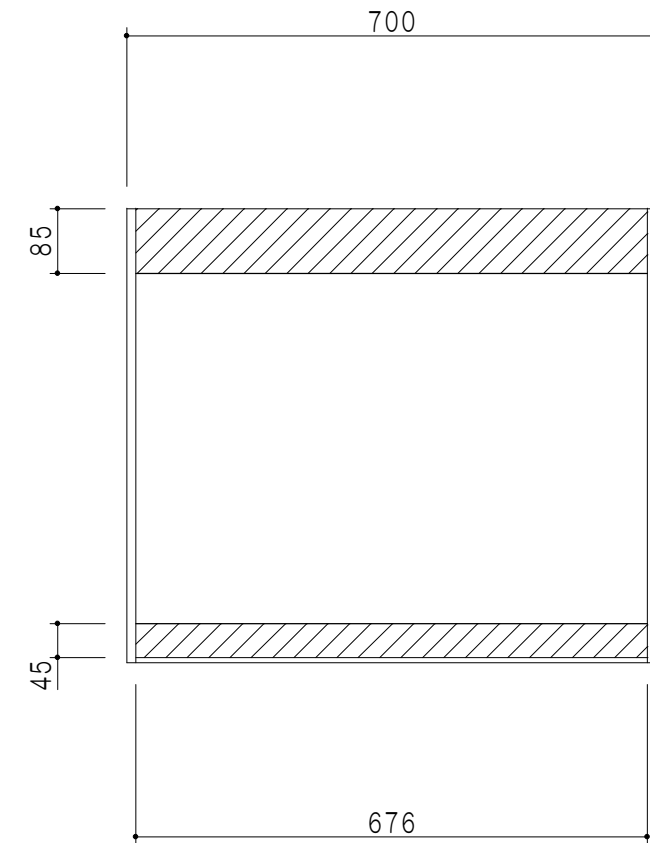

平面図

立面図

断面図

背面図

仕 様	
天 板	片面化粧パーティクルボード 15 t
側 板	低圧メラミン化粧パーティクルボード 12 t
見 上 板	低圧メラミン両面化粧パーティクルボード 15 t
背 板	カラーMDF・落し込み
扉	両面化粧パーティクルボード 12 t
丁 番	ワンタッチスライド式丁番
棚 板	可動式 棚板 15 t
把 手	アルミー文字把手

扉色/S4		扉 色/M7	
I W	アイスホワイト	W	ホワイト
BR	ブライトレッド	M	木 目
ME	チーク		
BE	ブラック		

名 称  
標準仕様 吊り戸棚 高さ60cmタイプ

図面名称  
M7(S4)-70HN□

SCALE  
1/10

DATA  
2019.06.14

CHECKED  
DRAWING  
M. I

SHEET NO.