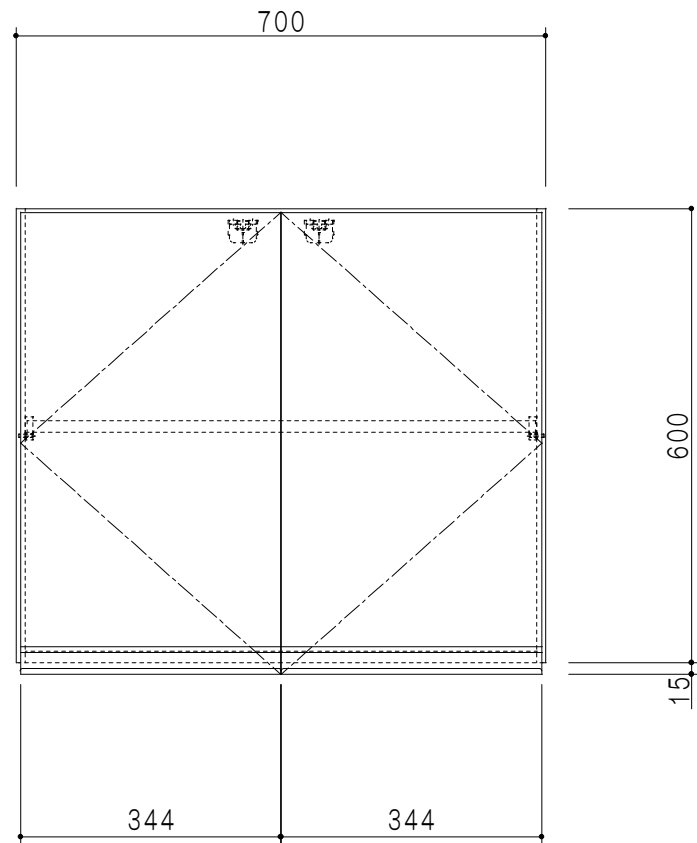

平面図

立面図

断面図

背面図

仕 様	
天 板	片面化粧パーティクルボード 15 t
側 板	低圧メラミン化粧パーティクルボード 12 t
見 上 板	低圧メラミン両面化粧パーティクルボード 15 t
背 板	カラーMDF・落し込み
扉	両面化粧パーティクルボード 12 t
丁 番	ワンタッチスライド式丁番
棚 板	可動式 棚板 15 t
把 手	アルミー文字把手

扉色/S4		扉 色/M7	
I W	アイスホワイト	W	ホワイト
BR	ブライトレッド	M	木 目
ME	チーク		
BE	ブラック		

名 称  
標準仕様 吊り戸棚 高さ60cmタイプ

図面名称  
M7(S4)-70HN□

SCALE  
1/10

DATA  
2019.06.14

CHECKED  
DRAWING  
M. I

SHEET NO.