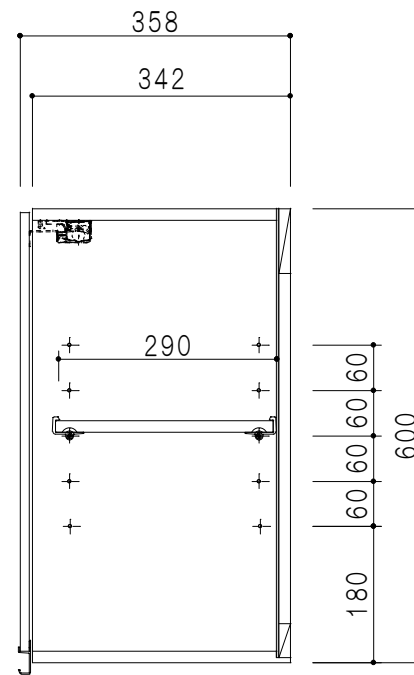

平面図

立面図

断面図

背面図

仕 様	
天 板	片面化粧パーティクルボード 15 t
側 板	低圧メラミン化粧パーティクルボード 12 t
見 上 板	低圧メラミン両面化粧パーティクルボード 15 t
背 板	カラーMDF・落し込み
扉	両面化粧パーティクルボード 12 t
丁 番	ワンタッチスライド式丁番
棚 板	可動式 棚板 15 t
把 手	アルミー文字把手

扉色/S4		扉 色/M7	
I W	アイスホワイト	W	ホワイト
BR	ブライトレッド	M	木 目
ME	チーク		
BE	ブラック		

名 称  
標準仕様 吊り戸棚 高さ60cmタイプ

図面名称  
M7(S4)-70HN□

SCALE  
1/10

DATA  
2019.06.14

CHECKED  
DRAWING  
M. I

SHEET NO.