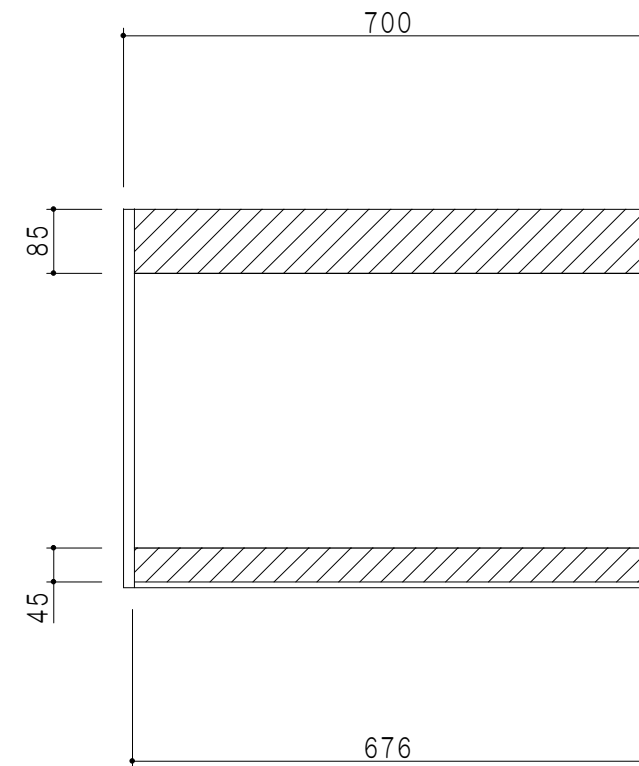

平面図

立面図

断面図

背面図

仕 様	
天 板	片面化粧パーティクルボード 15 t
側 板	両面フラッシュ 14.5 t 両側不燃材9 t 貼
見 上 板	両面フラッシュ 20.5 t 片面不燃材6 t 貼
背 板	カラーMDF・落し込み
扉	両面化粧パーティクルボード 12 t
丁 番	ワンタッチスライド式丁番
棚 板	可動式 棚板 15 t
把 手	アルミー文字把手

扉色/S4		扉 色/M7	
IW	アイスホワイト	W	ホワイト
BR	ブライトレッド	M	木 目
ME	チーク		
BE	ブラック		

名 称
防火仕様吊戸棚 高さ50cmタイプ

図面名称
M7(S4)-70FNZT□

SCALE
1/10

DATA
2019.06.24

CHECKED
DRAWING
M. I

SHEET NO.