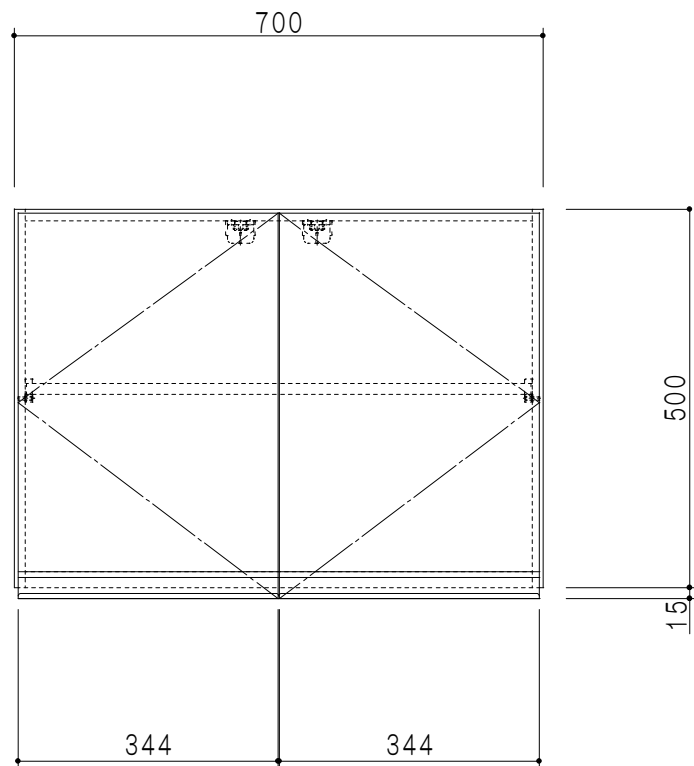

平面図

立面図

断面図

背面図

仕 様	
天 板	片面化粧パーティクルボード 15 t
側 板	両面フラッシュ 14.5 t 両側不燃材9 t 貼
見 上 板	両面フラッシュ 20.5 t 片面不燃材6 t 貼
背 板	カラーMDF・落し込み
扉	両面化粧パーティクルボード 12 t
丁 番	ワンタッチスライド式丁番
棚 板	可動式 棚板 15 t
把 手	アルミー文字把手

扉色/S4		扉 色/M7	
IW	アイスホワイト	W	ホワイト
BR	ブライトレッド	M	木 目
ME	チーク		
BE	ブラック		

名 称
防火仕様吊戸棚 高さ50cmタイプ

図面名称
M7(S4)-70FNZT□

SCALE
1/10

DATA
2019.06.24

CHECKED
DRAWING
M. I

SHEET NO.