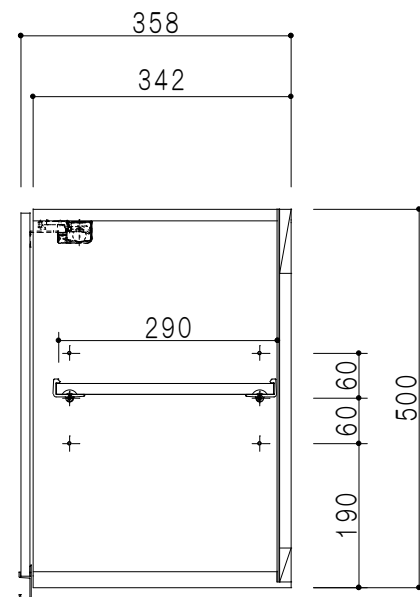

平面図

立面図

断面図

背面図

仕 様	
天 板	片面化粧パーティクルボード 15 t
側 板	両面フラッシュ 14.5 t 両側不燃材9 t 貼
見 上 板	両面フラッシュ 20.5 t 片面不燃材6 t 貼
背 板	カラーMDF・落し込み
扉	両面化粧パーティクルボード 12 t
丁 番	ワンタッチスライド式丁番
棚 板	可動式 棚板 15 t
把 手	アルミー文字把手

扉色/S4		扉 色/M7	
IW	アイスホワイト	W	ホワイト
BR	ブライトレッド	M	木 目
ME	チーク		
BE	ブラック		

名 称
防火仕様吊戸棚 高さ50cmタイプ

図面名称
M7(S4)-70FNZT□

SCALE
1/10

DATA
2019.06.24

CHECKED
DRAWING
M. I

SHEET NO.